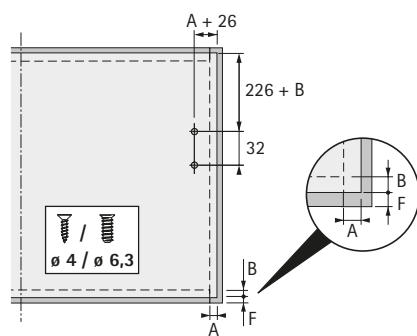

Voor kastzijde mm	Binnenbreedte kast mm	Aantal gasveren	Max. klepgewicht kg	Bestelnr. / Kleur		VE
				zilverkleurig	wit	
16 - 19	420 - 580	2	4	0 045 031	0 045 159	1 st.
16 - 19	560 - 870	2	5	0 045 032	0 045 160	1 st.

Afmetingen en openingsafmetingen

Boorbeeld kast

Boorbeeld klep

[hettich.com/short/fd614c](https://www.hettich.com/short/fd614c)