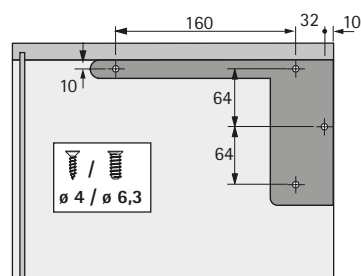

Overig klepbeslag

- ▶ Hooglifbeslag
- ▶ HLB

HLB

- ▶ Voor houten fronten of fronten met houten frame
- ▶ Uitgerust met gasdrukveren
- ▶ Aanpasbare breedte door verstelbare traverse
- ▶ Tweedimensionale frontverstelling: hoogte ± 3 mm, zijde ± 3 mm
- ▶ Gepoedercoat staal

Voor kastzijde mm	Binnenbreedte kast mm	Aantal gasveren	Max. klepgewicht kg	Bestelnr. / Kleur		VE
				zilverkleurig	wit	
16 - 19	420 - 580	2	4	0 045 031	0 045 159	1 st.
16 - 19	560 - 870	2	5	0 045 032	0 045 160	1 st.

Afmetingen en openingsafmetingen

Boorbeeld kast

Boorbeeld klep

[hettich.com/short/fd614c](https://www.hettich.com/short/fd614c)