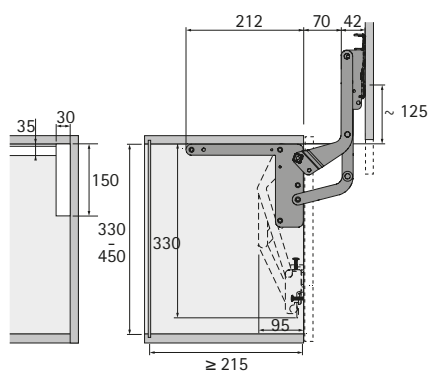

Overig klepbeslag

- ▶ Hooglifbeslag
- ▶ HLB

HLB

- ▶ Voor houten fronten of fronten met houten frame
- ▶ Uitgerust met gasdrukveren
- ▶ Aanpasbare breedte door verstelbare traverse
- ▶ Tweedimensionale frontverstelling: hoogte ± 3 mm, zijde ± 3 mm
- ▶ Gepoedercoat staal

Voor kastzijde mm	Binnenbreedte kast mm	Aantal gasveren	Max. klepgewicht kg	Bestelnr. / Kleur		VE
				zilverkleurig	wit	
16 - 19	420 - 580	2	4	0 045 031	0 045 159	1 st.
16 - 19	560 - 870	2	5	0 045 032	0 045 160	1 st.

Afmetingen en openingsafmetingen

Boorbeeld kast

Boorbeeld klep

[hettich.com/short/fd614c](https://www.hettich.com/short/fd614c)