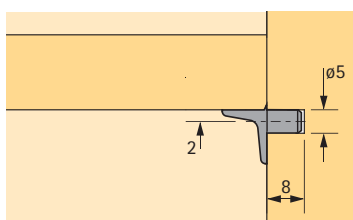

Legplankdragers Sekura 7

- ① Gat- $\varnothing$ 5 mm voor directbevestigingsschroef, verzonken kop $\varnothing$ 6,3 mm
- ② Gat- $\varnothing$ 3 mm voor schroef met verzonken kop $\varnothing$ 4 mm
- Telkens 1 stift extra voor plank
- Gegoten zink vernikkeld

System
32

	Gat-$\varnothing$ mm	Bestelnr.	VE
①	5	0 053 012	1/500
②	3	0 079 711	1/500

Legplankdragers Universal D

- Stift- $\varnothing$ 5 mm
- Gegoten zink vernikkeld

System
32

Bestelnr.	VE
0 022 737	1/500

Legplankdragers Sekura 8

- Stift- $\varnothing$ 5 mm
- Met steun voor glazen bodem
- Gegoten zink vernikkeld/transparant

System
32

Bestelnr.	VE
0 047 609	1/500

Legplankdragers voor glazen bodems

- Met kipbeveiliging
- Stift- $\varnothing$ 5 mm
- Kunststof transparant

System
32

Bestelnr.	VE
0 073 615	1/500

Legplankdragers voor glazen bodems

- Met beveiliging tegen onopzettelijk uitnemen of kippen
- Voor glasdiktes van 4 - 8 mm
- Gegoten zink vernikkeld

System
32

Bestelnr.	VE
9 080 214	1/500

Montage

Demontage