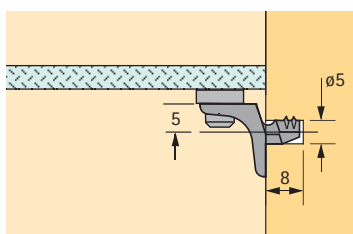

System
32

	Gat- \varnothing mm	Bestelnr.	VE
①	5	0 053 012	1/500
②	3	0 079 711	1/500

Legplankdragers Universal D

- Stift- \varnothing 5 mm
- Gegoten zink vernikkeld

System
32

Bestelnr.	VE
0 022 737	1/500

Legplankdragers Sekura 8