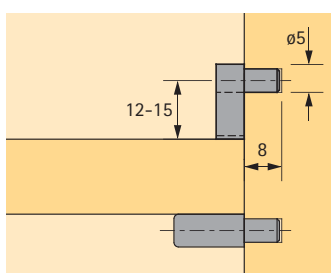

Plankbeveiliging

- Stift-ø 5 mm
- Kunststof transparant

System
32

Bestelnr.	VE
0 063 549	1/500