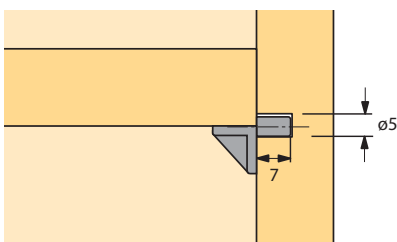

Legplankdragers

- Stift- $\varnothing$ 5 mm
- Kunststof wit

System
32

Bestelnr.	VE
0 044 751	1/500