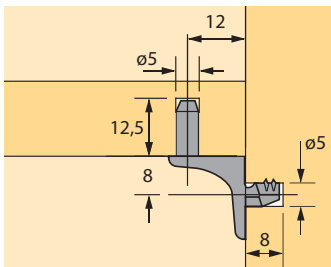

Legplankdragers Sekura 6

- Stift- $\varnothing$ 5 mm
- Extra 1 tap voor legplank
- Gegoten zink vernikkeld

System
32

Bestelnr.	VE
0 079 707	1/500