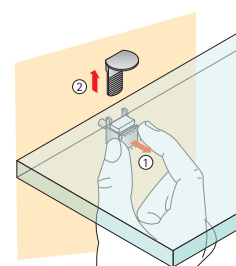

Legplankdragers Sekura 7

- ① Gat- $\varnothing$ 5 mm voor directbevestigingsschroef, verzonken kop $\varnothing$ 6,3 mm
- ② Gat- $\varnothing$ 3 mm voor schroef met verzonken kop $\varnothing$ 4 mm
- Telkens 1 stift extra voor plank
- Gegoten zink vernikkeld

System
32

	Gat-$\varnothing$ mm	Bestelnr.	VE
①	5	0 053 012	1/500
②	3	0 079 711	1/500

Legplankdragers Universal D

- Stift- $\varnothing$ 5 mm
- Gegoten zink vernikkeld

System
32

Bestelnr.	VE
0 022 737	1/500

Legplankdragers Sekura 8

- Stift- $\varnothing$ 5 mm
- Met steun voor glazen bodem
- Gegoten zink vernikkeld/transparant

System
32

Bestelnr.	VE
0 047 609	1/500

Legplankdragers voor glazen bodems

- Met kipbeveiliging
- Stift- $\varnothing$ 5 mm
- Kunststof transparant

System
32

Bestelnr.	VE
0 073 615	1/500

Legplankdragers voor glazen bodems

- Met beveiliging tegen onopzettelijk uitnemen of kippen
- Voor glasdiktes van 4 - 8 mm
- Gegoten zink vernikkeld

System
32

Bestelnr.	VE
9 080 214	1/500

Montage

Demontage