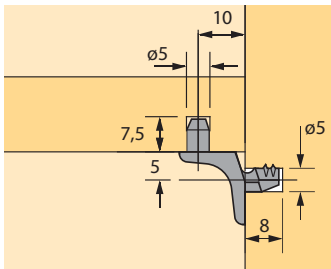

Legplankdragers Safety

- Stalen stift met kunststof drager

System
32

Stift- \varnothing mm	Oppervlak	Bestelnr.	VE
5	wit	0 025 090	1/500
	bruin	0 025 091	1/500
	beige	0 025 092	1/500
	transparant	0 016 180	1/500
6	transparant	0 022 532	1/500
4	transparant	0 022 533	1/500
3	transparant	0 022 534	1/500