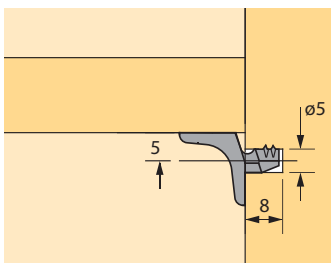

Legplankdragers Sekura 2

- Stift- $\varnothing$ 5 mm
- Gegoten zink vernikkeld

System
32

Bestelnr.	VE
0 025 100	1/500