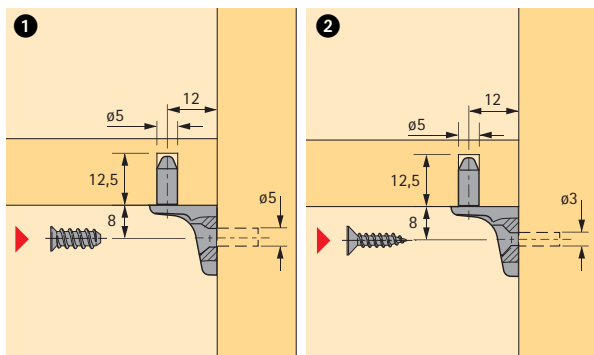

System
32

Bestelnr.	VE
0 044 751	1/500

Legplankdragers Sekura 7

- ① Gat- \varnothing 5 mm voor directbevestigingsschroef, verzonken kop \varnothing 6,3 mm
- ② Gat- \varnothing 3 mm voor schroef met verzonken kop \varnothing 4 mm
- Telkens 1 stift extra voor plank
- Gegoten zink vernikkeld