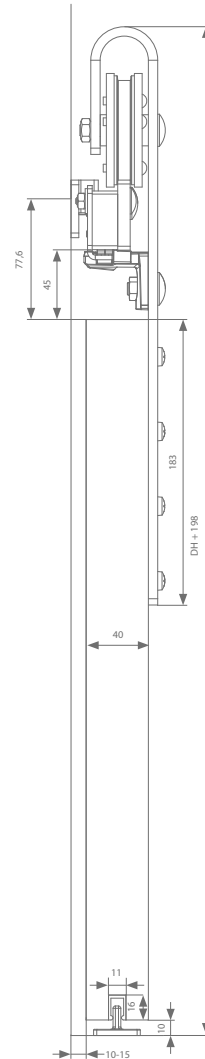

Technische tekening

2 x stopper

2 x softclose

Loft zwart

	Max. deurbreedte	Lengte	Artikelnummer
Profiel met beugels - zwart	730 mm	1420 mm	470.282.073.22
	830 mm	1620 mm	470.282.083.22
	930 mm	1820 mm	470.282.093.22
	1030 mm	2020 mm	470.282.103.22
	1130 mm	2220 mm	470.282.113.22
	1230 mm	2420 mm	470.282.123.22
	1350 mm	2700 mm	470.282.135.22
	1500 mm	3000 mm	470.282.150.22
Garnituur met 2 stoppers	1750 mm	3500 mm	470.282.175.22
	2000 mm	4000 mm	470.282.200.22
			470.382.00
			470.382.22
Ondergeleidingsprofiel (optioneel)		1000 mm	510.608.100
		1250 mm	510.608.125
		1500 mm	510.608.150
		2000 mm	510.608.200

Totaalsets

	Max. deurbreedte	Profellengte	Artikelnummer
Set loft zwart met 2 stoppers	930 mm	1820 mm	470.382.093.00
Set loft zwart met 2 softclosen	930 mm	1820 mm	470.382.093.22