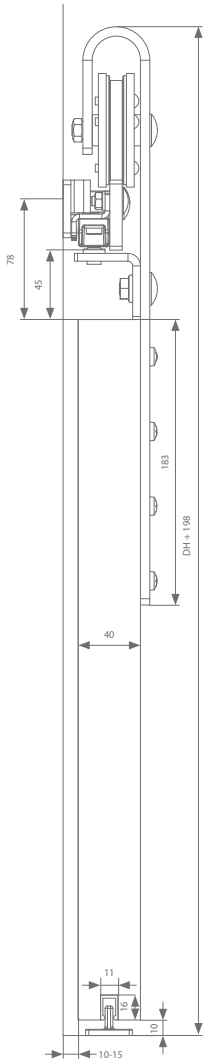

Technische tekening

2 x stopper

2 x softclose

Loft zwart

	Max. deurbreedte	Lengte	Artikelnummer
Profiel met beugels - zwart	730 mm	1420 mm	470.282.073.22
	830 mm	1620 mm	470.282.083.22
	930 mm	1820 mm	470.282.093.22
	1030 mm	2020 mm	470.282.103.22
	1130 mm	2220 mm	470.282.113.22
	1230 mm	2420 mm	470.282.123.22
	1350 mm	2700 mm	470.282.135.22
	1500 mm	3000 mm	470.282.150.22
Garnituur met 2 stoppers	1750 mm	3500 mm	470.282.175.22
	2000 mm	4000 mm	470.282.200.22
			470.382.00
			470.382.22
Ondergeleidingsprofiel (optioneel)		1000 mm	510.608.100
		1250 mm	510.608.125
		1500 mm	510.608.150
		2000 mm	510.608.200

Totaalsets

	Max. deurbreedte	Profellengte	Artikelnummer
Set loft zwart met 2 stoppers	930 mm	1820 mm	470.382.093.00
Set loft zwart met 2 softclosen	930 mm	1820 mm	470.382.093.22