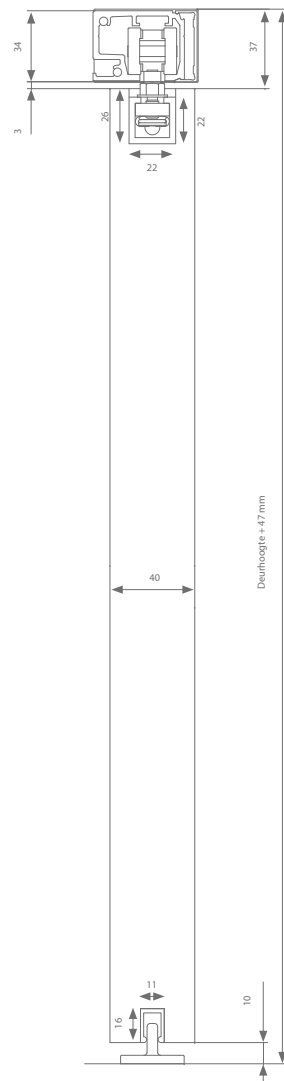

Technische tekening

Profielen

	Max. deurbreedte	Lengte	Artikelnummer
Loopprofiel grijs geanodiseerd aluminium	1000 mm	2000 mm	AK1.118.200
	1500 mm	3000 mm	AK1.118.300
	2000 mm	4000 mm	AK1.118.400
	3000 mm	6000 mm	AK1.118.600
Afdekprofiel grijs geanodiseerd aluminium	1000 mm	2000 mm	AK1.918.200
	1500 mm	3000 mm	AK1.918.300
	2000 mm	4000 mm	AK1.918.400
	3000 mm	6000 mm	AK1.918.600
+ set afsluitstukken			AK9.118
Loopprofiel zwart geanodiseerd aluminium		236 mm	(2x) 110.828
	1000 mm	1000 mm	110.828.100
	1250 mm	1250 mm	110.828.125
	1500 mm	1500 mm	110.828.150
	2000 mm	2000 mm	110.828.200
3000 mm	3000 mm	110.828.300	
+ set afsluitstukken			(2x) 110.829
Geleidingsprofiel	1000 mm	1000 mm	510.608.100
	1250 mm	1250 mm	510.608.125
	1500 mm	1500 mm	510.608.150
	2000 mm	2000 mm	510.608.200
	3000 mm	3000 mm	510.608.300