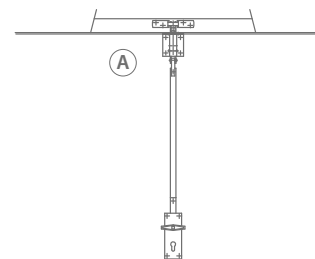

+ slotstang volgens hoogte (en breedte) poort

Lengte	Artikelnummer
750 mm	700.120.71
1000 mm	700.120.72
1500 mm	700.120.73
2000 mm	700.120.74
2500 mm	700.120.75
3000 mm	700.120.76

Extra ophangstangen

Optioneel is het mogelijk om extra ophangstangen aan te kopen.

Lengte	Artikelnummer
1000 mm	700.400
3000 mm	700.400.300

Afdichtingsborstel

Lengte	Artikelnummer
3000 mm	773.829.300