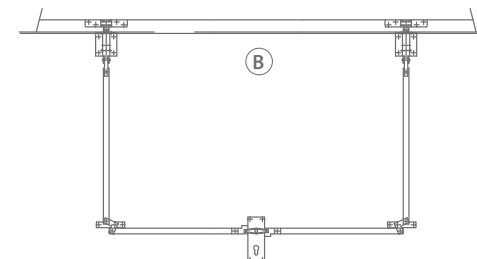

rob bi-sectionale poorten
773.000

stel uw set samen 

Slotgarnituur

	Gegalvaniseerd	Zwart RAL 9005	Bruin RAL 8019
Enkelwerkende slotgarnituur (A)	700.150	700.152	700.153
Dubbelwerkende slotgarnituur (B)	700.140	700.142	700.143

+ slotstang volgens hoogte (en breedte) poort

Lengte	Artikelnummer
750 mm	700.120.71
1000 mm	700.120.72
1500 mm	700.120.73
2000 mm	700.120.74
2500 mm	700.120.75
3000 mm	700.120.76

Extra ophangstangen

Optioneel is het mogelijk om extra ophangstangen aan te kopen.

Lengte	Artikelnummer
1000 mm	700.400
3000 mm	700.400.300

Afdichtingsborstel

Lengte	Artikelnummer
3000 mm	773.829.300