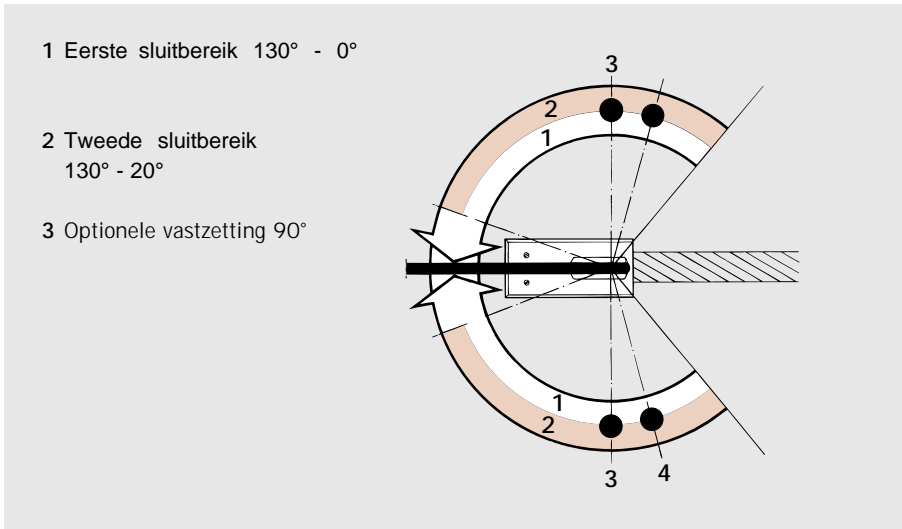

Voor de eindgebruiker

- Constante en temperatuur-onafhankelijke sluitbeweging.
- Hoge mechanische effectiviteit.

- Gemakkelijke deurbediening

Technische gegevens		BTS 84		
		EN 2	EN 3	EN 4
Sluitkracht				
Algemene deuren tot 850 mm en buitendeuren ^{1) 2)} tot 950 mm tot 1100 mm		●	–	–
		–	●	–
		–	–	●
Sluitsnelheid d.m.v. ventiel traploos instelbaar		●	●	●
Openingsdemping		–	–	–
Sluitvertraging		–	–	–
Vastzetting 90°		○	○	○
Gewicht in kg.		5.0	5.0	5.0
Afmetingen in mm	Lengte	306	306	306
	Breedte	108	108	108
	Hoogte	40	40	40
Getest volgens EN 1154		●	●	●

Deurstop noodzakelijk voor deuren met een grotere openingshoek dan 130°.

- 1 Traploos instelbare sluitsnelheid 130° – 0°
2 Traploos instelbare sluitsnelheid 130° – 20°

Standaard en optionele functies

Sluitbereiken

De vloerveer heeft 2 sluitbereiken:

Ventiel 1: 130° - 0°

Ventiel 2: 130° - 20°

Vastzetting

Met de optionele vastzetting blijft de deur openstaan op 90°

Accessories

Verlengde assen

Spindle Extension	Dimension "X" (Door Clearance)
Standard	8 mm
5 mm	13 mm
7.5 mm	15.5 mm
10 mm	18 mm
12.5 mm	20.5 mm
15 mm	23 mm
20 mm	28 mm
25 mm	33 mm
30 mm	38 mm
35 mm	43 mm
40 mm	48 mm
45 mm	53 mm
50 mm	58 mm