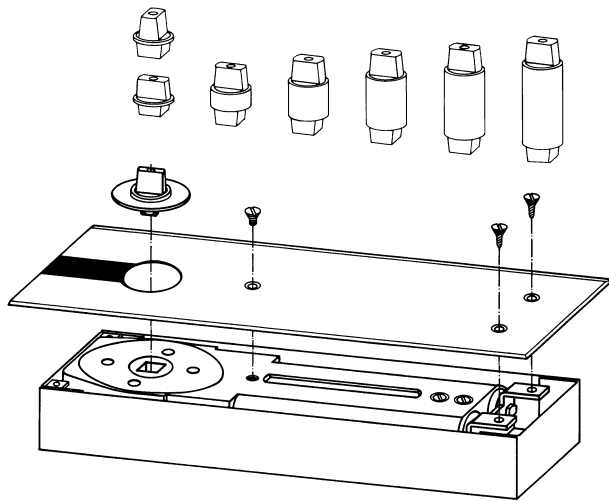

De vloerveer heeft 2 sluitbereiken:

Ventiel 1: 130° - 0°

Ventiel 2: 130° - 20°

Vastzetting

Met de optionele vastzetting blijft de deur openstaan op 90°

Accessories

Verlengde assen

Spindle Extension	Dimension "X" (Door Clearance)
Standard	8 mm
5 mm	13 mm
7.5 mm	15.5 mm
10 mm	18 mm
12.5 mm	20.5 mm
15 mm	23 mm
20 mm	28 mm
25 mm	33 mm
30 mm	38 mm
35 mm	43 mm
40 mm	48 mm
45 mm	53 mm
50 mm	58 mm

DORMA 2300
Opvulmassa

Universele afdekplaat

Leverbaar in inox of inox-verkoperd.

Options and accessories

Vloerveer BTS 84 inclusief cementkast en standard as	BTS 84 including without	Verlengde assen														inox steel	inox- brass	opvulmassa 2300 0.5 kg
		0 45200401	5 45200402	7,5 45200403	10 45200404	12,5 45200419	15 45200405	20 45200406	25 45200407	28 45200414	30 45200408	35 45200409	40 45200410	45 45200411	50 45200412			
Standaard																		
EN 2 81125002	EN 2 81125001	#	#	#	#	#	#	#	#	#	#	#	#	#	#	#	#	#
EN 3 81110002	EN 3 81110001	#	#	#	#	#	#	#	#	#	#	#	#	#	#	#	#	#
EN 4 81100002	EN 4 81100001	#	#	#	#	#	#	#	#	#	#	#	#	#	#	#	#	#
met vastzetting 90°																		
EN 2 81225002	EN 2 81225001	#	#	#	#	#	#	#	#	#	#	#	#	#	#	#	#	#
EN 3 81210002	EN 3 81210001	#	#	#	#	#	#	#	#	#	#	#	#	#	#	#	#	#
EN 4 81200002	EN 4 81200001	#	#	#	#	#	#	#	#	#	#	#	#	#	#	#	#	#

= OK

Size

- EN 2
- EN 3
- EN 4

Models

- Standaard
- Vastzetting 90°

DORMA Door Controls Ltd.
DORMA Trading Park
Staffa Road
GB-London E10 7QX
Tel. 020 8558 8411
Fax 020 8558 6122
E-mail:
hardware@dorma-a-uk.co.uk