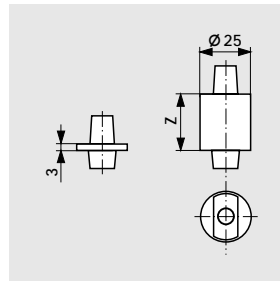

De vloerveer heeft 2 sluitbereiken:

Ventiel 1: 130° - 0°

Ventiel 2: 130° - 20°

Vastzetting

Met de optionele vastzetting blijft de deur openstaan op 90°

Accessories

Verlengde assen

Spindle Extension	Dimension "X" (Door Clearance)
Standard	8 mm
5 mm	13 mm
7.5 mm	15.5 mm
10 mm	18 mm
12.5 mm	20.5 mm
15 mm	23 mm
20 mm	28 mm
25 mm	33 mm
30 mm	38 mm
35 mm	43 mm
40 mm	48 mm
45 mm	53 mm
50 mm	58 mm