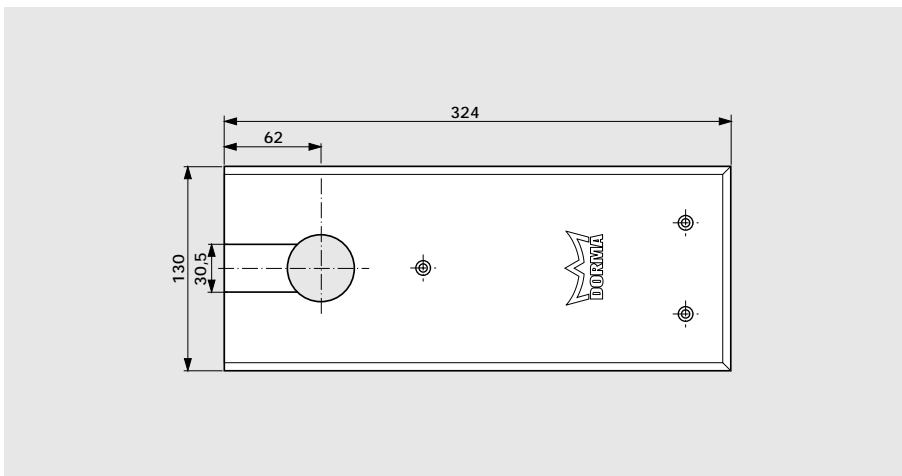

Universele afdekplaat

Leverbaar in inox of inox-verkoperd.