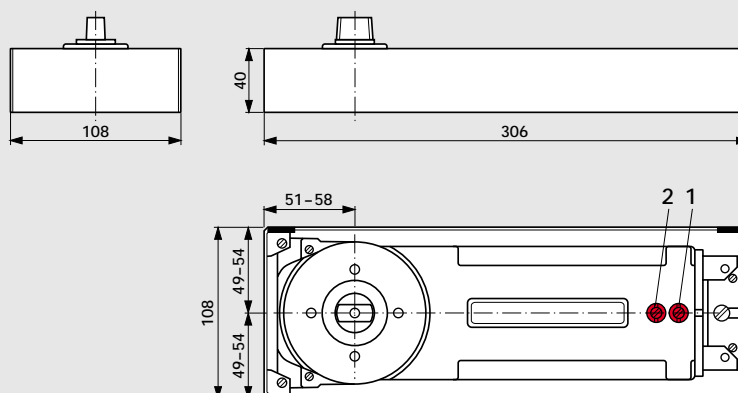

Dé economische oplossing voor aanslag -en pendeldeuren.

Pluspunten

Voor de vakhandel

- Uitstekende prijs/kwaliteitsverhouding.
- Leverbaar in verschillende veersterktes voor speciale situaties.

Voor de monteur

- Eenvoudige installatie dankzij platdesign.

- Uitwisselbare assen voor elke denkbare situatie.

Voor de architect

- Optisch perfect door onzichtbare inbouw.
- Minimale uitsparing in de vloer.
- Beproefde en robuuste constructie voor deuren tot 100 kg.

Voor de eindgebruiker

- Constante en temperatuur-onafhankelijke sluitbeweging.
- Hoge mechanische effectiviteit.

- Gemakkelijke deurbediening

Technische gegevens		BTS 84		
		EN 2	EN 3	EN 4
Sluitkracht				
Algemene deuren tot 850 mm en buitendeuren^{1) 2)} tot 950 mm tot 1100 mm		●	–	–
		–	●	–
		–	–	●
Sluitsnelheid d.m.v. ventiel traploos instelbaar		●	●	●
Openingsdemping		–	–	–
Sluitvertraging		–	–	–
Vastzetting 90°		○	○	○
Gewicht in kg.		5.0	5.0	5.0
Afmetingen in mm	Lengte	306	306	306
	Breedte	108	108	108
	Hoogte	40	40	40
Getest volgens EN 1154		●	●	●

● Ja – Nee ○ Optie

¹⁾ Voor bijzonder hoge deuren, zware deuren of deuren die tegen winddruk in moeten sluiten dient een vloerveer met min. één sluitkracht hoger te worden gekozen of de DORMA BTS 80.

²⁾ Maximale opening 130°.

Deurstop noodzakelijk voor deuren met een grotere openingshoek dan 130°.

1. 1 Traploos instelbare sluitsnelheid 130° – 0°
   2 Traploos instelbare sluitsnelheid 130° – 20°