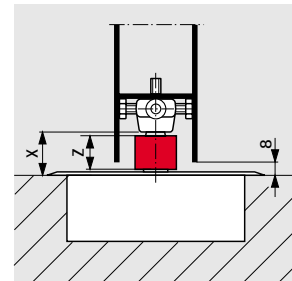

De vloerveer heeft 2 sluitbereiken:

Ventiel 1: 130° - 0°

Ventiel 2: 130° - 20°

Vastzetting

Met de optionele vastzetting blijft de deur openstaan op 90°

Accessories

Verlengde assen

Spindle Extension	Dimension "X" (Door Clearance)
Standard	8 mm
5 mm	13 mm
7.5 mm	15.5 mm
10 mm	18 mm
12.5 mm	20.5 mm
15 mm	23 mm
20 mm	28 mm
25 mm	33 mm
30 mm	38 mm
35 mm	43 mm
40 mm	48 mm
45 mm	53 mm
50 mm	58 mm