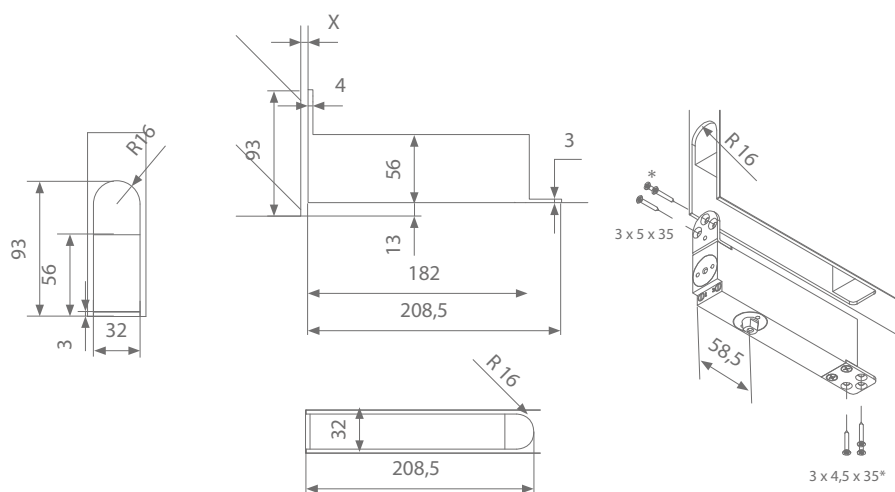

# 413104 - ARLU - Pivotica Pro 100

LINTEEL MONTAGE / MONTAGE SOUS LINTEAU /  
LINTEL MOUNT / MONTAGE IM STURZ /

PLAFONDBEVESTIGING / MONTAGE AU PLAFOND /  
CEILING MOUNT / DECKENMONTAGE

Deur / Porte / Door / Tür	X	Y	Z
40 mm	6 mm	3 mm	64,5 mm
45 mm	6 mm	3 mm	64,5 mm
50 mm	7 mm	3 mm	65,5 mm
54 mm	8 mm	3 mm	66,5 mm

# 413104 - ARLU - Pivotica Pro 100

\* schroeven niet meegeleverd - les vis ne sont pas inclus - screws not included - Schrauben nicht mitgeliefert  
aanbevolen schroefmaat - taille de vis recommandée - recommended screw size - empfohlene Schraubengröße