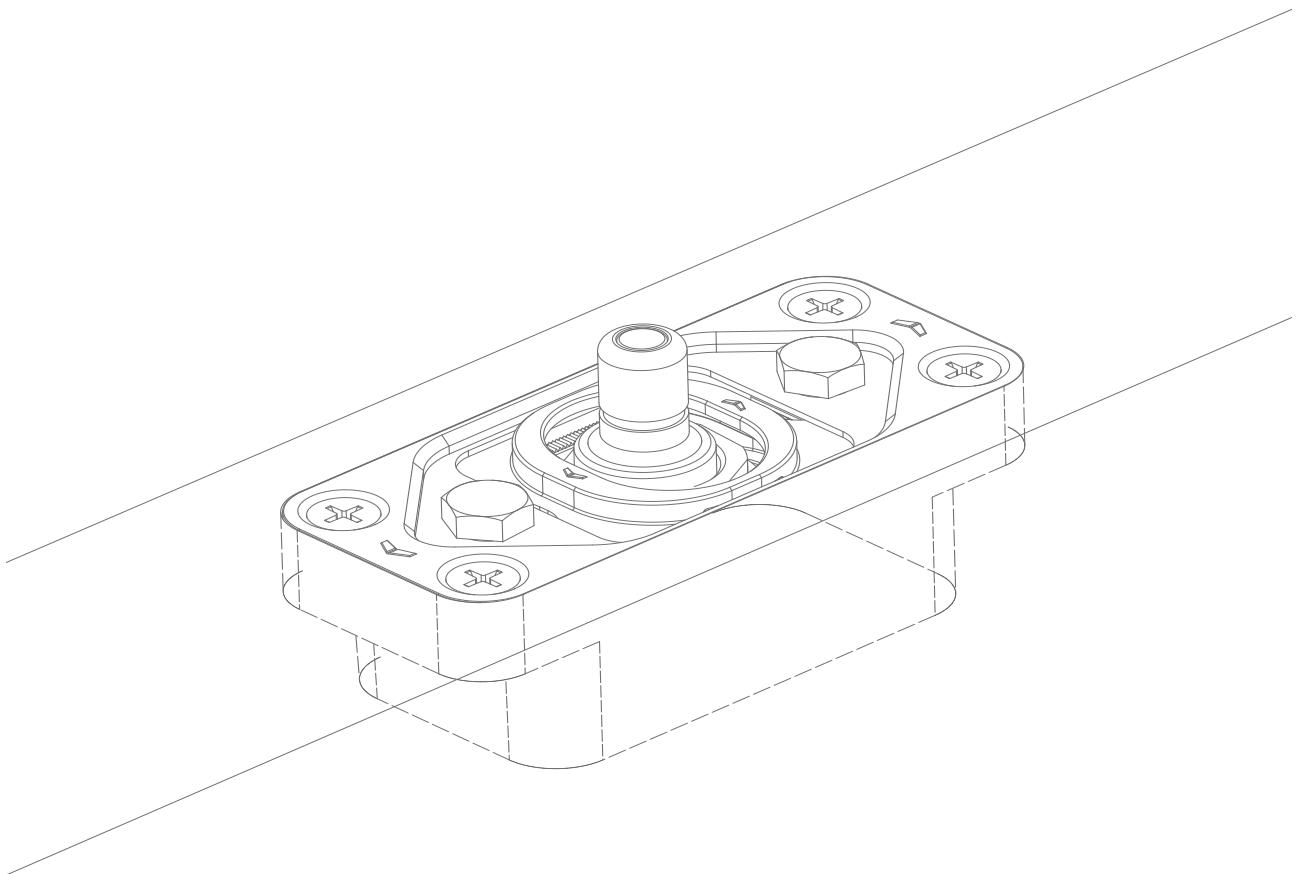

413104 - ARLU - Pivotica Pro 100

Nederlands / Français / English/ Deutsch
91500100.9