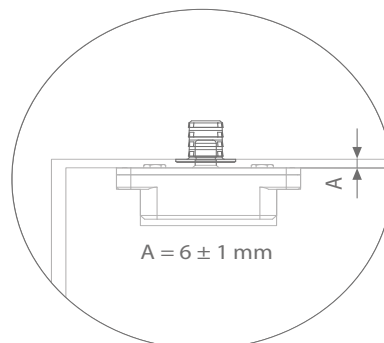

# 413104 - ARLU - Pivotica Pro 100

LINTEEL MONTAGE / MONTAGE SOUS LINTEAU /  
LINTEL MOUNT / MONTAGE IM STURZ /

PLAFONDBEVESTIGING / MONTAGE AU PLAFOND /  
CEILING MOUNT / DECKENMONTAGE

Deur / Porte / Door / Tür	X	Y	Z
40 mm	6 mm	3 mm	64,5 mm
45 mm	6 mm	3 mm	64,5 mm
50 mm	7 mm	3 mm	65,5 mm
54 mm	8 mm	3 mm	66,5 mm