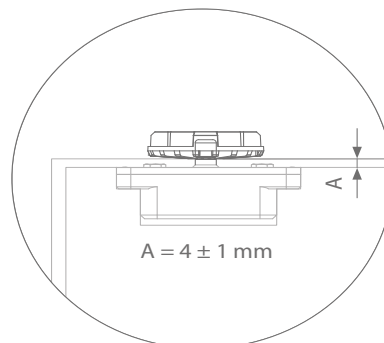

# 413104 - ARLU - Pivotica Pro 100

LINTEEL MONTAGE / MONTAGE SOUS LINTEAU /  
LINTEL MOUNT / MONTAGE IM STURZ /

PLAFONDBEVESTIGING / MONTAGE AU PLAFOND /  
CEILING MOUNT / DECKENMONTAGE

Deur / Porte / Door / Tür	X	Y	Z
40 mm	6 mm	3 mm	64,5 mm
45 mm	6 mm	3 mm	64,5 mm
50 mm	7 mm	3 mm	65,5 mm
54 mm	8 mm	3 mm	66,5 mm