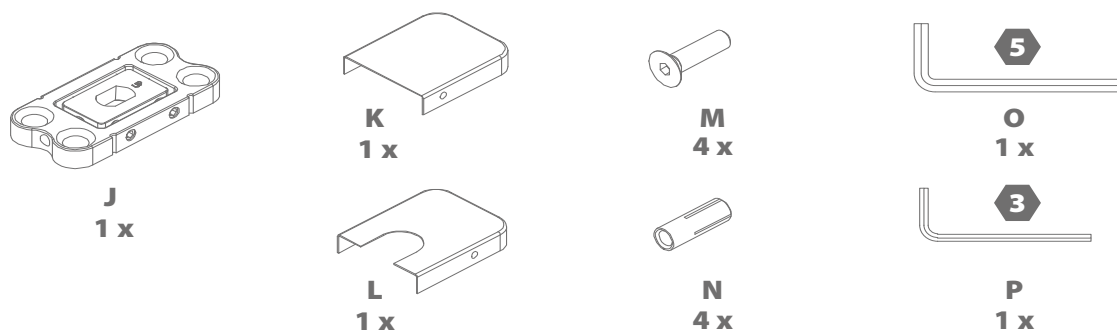

ONDERDELEN / ACCESSOIRES / COMPONENTS / BESTANDTEILE