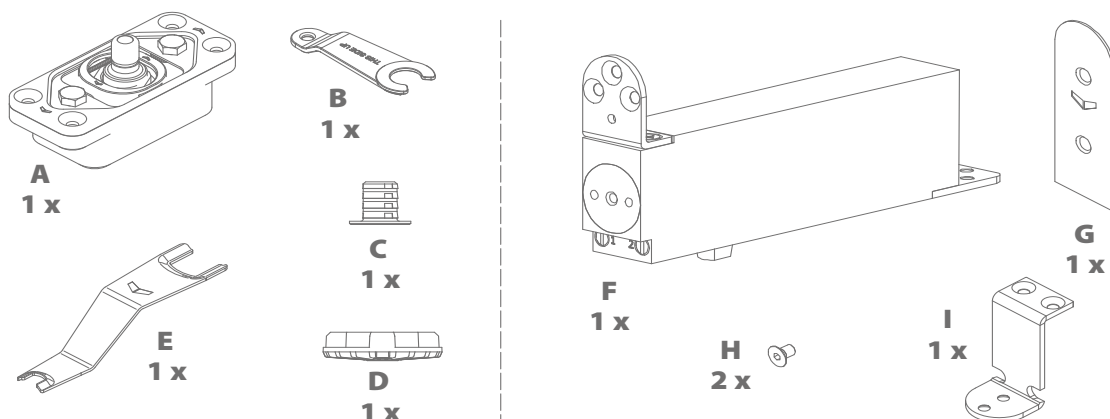

ONDERDELEN / ACCESSOIRES / COMPONENTS / BESTANDTEILE