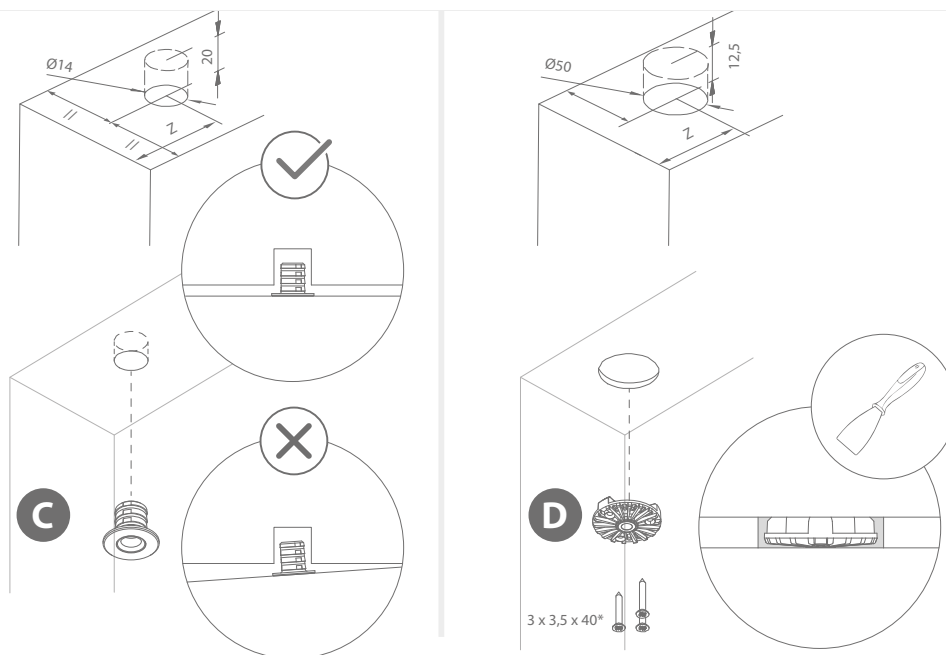

413104 - ARLU - Pivotica Pro 100