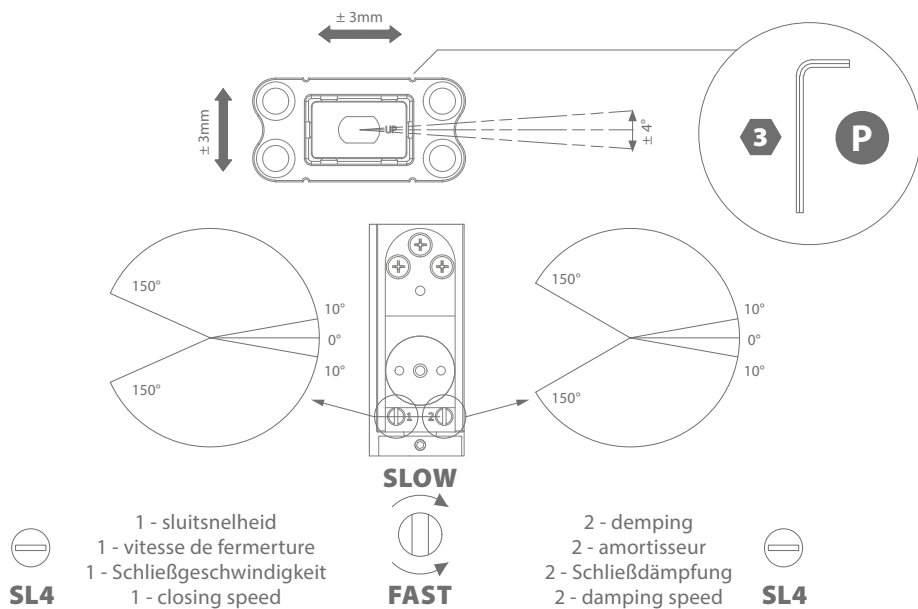

413104 - ARLU - Pivotica Pro 100