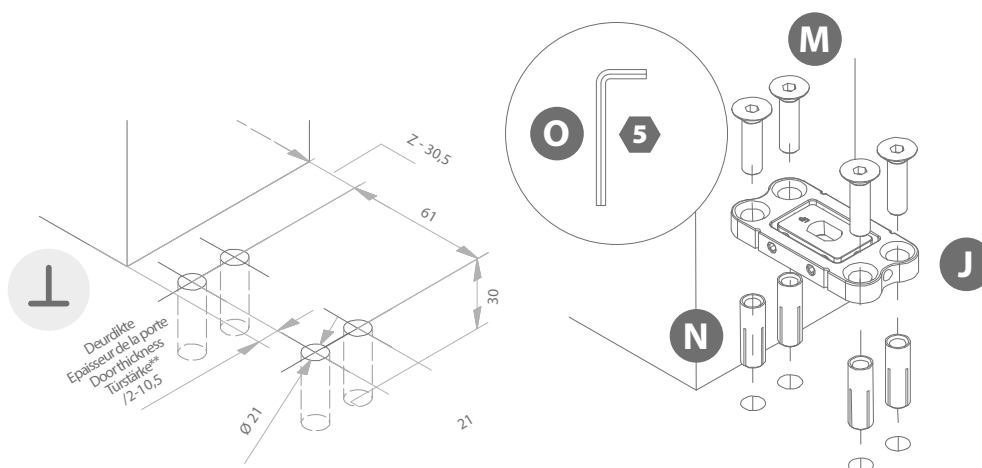

4. MONTAGE VLOERPLAATJE / MONTAGE DE LA PLAQUETTE AU SOL / MOUNTING OF SURFACE FLOOR PLATE / MONTAGE DER AUFBODENPLATTE