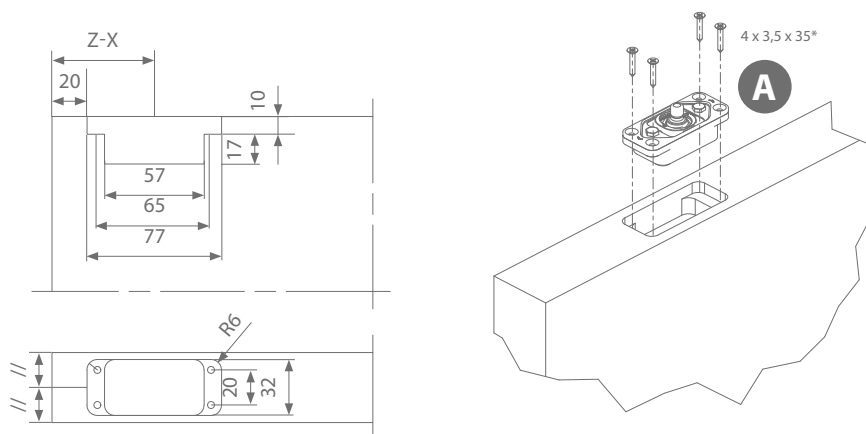

413104 - ARLU - Pivotica Pro 100

* schroeven niet meegeleverd - les vis ne sont pas inclus - screws not included - Schrauben nicht mitgeliefert
aanbevolen schroefmaat - taille de vis recommandée - recommended screw size - empfohlene Schraubengröße