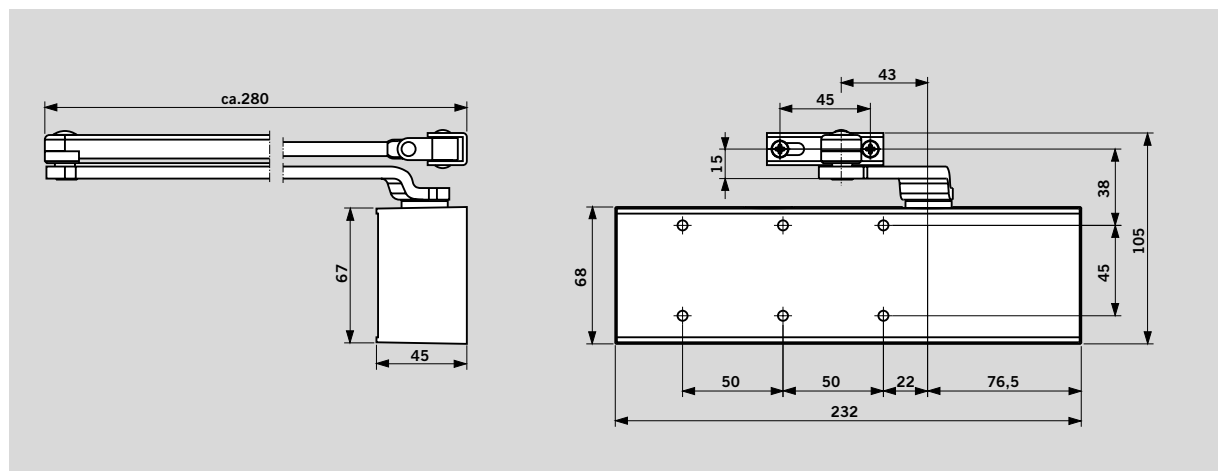

...voor de monteur

- Zowel voor DIN-linkse als voor DIN-rechtse deuren geschikt
- Eenvoudige en snelle montage

...voor de architect

- kostenbesparend en betrouwbaar
- compact geconstrueerd

...voor de gebruiker/beheerder

- constante en van temperatuurschommelingen nagenoeg onafhankelijke sluitbeweging
- optimale aanpassing van de sluitsnelheid en gecontroleerd sluiten door twee regelventielen
- Veilig sluiten door instelbare eindslag

Technische gegevens en eigenschappen		TS 71
Sluitkracht instelbaar (via hoofd- en schroefarm)	grootte	EN 3/4
Algemene deuren	≤ 1100 mm	●
Buitendeuren, naar buiten openend		–
Branddeuren		●
Identieke uitvoering voor DIN-linkse en DIN-rechtse deuren		●
Drangerarm vorm	standaard glijarm	● –
Sluitsnelheid d.m.v. 2 ventielen onafhankelijk van elkaar traploos instelbaar	180° en 15° 15° en 0°	● ●
Eindslag traploos instelbaar (via hoofd- en schroefarm)		●
Openingsdemping		–
Sluitvertraging		–
Vastzetting in open stand		○
Gewicht in kg		1,2
Afmetingen in mm	lengte montagedikte hoogte	232 45 68

● ja – nee ○ optioneel

Standaardfuncties en opties

1. 1 Traploos instelbare sluitsnelheid in het gebied tussen 180° en 15°
2. 2 Traploos instelbare sluitsnelheid in het gebied tussen 15° en 0°

1. 3 Eindslag
2. 4 Vastzetgebied bij uitvoering met pal-vastzetarm (optioneel)

Niet voor branddeuren.