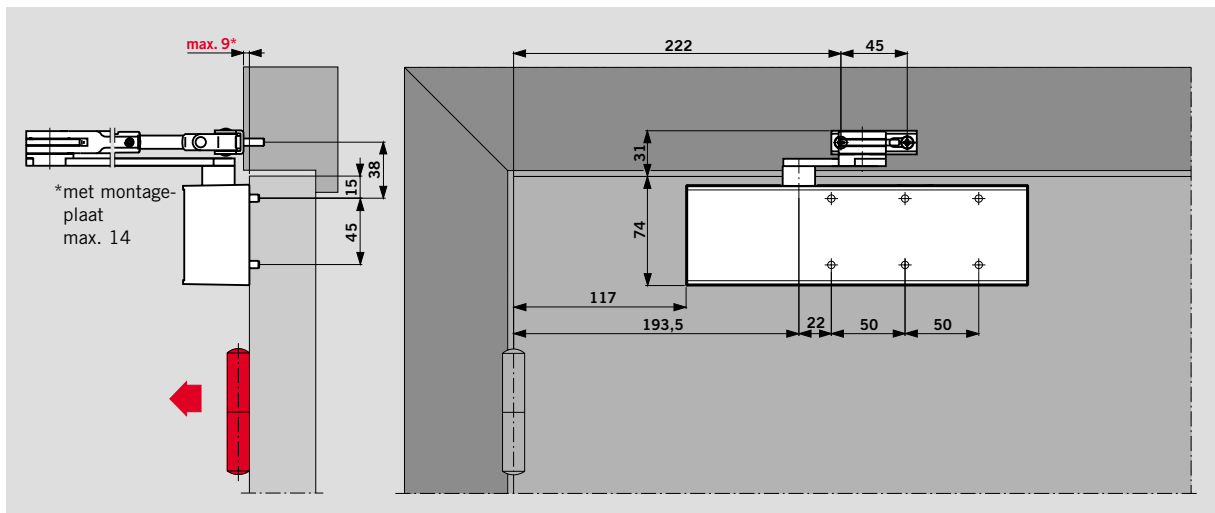

Niet voor branddeuren.

Deurbladmontage scharnierzijde met normale arm

(voorbeeld: DIN-linkse deur, spiegelbeeldig DIN-rechtse deur)

Deurbladmontage scharnierzijde met pal-vastzetarm

(voorbeeld: DIN-linkse deur, spiegelbeeldig DIN-rechtse deur)

Kozijndorpelmontage dagzijde met normale arm

(voorbeeld: DIN-linkse deur, spiegelbeeldig DIN-rechtse deur)

Sluitkrachtinstelling

Deurbreedte	Instelling op grootte
≤ 950	EN 3
≤ 1100	EN 4

De sluitkrachtinstelling van de deurdranger aan de desbetreffende deurbreedte geschiedt bij de TS 71 eenvoudig door het draaien van de stelarm.