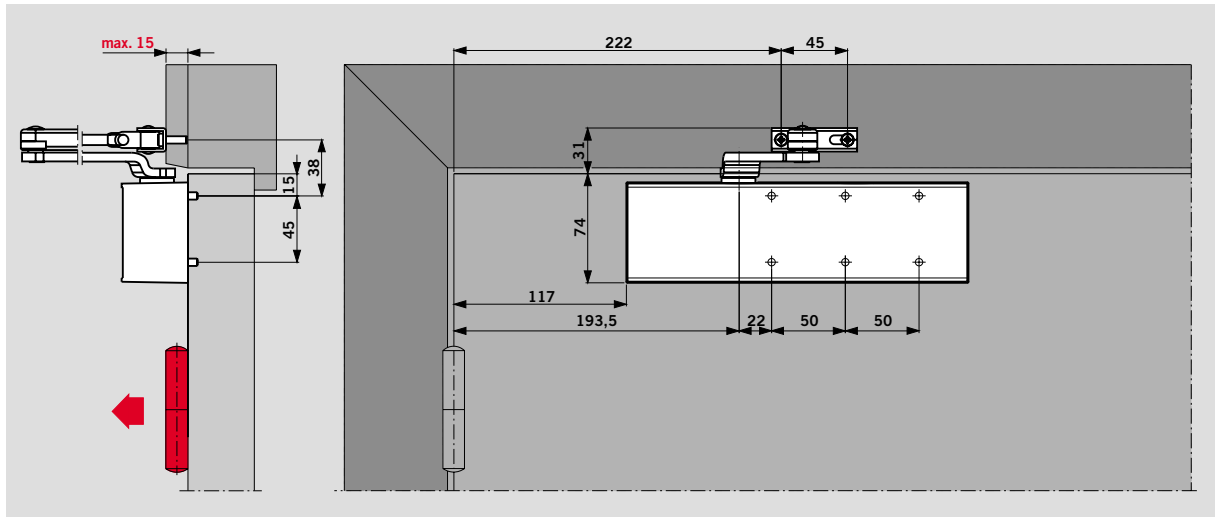

Deurbladmontage scharnierzijde met normale arm

(voorbeeld: DIN-linkse deur, spiegelbeeldig DIN-rechtse deur)