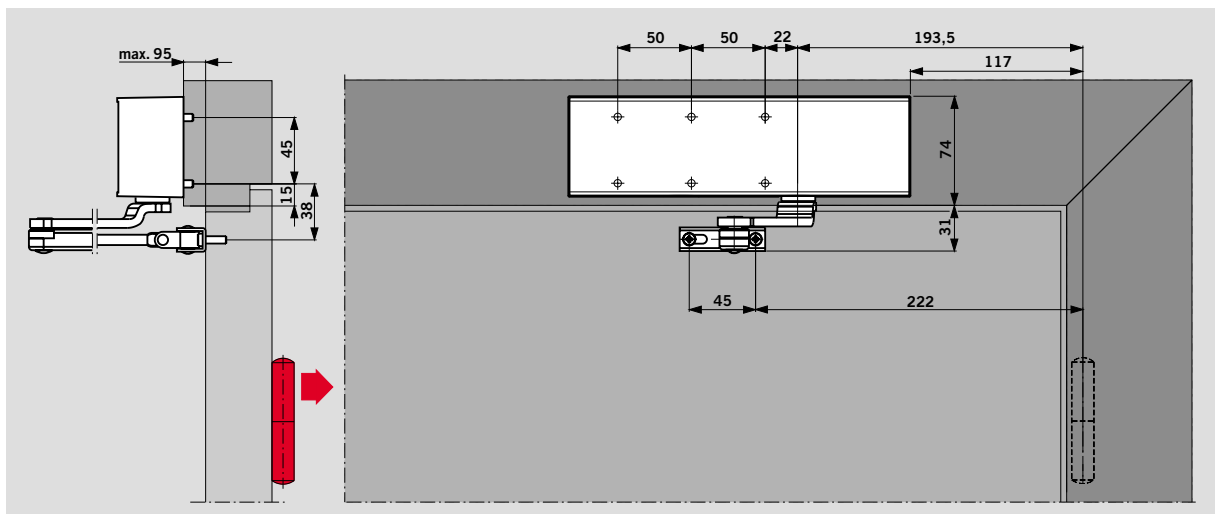

Niet voor branddeuren.

Deurbladmontage scharnierzijde met normale arm

(voorbeeld: DIN-linkse deur, spiegelbeeldig DIN-rechtse deur)

Deurbladmontage scharnierzijde met pal-vastzetarm

(voorbeeld: DIN-linkse deur, spiegelbeeldig DIN-rechtse deur)

Kozijndorpelmontage dagzijde met normale arm

(voorbeeld: DIN-linkse deur, spiegelbeeldig DIN-rechtse deur)

Sluitkrachtinstelling

Deurbreedte	Instelling op grootte
≤ 950	EN 3
≤ 1100	EN 4

De sluitkrachtinstelling van de deurdranger aan de desbetreffende deurbreedte geschiedt bij de TS 71 eenvoudig door het draaien van de stelarm.