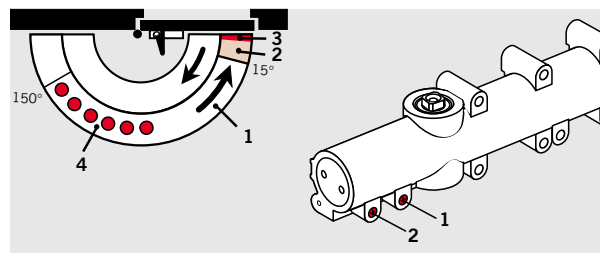

...voor de monteur

- Zowel voor DIN-linkse als voor DIN-rechtse deuren geschikt
- Eenvoudige en snelle montage

...voor de architect

- kostenbesparend en betrouwbaar
- compact geconstrueerd

...voor de gebruiker/beheerder

- constante en van temperatuurschommelingen nagenoeg onafhankelijke sluitbeweging
- optimale aanpassing van de sluitsnelheid en gecontroleerd sluiten door twee regelventielen
- Veilig sluiten door instelbare eindslag

Technische gegevens en eigenschappen		TS 71
Sluitkracht instelbaar (via hoofd- en schroefarm)	grootte	EN 3/4
Algemene deuren	≤ 1100 mm	●
Buitendeuren, naar buiten openend		–
Branddeuren		●
Identieke uitvoering voor DIN-linkse en DIN-rechtse deuren		●
Drangerarm vorm	standaard glijarm	● –
Sluitsnelheid d.m.v. 2 ventielen onafhankelijk van elkaar traploos instelbaar	180° en 15° 15° en 0°	● ●
Eindslag traploos instelbaar (via hoofd- en schroefarm)		●
Openingsdemping		–
Sluitvertraging		–
Vastzetting in open stand		○
Gewicht in kg		1,2
Afmetingen in mm	lengte montagedikte hoogte	232 45 68

● ja – nee ○ optioneel

Standaardfuncties en opties

1. 1 Traploos instelbare sluitsnelheid in het gebied tussen 180° en 15°
2. 2 Traploos instelbare sluitsnelheid in het gebied tussen 15° en 0°

1. 3 Eindslag
2. 4 Vastzetgebied bij uitvoering met pal-vastzetarm (optioneel)

Niet voor branddeuren.