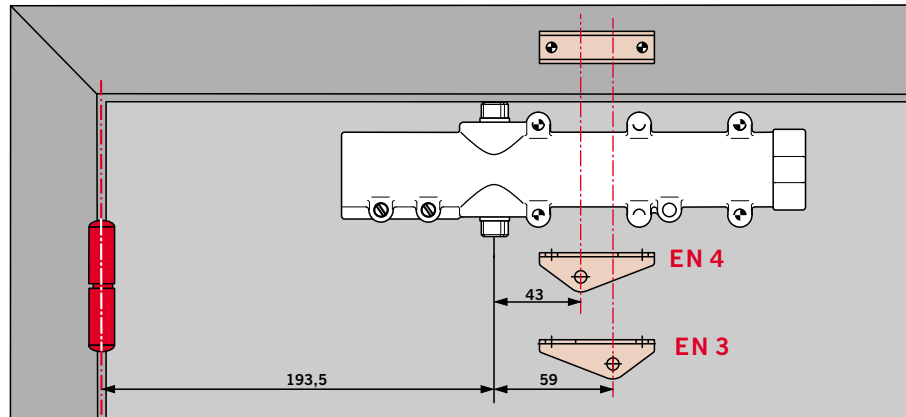

Kozijndorpelmontage dagzijde met normale arm

(voorbeeld: DIN-linkse deur, spiegelbeeldig DIN-rechtse deur)

Sluitkrachtinstelling

Deurbreedte	Instelling op grootte
≤ 950	EN 3
≤ 1100	EN 4

De sluitkrachtinstelling van de deurdranger aan de desbetreffende deurbreedte geschiedt bij de TS 71 eenvoudig door het draaien van de stelarm.

Bestekomschrijving

Tandheugel-deurdranger met instelbare sluitkracht, grootte EN 3 en 4; instelbare sluitsnelheid binnen twee van elkaar onafhankelijke gebieden, met eindslag. Geschikt voor DIN-linkse en DIN-rechtse deuren. Getest conform DIN EN 1154.