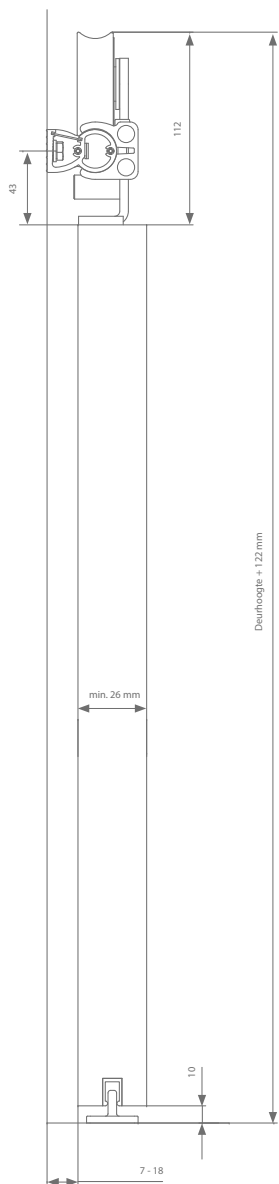

Technische tekening

Visitop alu zwart

	Max. deurbreedte	Lengte	Artikelnummer
Profiel - zwart	730 mm	1460 mm	471.638.146.04
	830 mm	1660 mm	471.638.166.04
	930 mm	1860 mm	471.638.186.04
	1500 mm	3000 mm	471.638.300.04
Garnituur			470.641.04
Ondergeleidingsprofiel (optioneel)		1000 mm	510.608.100
		1500 mm	510.608.150

Visitop alu grijs

	Max. deurbreedte	Lengte	Artikelnummer
Profiel - grijs	730 mm	1460 mm	471.638.146
	830 mm	1660 mm	471.638.166
	930 mm	1860 mm	471.638.186
	1500 mm	3000 mm	471.638.300
Garnituur			470.641.1
Ondergeleidingsprofiel (optioneel)		1000 mm	510.608.100
		1500 mm	510.608.150

Visitop alu wit

	Max. deurbreedte	Lengte	Artikelnummer
Profiel - wit	730 mm	1460 mm	471.638.146.03
	830 mm	1660 mm	471.638.166.03
	930 mm	1860 mm	471.638.186.03
	1500 mm	3000 mm	471.638.300.03
Garnituur			470.641.03
Ondergeleidingsprofiel (optioneel)		1000 mm	510.608.100
		1500 mm	510.608.150

Totaalsets

	Max. deurbreedte	Profiellengte	Artikelnummer
Visitop alu hout zwart	930 mm	1860 mm	470.641.186.04
Visitop alu hout geanodiseerd	930 mm	1860 mm	470.641.186
Visitop alu hout wit	930 mm	1860 mm	470.641.186.03