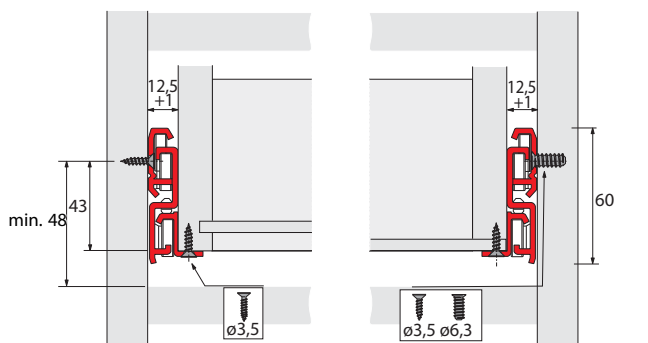

Meer dan volledig uittrekbare geleider voor houten schuiflades
 Rolgeleider FR 6142
 Belastbaarheid 50 kg

- Aan beide zijden gedwongen geleiding meer dan volledig uittrekbare geleider
- Voor opliggende montage
- Geïntegreerde automatische terugloop
- Automatische tolerantiecompensatie + 2 mm
- Poedergespoten staal, wit of bruin
- Uithefborging en arrêteerbare middengeleider

Lengte van de schuiflade mm	Minimum kastdiepte mm	Meer dan volledig uittrekbare geleider OE mm	Gatafstand mm				wit	Bestelnr. bruin	VE
			b1	b2	b3	b4			
250	255	10	-	-	-	-	0 041 633	-	1/4 sets
300	305	15	96	-	-	-	0 041 635	-	1/4 sets
350	355	15	96	64	-	-	0 041 637	0 041 636	1/4 sets
400	405	30	96	96	-	-	0 041 639	0 041 638	1/4 sets
450	455	30	96	128	-	-	0 041 641	0 041 640	1/4 sets
500	505	30	96	128	64	32	0 041 643	0 041 642	1/4 sets
550	555	30	96	128	128	-	0 041 645	0 041 644	1/4 sets
600	605	30	96	128	128	-	0 041 647	0 041 646	1/4 sets
650	655	30	224	224	-	-	0 041 649	-	1/4 sets
700	705	30	224	256	-	-	0 041 651	-	1/4 sets
750	755	30	224	256	-	-	0 041 653	-	1/4 sets
800	805	30	224	256	128	-	0 041 655	-	1/4 sets

Afmetingen mm	Bestelnr.	VE
 ø 6,3 x 10,5	0 051 264	200
 ø 6,3 x 14	0 051 265	200
 ø 3,5 x 12	9 079 791	200
 ø 3,5 x 16	0 071 925	200

Montage

Verwerkingstechniek zie groep 2