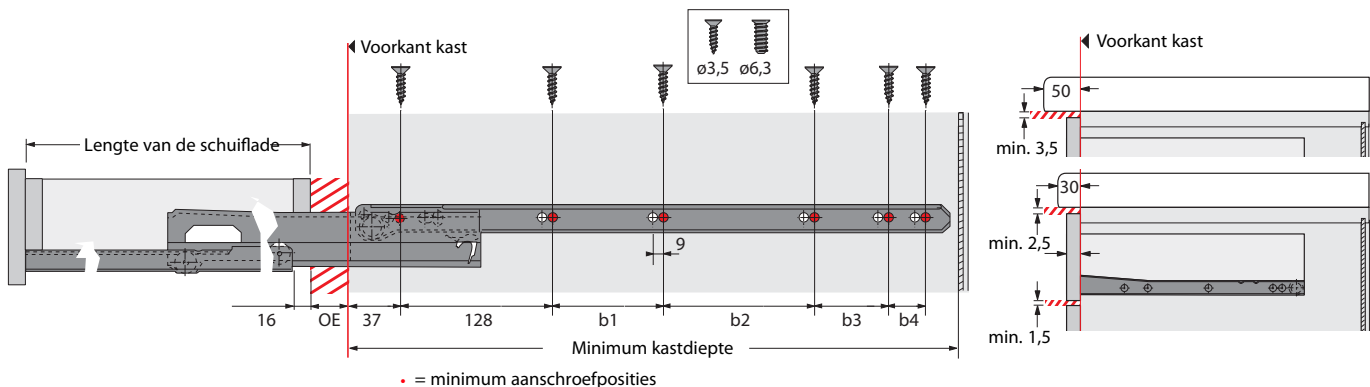

Meer dan volledig uittrekbare geleider voor houten schuiflades
 Rolgeleider FR 6142
 Belastbaarheid 50 kg

- Aan beide zijden gedwongen geleiding meer dan volledig uittrekbare geleider
- Voor opliggende montage
- Geïntegreerde automatische terugloop
- Automatische tolerantiecompensatie + 2 mm
- Poedergespoten staal, wit of bruin
- Uithefborging en arrêteerbare middengeleider

Lengte van de schuiflade mm	Minimum kastdiepte mm	Meer dan volledig uittrekbare geleider OE mm	Gatafstand mm				wit	Bestelnr. bruin	VE
			b1	b2	b3	b4			
250	255	10	-	-	-	-	0 041 633	-	1/4 sets
300	305	15	96	-	-	-	0 041 635	-	1/4 sets
350	355	15	96	64	-	-	0 041 637	0 041 636	1/4 sets
400	405	30	96	96	-	-	0 041 639	0 041 638	1/4 sets
450	455	30	96	128	-	-	0 041 641	0 041 640	1/4 sets
500	505	30	96	128	64	32	0 041 643	0 041 642	1/4 sets
550	555	30	96	128	128	-	0 041 645	0 041 644	1/4 sets
600	605	30	96	128	128	-	0 041 647	0 041 646	1/4 sets
650	655	30	224	224	-	-	0 041 649	-	1/4 sets
700	705	30	224	256	-	-	0 041 651	-	1/4 sets
750	755	30	224	256	-	-	0 041 653	-	1/4 sets
800	805	30	224	256	128	-	0 041 655	-	1/4 sets

Afmetingen mm	Bestelnr.	VE
 ø 6,3 x 10,5	0 051 264	200
 ø 6,3 x 14	0 051 265	200
 ø 3,5 x 12	9 079 791	200
 ø 3,5 x 16	0 071 925	200

Montage

Verwerkingstechniek zie groep 2