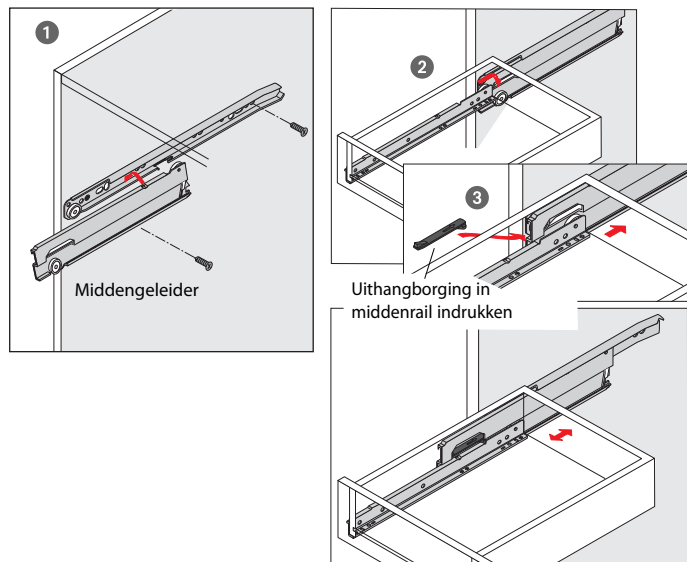

Meer dan volledig uittrekbare geleider voor houten schuiflades
 Rolgeleider FR 6142
 Belastbaarheid 50 kg

- Aan beide zijden gedwongen geleiding meer dan volledig uittrekbare geleider
- Voor opliggende montage
- Geïntegreerde automatische terugloop
- Automatische tolerantiecompensatie + 2 mm
- Poedergespoten staal, wit of bruin
- Uithefborging en arrêteerbare middengeleider

Lengte van de schuiflade mm	Minimum kastdiepte mm	Meer dan volledig uittrekbare geleider OE mm	Gatafstand mm				wit	Bestelnr. bruin	VE
			b1	b2	b3	b4			
250	255	10	-	-	-	-	0 041 633	-	1/4 sets
300	305	15	96	-	-	-	0 041 635	-	1/4 sets
350	355	15	96	64	-	-	0 041 637	0 041 636	1/4 sets
400	405	30	96	96	-	-	0 041 639	0 041 638	1/4 sets
450	455	30	96	128	-	-	0 041 641	0 041 640	1/4 sets
500	505	30	96	128	64	32	0 041 643	0 041 642	1/4 sets
550	555	30	96	128	128	-	0 041 645	0 041 644	1/4 sets
600	605	30	96	128	128	-	0 041 647	0 041 646	1/4 sets
650	655	30	224	224	-	-	0 041 649	-	1/4 sets
700	705	30	224	256	-	-	0 041 651	-	1/4 sets
750	755	30	224	256	-	-	0 041 653	-	1/4 sets
800	805	30	224	256	128	-	0 041 655	-	1/4 sets

Afmetingen mm	Bestelnr.	VE
 ø 6,3 x 10,5	0 051 264	200
 ø 6,3 x 14	0 051 265	200
 ø 3,5 x 12	9 079 791	200
 ø 3,5 x 16	0 071 925	200

Montage

Verwerkingstechniek zie groep 2