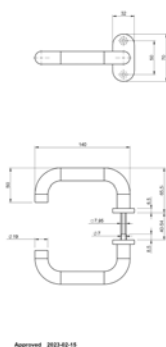

Deurbeslag

Utiliteitsbouw - Binnen

TL series - rozet - ovaal

TL0205SS

Experience a safer and more open world

ASSA ABLOY

Omschrijving

Ovaal rozet, U kruk - kruk, geveerd, heso krukstift 8mm (9mm adaptor), geborsteld RVS, grade 0, 10 paar

U kruk op ovaal rozet voor de utiliteit. Beschikbaar voor standaard geuik en intensief geuik. Uitgevoerd in geborsteld RVS.

Eigenschappen

- Geveerde krukken, vastdraaibaar gemonteerd op stalen onderconstructie.
- Keuze uit modellen voor standaard of intensief gebruik
- RVS afdekrozetten voor onzichtbare bevestiging
- Fijn geborsteld roestvrijstaal
- Diameter krukken: 16 of 19mm
- Geleverd met 8mm HESO stift en bevestigingsschroeven M4 x 60 (inkortbaar)

Artikelnaam	Type product	Finish	Uitvoering	EN norm	Krukstift (mm)	Bediening	Diameter kruk
TL0205SS	beslagset	geborsteld	kruk-kruk	-	8mm	draaibaar	16mm

The ASSA ABLOY Group is the global leader in access solutions. Every day, we help billions of people experience a more open world.