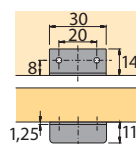

Artikel	Bevestiging	Doornmaat mm	Bestelnr.		VE
			Rechts	Links	
Draaistangslot met binnenvierkant	om aan te schroeven	15	0072 213	0072 214	1/10
		25	0072 217	0072 218	1/10
	om in te drukken	15	0072 221	0072 222	1/10
		25	0072 225	0072 226	1/10
Set draaistangslot met binnenvierkant	om aan te schroeven	25	0077 883	0077 884	1 set

Doornmaat 15 mm, om aan te schroeven

Doornmaat 25 mm, om aan te schroeven

Aanslag

Sluihaken rechts/links, om aan te schroeven

Doornmaat 15 mm, om in te drukken

Doornmaat 25 mm, om in te drukken

Aanslagplaat