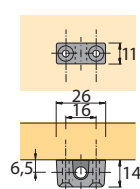

Artikel	Bevestiging	Doornmaat mm	Bestelnr.		VE
			Rechts	Links	
Draaistangslot met binnenvierkant	om aan te schroeven	15	0072 213	0072 214	1/10
		25	0072 217	0072 218	1/10
	om in te drukken	15	0072 221	0072 222	1/10
		25	0072 225	0072 226	1/10
Set draaistangslot met binnenvierkant	om aan te schroeven	25	0077 883	0077 884	1 set

Doornmaat 15 mm, om aan te schroeven

Doornmaat 25 mm, om aan te schroeven

Aanslag

Sluihaken rechts/links, om aan te schroeven

Doornmaat 15 mm, om in te drukken

Doornmaat 25 mm, om in te drukken

Aanslagplaat

Stanggeleider om aan te schroeven

Hardmetaalboor \varnothing 8 mm voor moffen

- Schacht 8 mm, cilindrisch
- Uitsluitend voor kolom- en handboormachines

Bestelnr.	VE
0046 081	1

Toebehoren voor draaistangsloten zie pagina 7.2.73 - 7.2.79
 Sleutels/sleutelgaten zie pagina 7.2.70 - 7.2.72