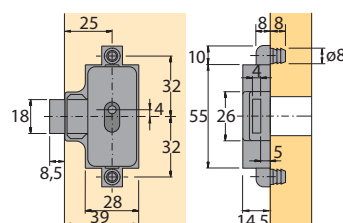

Artikel	Bevestiging	Doornmaat mm	Bestelnr.		VE
			Rechts	Links	
Draaistangslot met binnenvierkant	om aan te schroeven	15	0072 213	0072 214	1/10
		25	0072 217	0072 218	1/10
	om in te drukken	15	0072 221	0072 222	1/10
		25	0072 225	0072 226	1/10
Set draaistangslot met binnenvierkant	om aan te schroeven	25	0077 883	0077 884	1 set

Doornmaat 15 mm, om aan te schroeven

Doornmaat 25 mm, om aan te schroeven

Aanslag

Sluihaken rechts/links, om aan te schroeven

Doornmaat 15 mm, om in te drukken

Doornmaat 25 mm, om in te drukken

Aanslagplaat

Stanggeleider om aan te schroeven

Hardmetaalboor \varnothing 8 mm voor moffen

- Schacht 8 mm, cilindrisch
- Uitsluitend voor kolom- en handboormachines

Bestelnr.	VE
0046 081	1

Toebehoren voor draaistangsloten zie pagina 7.2.73 - 7.2.79
 Sleutels/sleutelgaten zie pagina 7.2.70 - 7.2.72