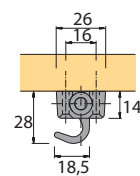

Artikel	Bevestiging	Doornmaat mm	Bestelnr.		VE
			Rechts	Links	
Draaistangslot met binnenvierkant	om aan te schroeven	15	0072 213	0072 214	1/10
		25	0072 217	0072 218	1/10
	om in te drukken	15	0072 221	0072 222	1/10
		25	0072 225	0072 226	1/10
Set draaistangslot met binnenvierkant	om aan te schroeven	25	0077 883	0077 884	1 set

Doornmaat 15 mm, om aan te schroeven

Doornmaat 25 mm, om aan te schroeven

Aanslag

Sluihaken rechts/links, om aan te schroeven

Doornmaat 15 mm, om in te drukken

Doornmaat 25 mm, om in te drukken

Aanslagplaat

Stanggeleider om aan te schroeven

Hardmetaalboor \varnothing 8 mm voor moffen

- Schacht 8 mm, cilindrisch
- Uitsluitend voor kolom- en handboormachines

Bestelnr.	VE
0046 081	1

Toebehoren voor draaistangsloten zie pagina 7.2.73 - 7.2.79
 Sleutels/sleutelgaten zie pagina 7.2.70 - 7.2.72