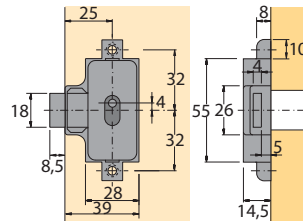

Draaistangslot Enkelvoudige sluiting

- Links of rechts sluitend
- Vernikkeld

Set bestaat uit:

- 1 draaistangslot met eenvoudige sluiting om aan te schroeven
- 2 aanslagen
- 1 sluithaak rechts om aan te schroeven
- 1 sluithaak links om aan te schroeven
- 1 aanslaghoek
- 2 stanggeleiders om aan te schroeven

Artikel	Bevestiging	Doornmaat mm	Bestelnr.		VE
			Rechts	Links	
Draaistangslot met binnenvierkant	om aan te schroeven	15	0072 213	0072 214	1/10
		25	0072 217	0072 218	1/10
	om in te drukken	15	0072 221	0072 222	1/10
		25	0072 225	0072 226	1/10
Set draaistangslot met binnenvierkant	om aan te schroeven	25	0077 883	0077 884	1 set

Doornmaat 15 mm, om aan te schroeven

Doornmaat 25 mm, om aan te schroeven

Aanslag

Sluihaken rechts/links, om aan te schroeven

Doornmaat 15 mm, om in te drukken

Doornmaat 25 mm, om in te drukken

Aanslagplaat