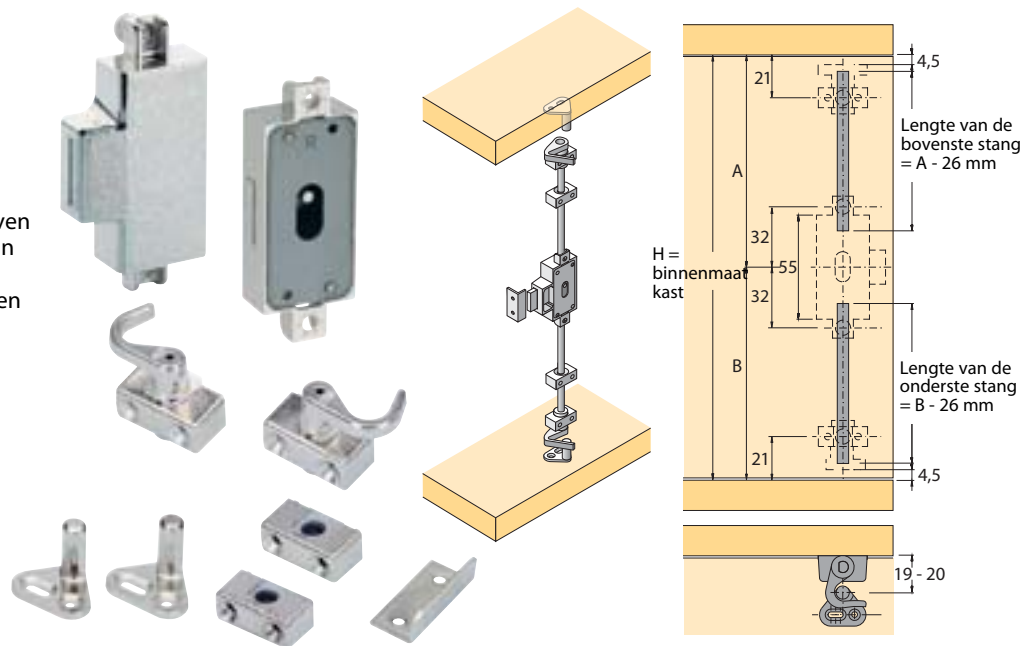

Draaistangslot Enkelvoudige sluiting

- Links of rechts sluitend
- Vernikkeld

Set bestaat uit:

- 1 draaistangslot met eenvoudige sluiting om aan te schroeven
- 2 aanslagen
- 1 sluithaak rechts om aan te schroeven
- 1 sluithaak links om aan te schroeven
- 1 aanslaghoek
- 2 stanggeleiders om aan te schroeven

Artikel	Bevestiging	Doornmaat mm	Bestelnr.		VE
			Rechts	Links	
Draaistangslot met binnenvierkant	om aan te schroeven	15	0072 213	0072 214	1/10
		25	0072 217	0072 218	1/10
	om in te drukken	15	0072 221	0072 222	1/10
		25	0072 225	0072 226	1/10
Set draaistangslot met binnenvierkant	om aan te schroeven	25	0077 883	0077 884	1 set

Doornmaat 15 mm, om aan te schroeven

Doornmaat 25 mm, om aan te schroeven

Aanslag

Sluihaken rechts/links, om aan te schroeven

Doornmaat 15 mm, om in te drukken

Doornmaat 25 mm, om in te drukken

Aanslagplaat

Stanggeleider om aan te schroeven

Hardmetaalboor \varnothing 8 mm voor moffen

- Schacht 8 mm, cilindrisch
- Uitsluitend voor kolom- en handboormachines

Bestelnr.	VE
0046 081	1

Toebehoren voor draaistangsloten zie pagina 7.2.73 - 7.2.79
 Sleutels/sleutelgaten zie pagina 7.2.70 - 7.2.72