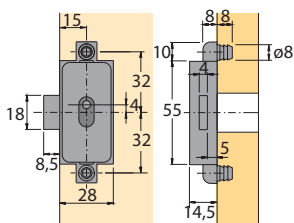

Artikel	Bevestiging	Doornmaat mm	Bestelnr.		VE
			Rechts	Links	
Draaistangslot met binnenvierkant	om aan te schroeven	15	0072 213	0072 214	1/10
		25	0072 217	0072 218	1/10
	om in te drukken	15	0072 221	0072 222	1/10
		25	0072 225	0072 226	1/10
Set draaistangslot met binnenvierkant	om aan te schroeven	25	0077 883	0077 884	1 set

Doornmaat 15 mm, om aan te schroeven

Doornmaat 25 mm, om aan te schroeven

Aanslag

Sluihaken rechts/links, om aan te schroeven

Doornmaat 15 mm, om in te drukken

Doornmaat 25 mm, om in te drukken

Aanslagplaat

Stanggeleider om aan te schroeven

Hardmetaalboor \varnothing 8 mm voor moffen

- Schacht 8 mm, cilindrisch
- Uitsluitend voor kolom- en handboormachines

Bestelnr.	VE
0046 081	1

Toebehoren voor draaistangsloten zie pagina 7.2.73 - 7.2.79
 Sleutels/sleutelgaten zie pagina 7.2.70 - 7.2.72