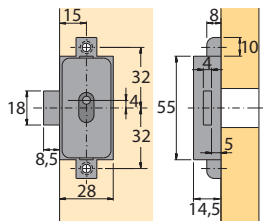

Draaistangslot Enkelvoudige sluiting

- Links of rechts sluitend
- Vernikkeld

Set bestaat uit:

- 1 draaistangslot met eenvoudige sluiting om aan te schroeven
- 2 aanslagen
- 1 sluithaak rechts om aan te schroeven
- 1 sluithaak links om aan te schroeven
- 1 aanslaghoek
- 2 stanggeleiders om aan te schroeven

Artikel	Bevestiging	Doornmaat mm	Bestelnr.		VE
			Rechts	Links	
Draaistangslot met binnenvierkant	om aan te schroeven	15	0072 213	0072 214	1/10
		25	0072 217	0072 218	1/10
	om in te drukken	15	0072 221	0072 222	1/10
		25	0072 225	0072 226	1/10
Set draaistangslot met binnenvierkant	om aan te schroeven	25	0077 883	0077 884	1 set

Doornmaat 15 mm, om aan te schroeven

Doornmaat 25 mm, om aan te schroeven

Aanslag

Sluihaken rechts/links, om aan te schroeven

Doornmaat 15 mm, om in te drukken

Doornmaat 25 mm, om in te drukken

Aanslagplaat