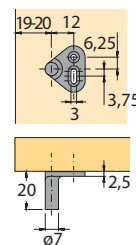

Artikel	Bevestiging	Doornmaat mm	Bestelnr.		VE
			Rechts	Links	
Draaistangslot met binnenvierkant	om aan te schroeven	15	0072 213	0072 214	1/10
		25	0072 217	0072 218	1/10
	om in te drukken	15	0072 221	0072 222	1/10
		25	0072 225	0072 226	1/10
Set draaistangslot met binnenvierkant	om aan te schroeven	25	0077 883	0077 884	1 set

Doornmaat 15 mm, om aan te schroeven

Doornmaat 25 mm, om aan te schroeven

Aanslag

Sluihaken rechts/links, om aan te schroeven

Doornmaat 15 mm, om in te drukken

Doornmaat 25 mm, om in te drukken

Aanslagplaat