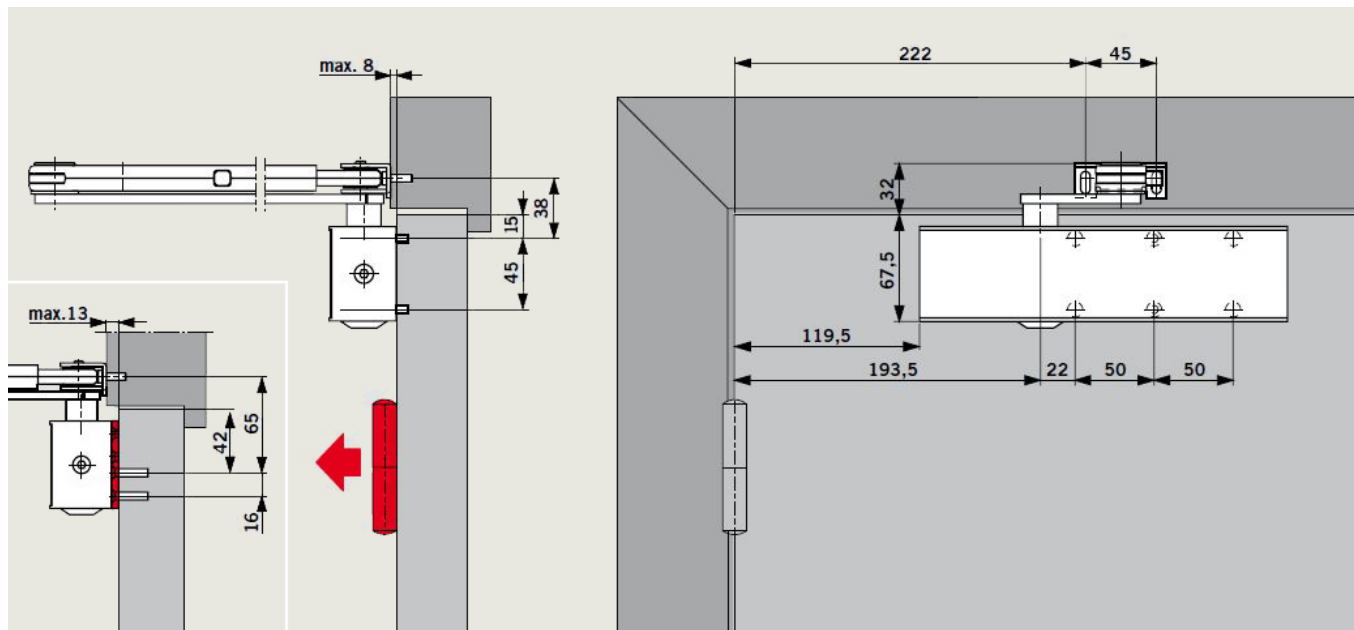

- 1 Vastzetgebied

Belangrijk:
Het gebruik van pal vastzetarmen is niet toegestaan op brandwerende deuren.

Deurbladmontage aan scharnierzijde

Voorbeeld: DIN-linkse deur, DIN-R deur spiegelbeeldig.

Deurbladmontage met pal-vastzetarm

Voorbeeld: DIN-linkse deur, DIN-R deur spiegelbeeldig.

Kozijndorpelmontage aan dagzijde

Voorbeeld: DIN-linkse deur, DIN-R deur spiegelbeeldig.

Toebehoren

Montageplaat TS 73 V

Ter bevestiging van drangers op brandwerende deuren en op deuren waarbij een directe montage niet mogelijk of wenselijk is. Voorzien van gatenpatroon volgens EN 1154, bijlage 1.