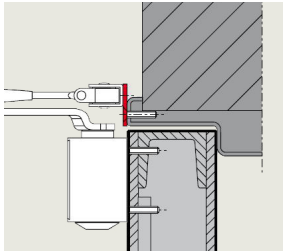

Voorbeeld: DIN-linkse deur, DIN-R deur spiegelbeeldig.

Kozijndorpelmontage aan dagzijde

Voorbeeld: DIN-linkse deur, DIN-R deur spiegelbeeldig.

Toebehoren

Montageplaat TS 73 V

Ter bevestiging van drangers op brandwerende deuren en op deuren waarbij een directe montage niet mogelijk of wenselijk is. Voorzien van gatenpatroon volgens EN 1154, bijlage 1.