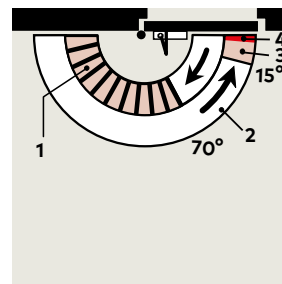

Standaardfuncties en opties

Met instelbare openingsdemping - uitvoering AC/ÖD (standaard)

Dankzij de slimme constructieve opbouw van deze deursluiser zorgt de openingsdemping (tegendruk), reeds vanaf ca. 70° openingshoek voor de vertraging van de deur. De deurvertraging is, dankzij deze openingsdemping, nauwelijks merkbaar bij langzame deurbediening. Bij haastig openen van de deur treedt de openingsdemping gedoseerd in werking. Als de deur echter heftig open wordt geworpen, met opzet, door overmoed, per ongeluk of door de wind, bereikt de openingsdemping haar volle werking, zodat wand en deur tegen beschadiging worden beschermd.

Als de openingsdemping niet gewenst is kan deze ook worden uitgeschakeld.

1. 1 Instelbare openingsdemping
2. 2 Traploos instelbare sluitsnelheid in het gebied tussen 180° en 15°.
3. 3 Traploos instelbare sluitsnelheid in het gebied tussen 15° en 0°.
4. 4 Instelbare eindslag (met stelarm)

Met vastzetinrichting - uitvoering met pal vastzetarm

Bij gebruik van de TS 73 V met pal vastzetarm kan de deur op een bepaald punt (tot ca. 150°) vastgezet worden. Bij de vastzetarm kan de gebruiker de vastzetting naar behoefte **in- en uitschakelen** middels een **schuifknop** op de arm.