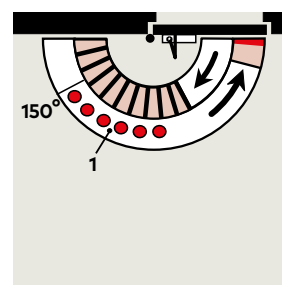

1. 1 Vastzetgebied

Belangrijk:
Het gebruik van pal vastzetarmen is niet toegestaan op brandwerende deuren.