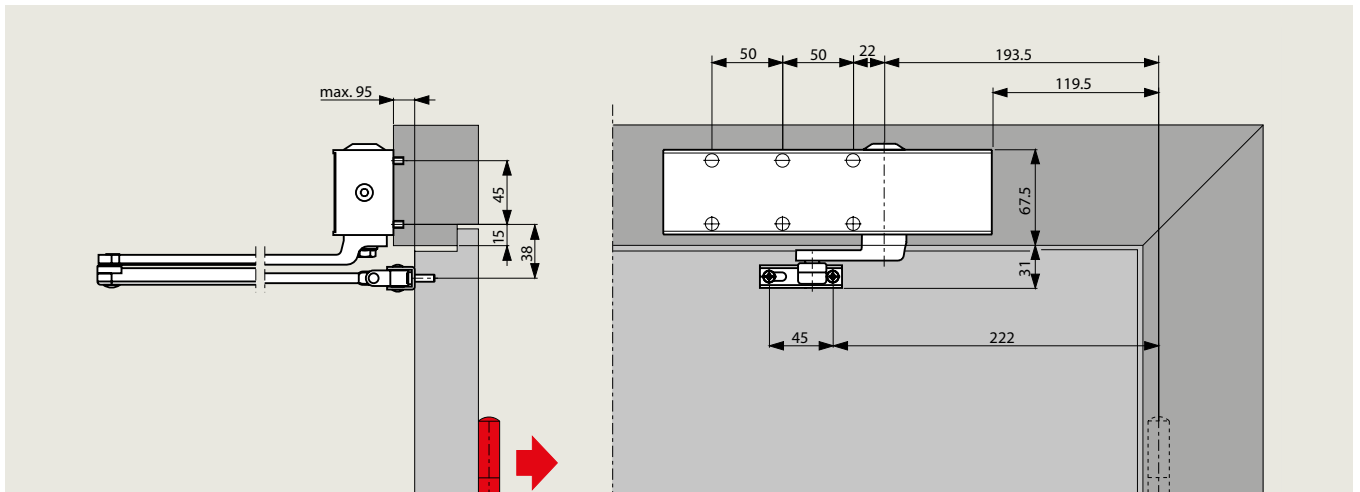

- 1 Vastzetgebied

Belangrijk:
Het gebruik van pal vastzetarmen is niet toegestaan op brandwerende deuren.

Deurbladmontage aan scharnierzijde

Voorbeeld: DIN-linkse deur, DIN-R deur spiegelbeeldig.

Deurbladmontage met pal-vastzetarm

Voorbeeld: DIN-linkse deur, DIN-R deur spiegelbeeldig.

Kozijndorpelmontage aan dagzijde

Voorbeeld: DIN-linkse deur, DIN-R deur spiegelbeeldig.

Toebehoren

Montageplaat TS 73 V

Ter bevestiging van drangers op brandwerende deuren en op deuren waarbij een directe montage niet mogelijk of wenselijk is. Voorzien van gatenpatroon volgens EN 1154, bijlage 1.