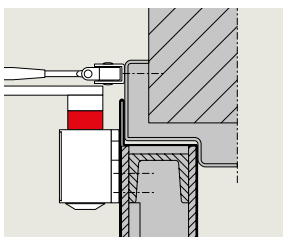

Asverlenging TS 73 V/TS 83

Om de afstand tussen de deurdranger en de schaararm te overbruggen bij deuren met een hogere kozijndorpel; asverlenging 16 mm.