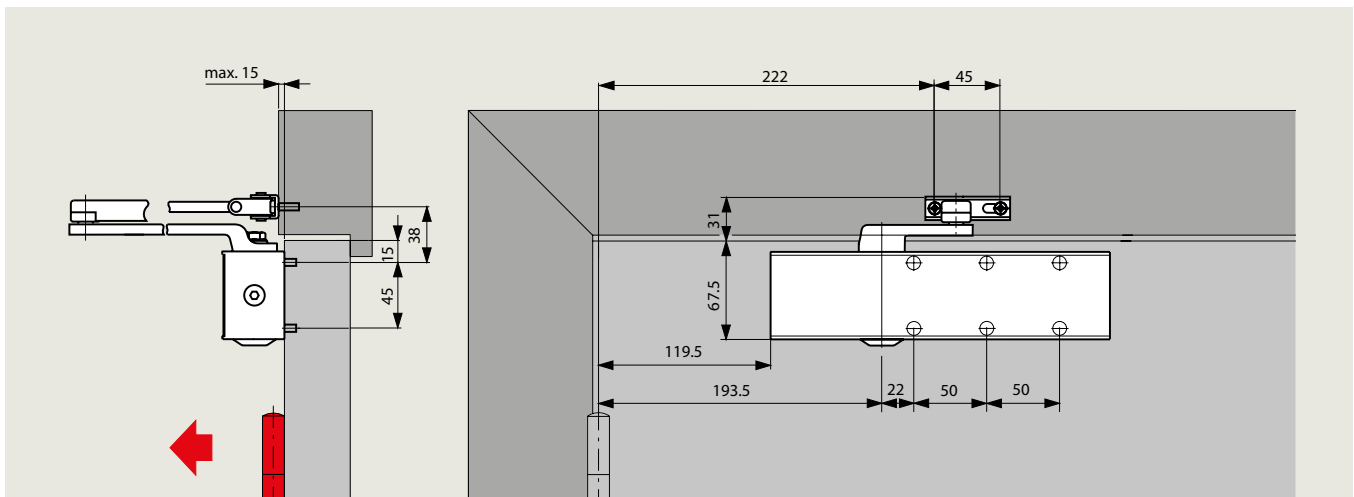

Deurbladmontage aan scharnierzijde

Voorbeeld: DIN-linkse deur, DIN-R deur spiegelbeeldig.