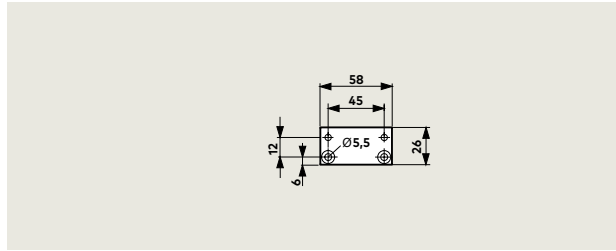

Voorbeeld: DIN-linkse deur, DIN-R deur spiegelbeeldig.

Kozijndorpelmontage aan dagzijde

Voorbeeld: DIN-linkse deur, DIN-R deur spiegelbeeldig.

Toebehoren

Montageplaat TS 73 V

Ter bevestiging van drangers op brandwerende deuren en op deuren waarbij een directe montage niet mogelijk of wenselijk is. Voorzien van gatenpatroon volgens EN 1154, bijlage 1.