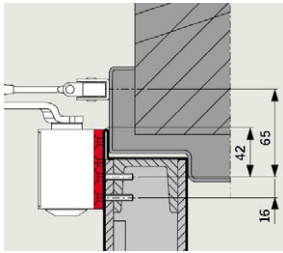

- 1 Vastzetgebied

Belangrijk:
Het gebruik van pal vastzetarmen is niet toegestaan op brandwerende deuren.

Deurbladmontage aan scharnierzijde

Voorbeeld: DIN-linkse deur, DIN-R deur spiegelbeeldig.

Deurbladmontage met pal-vastzetarm

Voorbeeld: DIN-linkse deur, DIN-R deur spiegelbeeldig.

Kozijndorpelmontage aan dagzijde

Voorbeeld: DIN-linkse deur, DIN-R deur spiegelbeeldig.

Toebehoren

Montageplaat TS 73 V

Ter bevestiging van drangers op brandwerende deuren en op deuren waarbij een directe montage niet mogelijk of wenselijk is. Voorzien van gatenpatroon volgens EN 1154, bijlage 1.