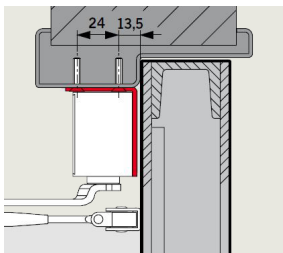

Hoekconsole TS 73 V

Voor kopmontage van de dranger aan de dagkant, tegen de bovendorpel van het kozijn bij grote terugligging.