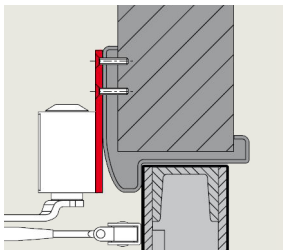

Vlakke montageplaat TS 73 V / TS 83

Als tussenplaat als directe montage niet mogelijk is.