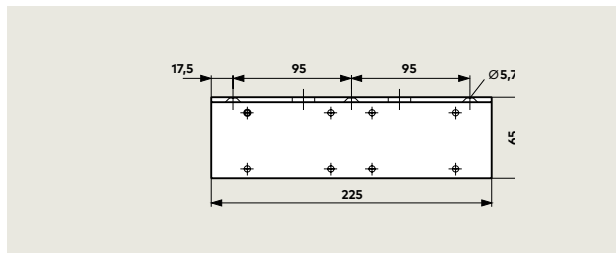

Hoekconsole TS 73 V

Voor kopmontage van de dranger aan de dagkant, tegen de bovendorpel van het kozijn bij grote terugligging.