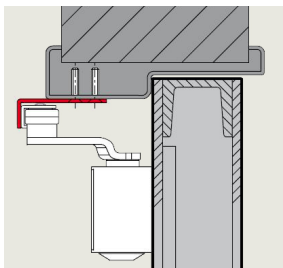

Parallelarm montageplaat TS 73 V/TS 83

Voor het parallel met de dranger bevestigen van de arm (montagematen: zie montagehandleiding).