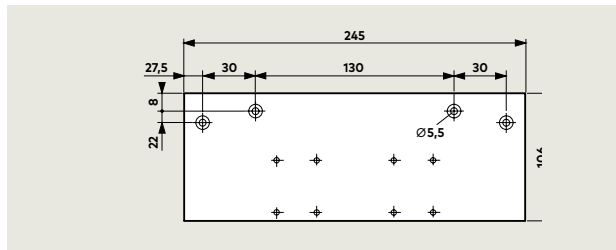

Vlakke montageplaat TS 73 V / TS 83

Als tussenplaat als directe montage niet mogelijk is.