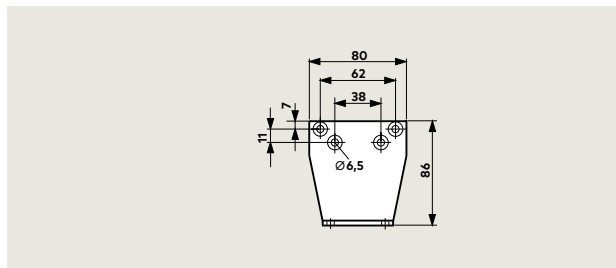

Parallelarm montageplaat TS 73 V/TS 83

Voor het parallel met de dranger bevestigen van de arm (montagematen: zie montagehandleiding).