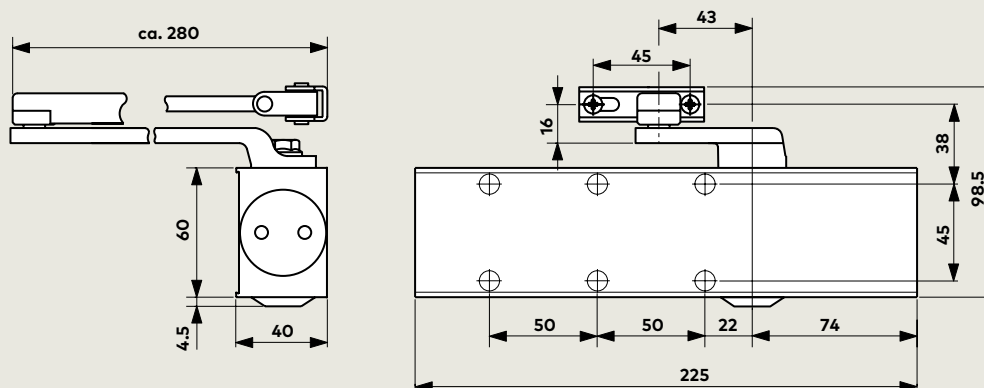

...voor de gebruiker / beheerder

- Gemoedsrust – een sluiters die betrouwbaar functioneert, jaar in jaar uit.
- Lage gevoeligheid voor temperatuurveranderingen, brede openingshoek, overdrukventiel om de dranger te beschermen tegen misbruik.
- Optimale bescherming van wand en deur door instelbare openingsdemping.
- Lichte deurbediening door hoog mechanisch rendement.

Technische gegevens

TS 73 V

Sluitkracht traploos instelbaar	Grootte	EN 2-4
Algemene deuren¹⁾	≤ 1.100 mm	●
Buitendeuren, naar buiten openend¹⁾		-
Voor brandwerende deuren¹⁾	≤ 1.100 mm	●
Gelijke uitvoering voor DIN-L en DIN-R deuren		●
Drangerarm vorm	Standaard	●
	Vlak	●
	Glijarm	-
Sluitkracht d.m.v. stelschroef traploos instelbaar		●
Sluitsnelheid d.m.v. 2 ventielen onafhankelijk van elkaar traploos instelbaar	180°-15°	●
	15°-0°	●
Eindslag traploos instelbaar	met stelarm	●
	zelfregulerend instelbaar met ventiel	●
Sluitvertraging		-
Vastzetinrichting		○
Gewicht in kg		1,3
Afmetingen in mm	Lengte	225
	Diepte	40
	Hoogte	60
Deurdranger getest volgens EN 1154		●
CE markering voor bouwproducten		●

● ja - neen ○ optioneel

¹⁾ Voor hoge en/of zware en tegen sterke winddruk in sluitende deuren adviseren wij de dormakaba TS 83.