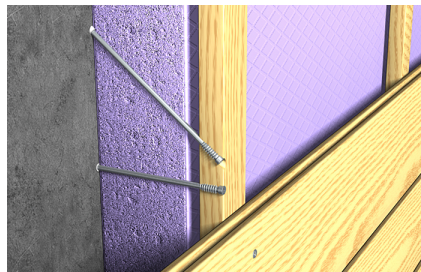

De afstandsschroef voor een flexibele positionering en uitlijning van houten bevestigingen

BOUWMATERIALEN

- Zonder plug: geschikt voor hout en houtpanelen
- Met SX of UX pluggen: alle soorten beton en metselwerk

VOORDELEN

- De gecoördineerde draden in combinatie met dezelfde afstand maken een penpuntbevestiging en uitlijning van de bevestiging mogelijk, die zelfs onder een hoek op de schroef kan worden gemonteerd. Dit maakt een nauwkeurige en flexibele bevestiging mogelijk.
- Tijdens de installatie wordt de bevestiging niet op de ondergrond getrokken, maar direct op de gewenste afstand en positie gebracht. Dit maakt een snelle en eenvoudige installatie mogelijk.
- Deze kan in combinatie met SX 8 en UX 8 pluggen worden gebruikt voor nagenoeg alle wandmaterialen, wat een stevige bevestiging garandeert.

TOEPASSINGEN

- Raamkozijnen
- Deurkozijnen
- Rachelwerk
- Bekledingen
- Onderconstructies van hout en metaal

WERKING

- De ASL is geschikt voor doorsteekmontage.
- Boor de bevestiging voor onder de gewenste hoek om de juiste positionering en uitlijning te realiseren.
- Tijdens het vastdraaien van de schroef snijdt de buitendraad in de voorgeboorde bevestiging en bevestigt deze in de bepaalde positie.
- De schuine positie van de schroeven ($15^\circ - 30^\circ$) maakt hoge afschuifbelastingen mogelijk.