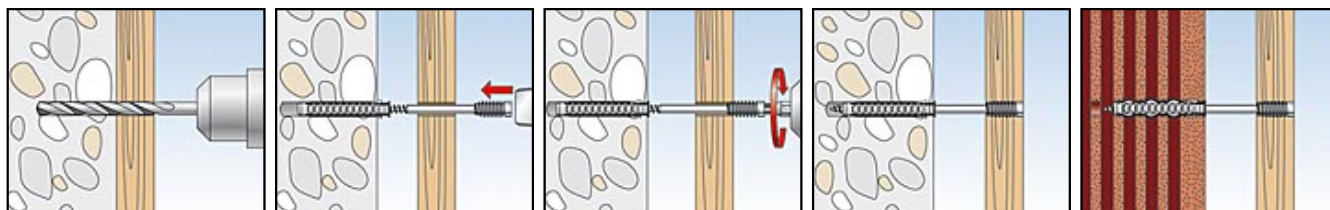

De afstandsschroef voor een flexibele positionering en uitlijning van houten bevestigingen

BOUWMATERIALEN

- Zonder plug: geschikt voor hout en houtpanelen
- Met SX of UX pluggen: alle soorten beton en metselwerk

VOORDELEN

- De gecoördineerde draden in combinatie met dezelfde afstand maken een penpuntbevestiging en uitlijning van de bevestiging mogelijk, die zelfs onder een hoek op de schroef kan worden gemonteerd. Dit maakt een nauwkeurige en flexibele bevestiging mogelijk.
- Tijdens de installatie wordt de bevestiging niet op de ondergrond getrokken, maar direct op de gewenste afstand en positie gebracht. Dit maakt een snelle en eenvoudige installatie mogelijk.
- Deze kan in combinatie met SX 8 en UX 8 pluggen worden gebruikt voor nagenoeg alle wandmaterialen, wat een stevige bevestiging garandeert.

TOEPASSINGEN

- Raamkozijnen
- Deurkozijnen
- Rachelwerk
- Bekledingen
- Onderconstructies van hout en metaal

WERKING

- De ASL is geschikt voor doorsteekmontage.
- Boor de bevestiging voor onder de gewenste hoek om de juiste positionering en uitlijning te realiseren.
- Tijdens het vastdraaien van de schroef snijdt de buitendraad in de voorgeboorde bevestiging en bevestigt deze in de bepaalde positie.
- De schuine positie van de schroeven ($15^\circ - 30^\circ$) maakt hoge afschuifbelastingen mogelijk.