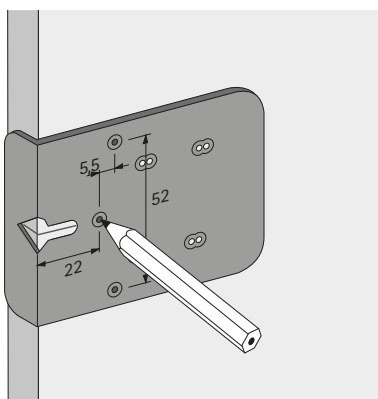

Centreerpositie voor scharnieren met voorbeeld TH

<https://www.hettich.com/short/e6bffd>