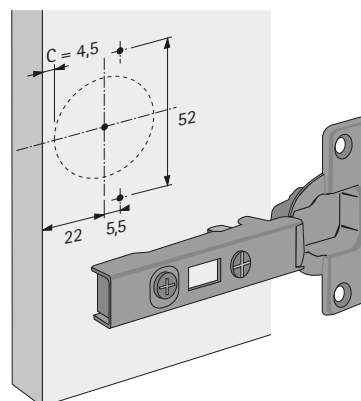

Centreerpositie voor scharnieren met voorbeeld TH

<https://www.hettich.com/short/e6bffd>