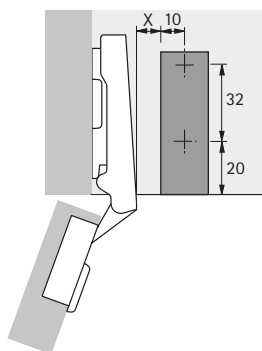

Optionele damping Silent System

- ▶ Voor potscharnieren
- ▶ Voor Intermat

Aanschroefdemper Silent System

- ▶ Om vast te schroeven aan de bovenste of onderste bodem
- ▶ Dampingeffect traploos instelbaar m.b.v. stelschroef
- ▶ Montage aan de scharnierzijde
- ▶ Vanaf 13,5 kg frontplaatgewicht twee dempers gebruiken
- ▶ Kan naderhand worden gemonteerd
- ▶ Vernikkeld spuitgietzink

Aanslagsoort	Bestelnr.	VE
volledig voorliggend, voorliggend, half voorliggend	0 060 579	1/50 st.
binnenliggend	0 060 580	1/50 st.

Inbouwtekening

Intermat 9943
Intermat 9936
Intermat 9944

T	X
< 300	1
< 450	9
< 600	15