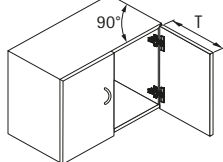

Optionele damping Silent System

- ▶ Voor potscharnieren
- ▶ Voor Intermat

Aanschroefdemper Silent System

- ▶ Om vast te schroeven aan de bovenste of onderste bodem
- ▶ Dampingeffect traploos instelbaar m.b.v. stelschroef
- ▶ Montage aan de scharnierzijde
- ▶ Vanaf 13,5 kg frontplaatgewicht twee dempers gebruiken
- ▶ Kan naderhand worden gemonteerd
- ▶ Vernikkeld spuitgietzink

Aanslagsoort	Bestelnr.	VE
volledig voorliggend, voorliggend, half voorliggend	0 060 579	1/50 st.
binnenliggend	0 060 580	1/50 st.

Inbouwtekening

Intermat 9943
Intermat 9936
Intermat 9944

T	X
< 300	1
< 450	9
< 600	15