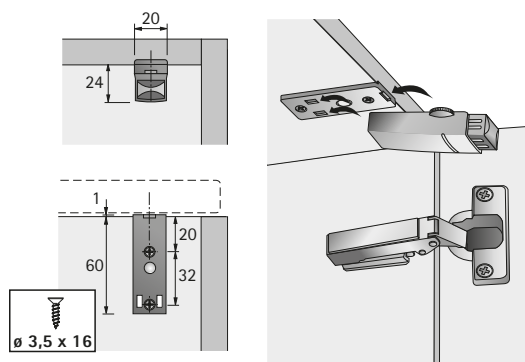

Aanslagsoort	Bestelnr.	VE
volledig voorliggend, voorliggend, half voorliggend	0 060 579	1/50 st.
binnenliggend	0 060 580	1/50 st.

Inbouwtekening

Intermat 9943
Intermat 9936
Intermat 9944

T	X
< 300	1
< 450	9
< 600	15

Montage

Inbouwtekening

Intermat 9936 W20
Intermat 9936 W30
Intermat 9936 W45

T	X
< 300	1
< 450	9
< 600	15

Inbouwtekening

Intermat 9936 W90

T	X
< 300	1
< 450	9
< 600	15