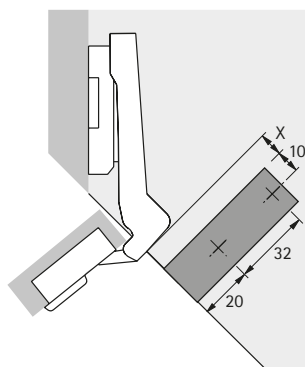

Aanslagsoort	Bestelnr.	VE
volledig voorliggend, voorliggend, half voorliggend	0 060 579	1/50 st.
binnenliggend	0 060 580	1/50 st.

Inbouwtekening

Intermat 9943
Intermat 9936
Intermat 9944

T	X
< 300	1
< 450	9
< 600	15

Montage

Inbouwtekening

Intermat 9936 W20
Intermat 9936 W30
Intermat 9936 W45

T	X
< 300	1
< 450	9
< 600	15

Inbouwtekening

Intermat 9936 W90

T	X
< 300	1
< 450	9
< 600	15