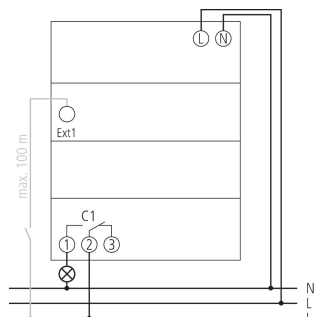

Aansluitschema's