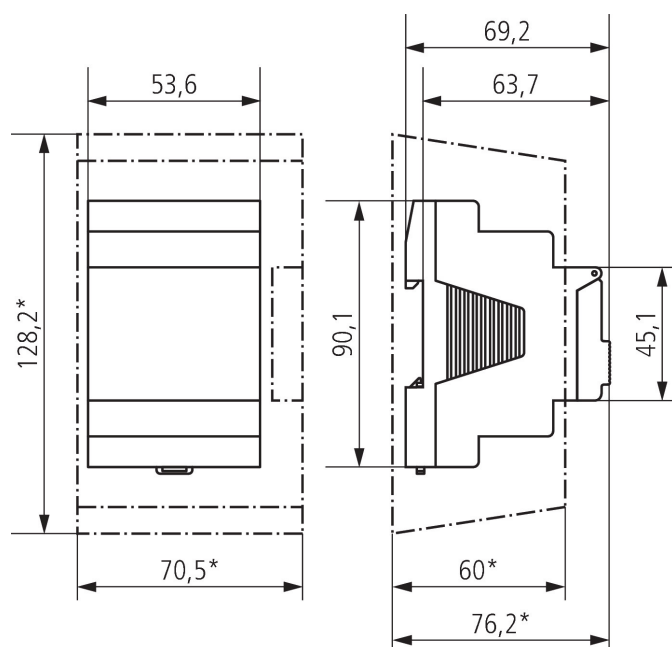

Technische specificaties

TR 641 top2		TR 641 top2	
Bedrijfsspanning	110 – 240 V AC	Energiespaarlampen 120 V	18 x 7 W, 15 x 11 W, 13 x 15 W, 13 x 20 W, 11 x 23 W
Frequentie	50 – 60 Hz	LED < 2 W	50 W
Breedte	3 TE	LED 2-8 W	180 W
Soort montage	DIN-rail	LED > 8 W	200 W
Soort contact	Wisselcontact	Schakelvermogen min.	ca. 10 mA
Schakeluitgang	Faseonafhankelijk	Kortste schakeltijd	1 s
Openingswijdte	< 3 mm	Gangnauwkeurigheid bij 25 °C	≤ ± 0,5 s/dag (Quarts)
Programma	Jaarprogramma, Astroprogramma	Tijdbasis	Quarts
Programmafuncties	AAN-UIT, Impuls, Cyclus	Standby verbruik	~0,6 W
Aantal kanalen	1	Vermogensverlies max.	1,1 W
Externe ingangen	1	Geheugenkaart meegeleverd	-
Aantal geheugenplaatsen	800	Type aansluiting	DuoFix-steekklemmen
Gangreserve	8 jaar	Display	LCD
Schakelvermogen bij 250 V AC, cos φ = 1	16 A	Bedieningselementen	4 tiptoetsen
Schakelvermogen bij 250 V AC, cos φ = 0,6	10 A	Behuizing- en isolatiemateriaal	Tegen hoge temperaturen bestendige, zelfdovende thermoplasten
Gloei-/halogeenlampbelasting	2600 W	Beschermingsgraad	IP 20
Gloei-/halogeenlampbelasting 120 V	1300 W	Beschermingsklasse	II volgens EN 60 730-1
Energiespaarlampen	37 x 7 W, 30 x 11 W, 26 x 15 W, 26 x 20 W, 11 x 23 W	Spanning	110-240 V AC
		Omgevingstemperatuur	-30°C ... 45°C

Aansluitschema's

Maattekeningen

Accessoires

Wandmontageset 52,5 mm
 Artikelnr.: 9070050

PC-Programmeerset OBELISK top2/3
 Artikelnr.: 9070409

Geheugenstick OBELISK top2
 Artikelnr.: 9070404

Frontpaneelinbouwset
 Artikelnr.: 9070001