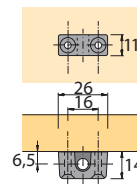

Draaistang 6/5

- Staal

Lengte mm	Bestelnr.	VE
1000	0 072 251	1/10
1500	0 072 253	1/10

Sluithaak

- Vernikkeld

Bestelnr.	Links	Rechts	VE
0 072 266	0 072 267		1/10

Stanggeleider

- Te gebruiken zonder afdekprofiel
- Vernikkeld

Bestelnr.	VE
0 072 274	1/20

Hardmetaalboor ø 8 mm voor moffen

- Schacht 10 mm, cilindrisch
- Uitsluitend voor kolom- en handboormachines

Bestelnr.	VE
0 046 081	1

Toebehoren voor draaistangsloten met afdekprofiel

Exquisit
Cilinderdraaistangslot Z19

Prestige 2000
cilinderdraaistangslot voor
uitwisselbare binnencilinders Z23/Z25

Draaistangslot
met binnenvierkant

Draaistangslot
met enkelvoudige sluiting

Cilinder-draaistangslot
met afdekprofiel