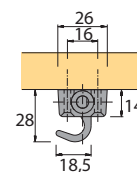

Draaistang 6/5

- Staal

Lengte mm	Bestelnr.	VE
1000	0 072 251	1/10
1500	0 072 253	1/10

Sluithaak

- Vernikkeld

Bestelnr.	Links	Rechts	VE
0 072 266	0 072 267		1/10

Stanggeleider

- Te gebruiken zonder afdekprofiel
- Vernikkeld

Bestelnr.	VE
0 072 274	1/20

Hardmetaalboor ø 8 mm voor moffen

- Schacht 10 mm, cilindrisch
- Uitsluitend voor kolom- en handboormachines

Bestelnr.	VE
0 046 081	1

Toebehoren voor draaistangsloten met afdekprofiel