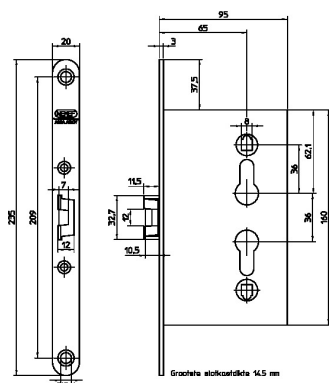

Mechanische sloten

(Smal)deursloten voor stalen deuren

Cilindersloten

1759/29-65

Experience a safer and more
open world

Nemef®

Omschrijving

Deurslot, DM65mm, PC72mm, krukgat 8mm, voorplaat staal verzinkt en gelakt 20x235mm afgerond, zamac dag- en nachtschoot, stuksverpakking, DR 1+2+3+4.

Artikelnaam	Art.nr	Model voorplaat	Afmetingen voorplaat (mm)	Materiaal voorplaat	Afstand (mm)	Doornmaat (mm)	Draairichting
1759/29-65	9175929000	afgerond	20 x 235	staal verzinkt gelakt	72	65	1/2/3/4

The ASSA ABLOY Group is the global leader in access solutions. Every day, we help billions of people experience a more open world.