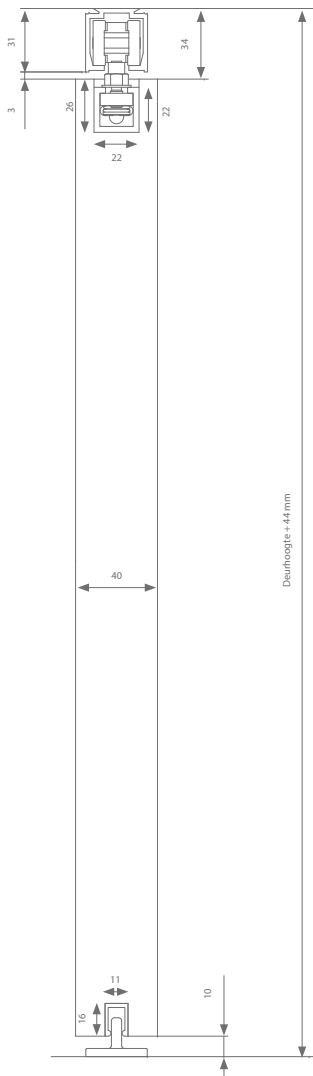

Technische tekening

Hoogteregeling: + 0 / - 5 mm

Profielen

	Max. deurbreedte	Lengte	Artikelnummer
Loopprofiel	1000 mm	2000 mm	AG0.208.200
	1500 mm	3000 mm	AG0.208.300
	2000 mm	4000 mm	AG0.208.400
	3000 mm	6000 mm	AG0.208.600
Compactprofiel	1000 mm	236 mm	(2x) 110.828
	1000 mm	1000 mm	110.828.100
	1250 mm	1250 mm	110.828.125
	1500 mm	1500 mm	110.828.150
	2000 mm	2000 mm	110.828.200
+ set afsluitstukken	3000 mm	3000 mm	110.828.300
			(2x) 110.829
Geleidingsprofiel	1000 mm	1000 mm	510.608.100
	1250 mm	1250 mm	510.608.125
	1500 mm	1500 mm	510.608.150
	2000 mm	2000 mm	510.608.200
	3000 mm	3000 mm	510.608.300

Garnituurkeuze

Compacte ophanging	Artikelnummer
Zonder softclose	AG0.308
Met 1 softclose (min. deurbreedte = 502 mm)	AG0.308.020
Met 2 softclosen (min. deurbreedte = 737 mm)	AG0.308.220