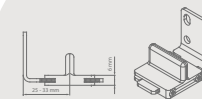

Technische tekening

Hoogteregeling: + 0 / - 5 mm

Profielen

	Max. deurbreedte	Lengte	Artikelnummer
Loopprofiel	1000 mm	2000 mm	AG0.208.200
	1500 mm	3000 mm	AG0.208.300
	2000 mm	4000 mm	AG0.208.400
	3000 mm	6000 mm	AG0.208.600
Compactprofiel	1000 mm	236 mm	(2x) 110.828
	1000 mm	1000 mm	110.828.100
	1250 mm	1250 mm	110.828.125
	1500 mm	1500 mm	110.828.150
	2000 mm	2000 mm	110.828.200
+ set afsluitstukken	3000 mm	3000 mm	110.828.300
			(2x) 110.829
Geleidingsprofiel	1000 mm	1000 mm	510.608.100
	1250 mm	1250 mm	510.608.125
	1500 mm	1500 mm	510.608.150
	2000 mm	2000 mm	510.608.200
	3000 mm	3000 mm	510.608.300

Garnituurkeuze

Compacte ophanging	Artikelnummer
Zonder softclose	AG0.308
Met 1 softclose (min. deurbreedte = 502 mm)	AG0.308.020
Met 2 softclosen (min. deurbreedte = 737 mm)	AG0.308.220

TIP

Technische tekening

Hoogteregeling: + 0 / - 5 mm

Profielen

	Max. deurbreedte	Lengte	Artikelnummer
Loopprofiel	1000 mm	2000 mm	AG0.208.200
	1500 mm	3000 mm	AG0.208.300
	2000 mm	4000 mm	AG0.208.400
	3000 mm	6000 mm	AG0.208.600
Muurbeugel	Elke 500 - 600 mm nodig		AK1.118.0
Compactprofiel		236 mm	(2x) 110.828
	1000 mm	1000 mm	110.828.100
	1250 mm	1250 mm	110.828.125
	1500 mm	1500 mm	110.828.150
	2000 mm	2000 mm	110.828.200
+ set afsluitstukken	3000 mm	3000 mm	110.828.300
			(2x) 110.829
Geleidingsprofiel	1000 mm	1000 mm	510.608.100
	1250 mm	1250 mm	510.608.125
	1500 mm	1500 mm	510.608.150
	2000 mm	2000 mm	510.608.200
	3000 mm	3000 mm	510.608.300

Garnituurkeuze

Compacte ophanging	Artikelnummer
Zonder softclose	AG0.308
Met 1 softclose (min. deurbreedte = 502 mm)	AG0.308.020
Met 2 softclosen (min. deurbreedte = 737 mm)	AG0.308.220

TIP