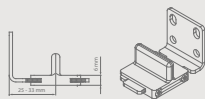

Technische tekening

Hoogteregeling: + 0 / - 5 mm

Profielen

	Max. deurbreedte	Lengte	Artikelnummer
Loopprofiel	1000 mm	2000 mm	AG0.208.200
	1500 mm	3000 mm	AG0.208.300
	2000 mm	4000 mm	AG0.208.400
	3000 mm	6000 mm	AG0.208.600
Compactprofiel	1000 mm	236 mm	(2x) 110.828
	1000 mm	1000 mm	110.828.100
	1250 mm	1250 mm	110.828.125
	1500 mm	1500 mm	110.828.150
	2000 mm	2000 mm	110.828.200
+ set afsluitstukken	3000 mm	3000 mm	110.828.300
			(2x) 110.829
Geleidingsprofiel	1000 mm	1000 mm	510.608.100
	1250 mm	1250 mm	510.608.125
	1500 mm	1500 mm	510.608.150
	2000 mm	2000 mm	510.608.200
	3000 mm	3000 mm	510.608.300

Garnituurkeuze

Compacte ophanging	Artikelnummer
Zonder softclose	AG0.308
Met 1 softclose (min. deurbreedte = 502 mm)	AG0.308.020
Met 2 softclosen (min. deurbreedte = 737 mm)	AG0.308.220

TIP

Technische tekening

Hoogteregeling: + 0 / - 5 mm

Profielen

	Max. deurbreedte	Lengte	Artikelnummer
Loopprofiel	1000 mm	2000 mm	AG0.208.200
	1500 mm	3000 mm	AG0.208.300
	2000 mm	4000 mm	AG0.208.400
	3000 mm	6000 mm	AG0.208.600
Muurbeugel	Elke 500 - 600 mm nodig		AK1.118.0
Compactprofiel		236 mm	(2x) 110.828
	1000 mm	1000 mm	110.828.100
	1250 mm	1250 mm	110.828.125
	1500 mm	1500 mm	110.828.150
	2000 mm	2000 mm	110.828.200
+ set afsluitstukken	3000 mm	3000 mm	110.828.300
			(2x) 110.829
Geleidingsprofiel	1000 mm	1000 mm	510.608.100
	1250 mm	1250 mm	510.608.125
	1500 mm	1500 mm	510.608.150
	2000 mm	2000 mm	510.608.200
	3000 mm	3000 mm	510.608.300

Garnituurkeuze

Compacte ophanging	Artikelnummer
Zonder softclose	AG0.308
Met 1 softclose (min. deurbreedte = 502 mm)	AG0.308.020
Met 2 softclosen (min. deurbreedte = 737 mm)	AG0.308.220

TIP