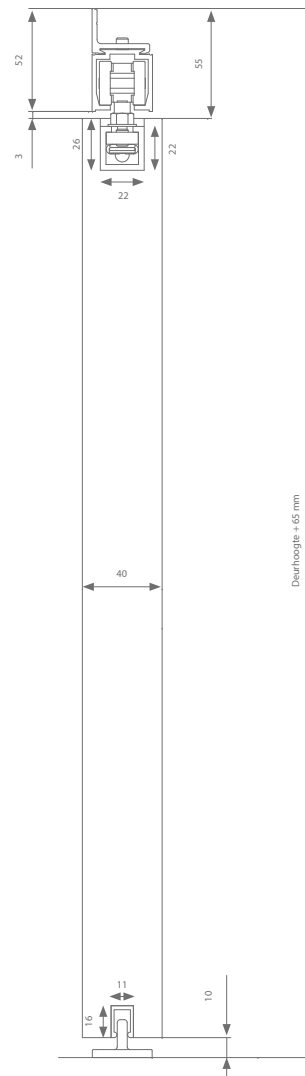

TIP

Technische tekening

Hoogteregeling: + 0 / - 5 mm

Profielen

	Max. deurbreedte	Lengte	Artikelnummer
Loopprofiel	1000 mm	2000 mm	AG0.208.200
	1500 mm	3000 mm	AG0.208.300
	2000 mm	4000 mm	AG0.208.400
	3000 mm	6000 mm	AG0.208.600
Muurbeugel	Elke 500 - 600 mm nodig		AK1.118.0
Compactprofiel		236 mm	(2x) 110.828
	1000 mm	1000 mm	110.828.100
	1250 mm	1250 mm	110.828.125
	1500 mm	1500 mm	110.828.150
	2000 mm	2000 mm	110.828.200
+ set afsluitstukken	3000 mm	3000 mm	110.828.300
			(2x) 110.829
Geleidingsprofiel	1000 mm	1000 mm	510.608.100
	1250 mm	1250 mm	510.608.125
	1500 mm	1500 mm	510.608.150
	2000 mm	2000 mm	510.608.200
	3000 mm	3000 mm	510.608.300

Garnituurkeuze

Compacte ophanging	Artikelnummer
Zonder softclose	AG0.308
Met 1 softclose (min. deurbreedte = 502 mm)	AG0.308.020
Met 2 softclosen (min. deurbreedte = 737 mm)	AG0.308.220

TIP