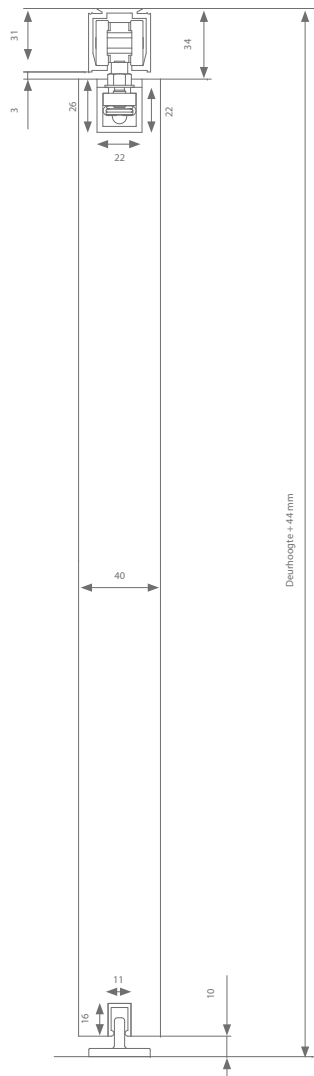

Technische tekening

Hoogteregeling: + 0 / - 5 mm

Profielen

	Max. deurbreedte	Lengte	Artikelnummer
Loopprofiel	1000 mm	2000 mm	AK0.208.200
	1500 mm	3000 mm	AK0.208.300
	2000 mm	4000 mm	AK0.208.400
	3000 mm	6000 mm	AK0.208.600
Compactprofiel	1000 mm	236 mm	(2x) 110.828
	1000 mm	1000 mm	110.828.100
	1250 mm	1250 mm	110.828.125
	1500 mm	1500 mm	110.828.150
	2000 mm	2000 mm	110.828.200
+ set afsluitstukken	3000 mm	3000 mm	110.828.300
	(2x) 110.829		
	1000 mm	1000 mm	510.608.100
	1250 mm	1250 mm	510.608.125
Geleidingsprofiel	1500 mm	1500 mm	510.608.150
	2000 mm	2000 mm	510.608.200
	3000 mm	3000 mm	510.608.300

Garnituurkeuze

Compacte ophanging	Artikelnummer
Zonder softclose	AK0.808
Met 1 softclose (min. deurbreedte = 502 mm)	AK0.808.020
Met 2 softclosen (min. deurbreedte = 737 mm)	AK0.808.220
Uniside garnituur te combineren met tillift (max. 60 kg)	Artikelnummer
Met 1 softclose	AK0.800.08

TIP

De geleider AK9.335 is ideaal wanneer u de geleider niet op de vloer wenst te bevestigen.