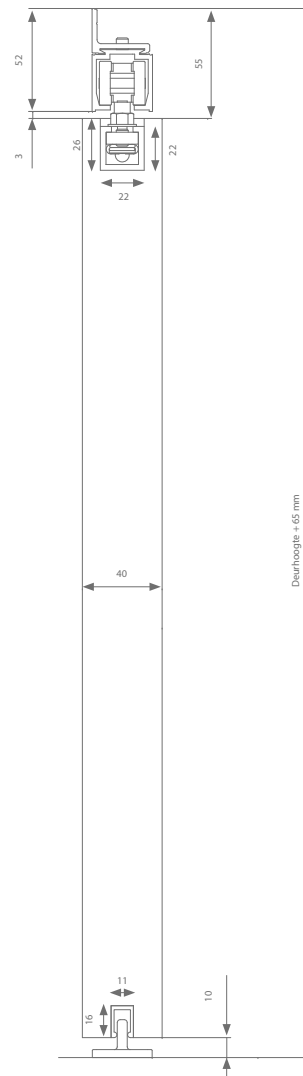

Technische tekening

Hoogteregeling: + 0 / - 5 mm

Profielen

	Max. deurbreedte	Lengte	Artikelnummer
Loopprofiel	1000 mm	2000 mm	AK0.208.200
	1500 mm	3000 mm	AK0.208.300
	2000 mm	4000 mm	AK0.208.400
	3000 mm	6000 mm	AK0.208.600
Muurbeugel	Elke 500 - 600 mm nodig		AK1.118.0
Compactprofiel	1000 mm	236 mm	(2x) 110.828
	1000 mm	1000 mm	110.828.100
	1250 mm	1250 mm	110.828.125
	1500 mm	1500 mm	110.828.150
	2000 mm	2000 mm	110.828.200
+ set afsluitstukken	3000 mm	3000 mm	110.828.300
	(2x) 110.829		
	1000 mm	1000 mm	510.608.100
	1250 mm	1250 mm	510.608.125
Geleidingsprofiel	1500 mm	1500 mm	510.608.150
	2000 mm	2000 mm	510.608.200
	3000 mm	3000 mm	510.608.300

Garnituurkeuze

Compacte ophanging	Artikelnummer
Zonder softclose	AK0.808
Met 1 softclose (min. deurbreedte = 502 mm)	AK0.808.020
Met 2 softclosen (min. deurbreedte = 737 mm)	AK0.808.220
Uniside garnituur te combineren met tillift (max. 60 kg)	Artikelnummer
Met 1 softclose	AK0.800.08

TIP

De geleider AK9.335 is ideaal wanneer u de geleider niet op de vloer wenst te bevestigen.