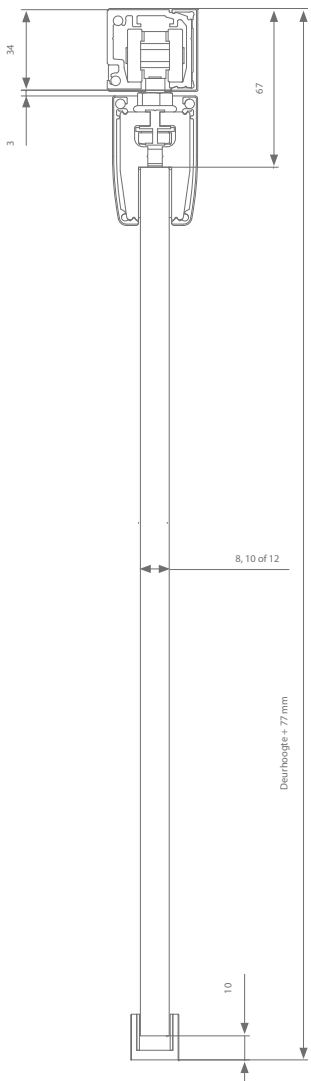

Technische tekening

Profielen

	Max. deurbreedte	Lengte	Artikelnummer
Loopprofiel	1000 mm	2000 mm	AG1.158.200
	1500 mm	3000 mm	AG1.158.300
	2000 mm	4000 mm	AG1.158.400
	3000 mm	6000 mm	AG1.158.600
Afdekprofiel	1000 mm	2000 mm	AK1.918.200
	1500 mm	3000 mm	AK1.918.300
	2000 mm	4000 mm	AK1.918.400
	3000 mm	6000 mm	AK1.918.600
+ afsluitstukken			AK9.158
Afdekprofiel glasklemmen	1000 mm	2000 mm	AK7.918.200
	1500 mm	3000 mm	AK7.918.300
	2000 mm	4000 mm	AK7.918.400
	3000 mm	6000 mm	AK7.918.600
Afsluitstukken (2x):			
8mm deurdikte			AK9.978.008
10mm deurdikte			AK9.978.010
12 mm deurdikte			AK9.978.012

Garnituurkeuze

Dwarse ophanging	Artikelnummer
Zonder softclose	AG0.500
Met 1 softclose (min. deurbreedte = 502 mm)	AG0.500.020
Met 2 softclosen (min. deurbreedte = 739 mm)	AG0.500.220