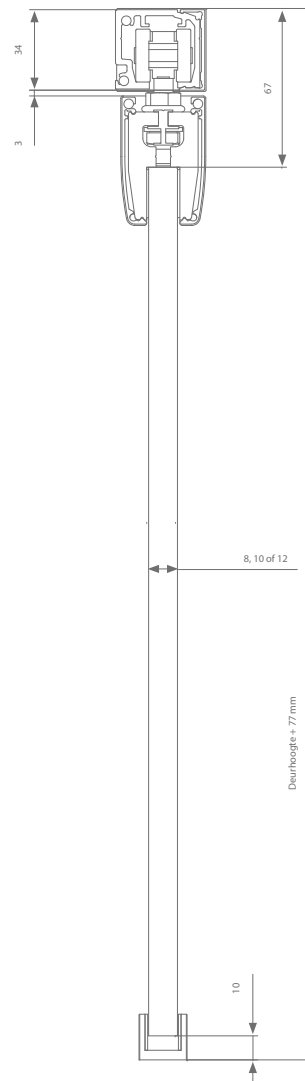

Technische tekening

Profielen

	Max. deurbreedte	Lengte	Artikelnummer
Loopprofiel	1000 mm	2000 mm	AK1.158.200
	1500 mm	3000 mm	AK1.158.300
	2000 mm	4000 mm	AK1.158.400
	3000 mm	6000 mm	AK1.158.600
Afdekprofiel	1000 mm	2000 mm	AK1.918.200
	1500 mm	3000 mm	AK1.918.300
	2000 mm	4000 mm	AK1.918.400
	3000 mm	6000 mm	AK1.918.600
+ afsluitstukken			AK9.158
Afdekprofiel glasklemmen	1000 mm	2000 mm	AK7.918.200
	1500 mm	3000 mm	AK7.918.300
	2000 mm	4000 mm	AK7.918.400
	3000 mm	6000 mm	AK7.918.600
Afsluitstukken (2x):			
8mm deurdikte			AK9.978.008
10mm deurdikte			AK9.978.010
12 mm deurdikte			AK9.978.012

Garnituurkeuze

Dwarse ophanging	Artikelnummer
Zonder softclose	AK0.500.080
Met 1 softclose (min. deurbreedte = 502 mm)	AK0.500.080.20
Met 2 softclosen (min. deurbreedte = 739 mm)	AK0.500.082.20