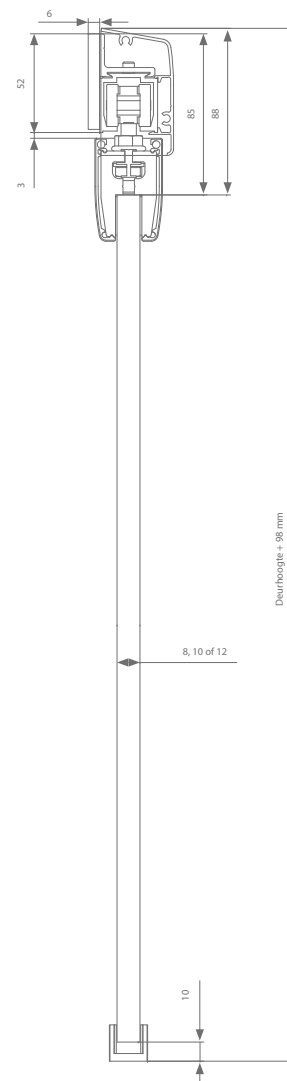

Technische tekening

Profielen

	Max. deurbreedte	Lengte	Artikelnummer
Loopprofiel	1000 mm	2000 mm	AK0.208.200
	1500 mm	3000 mm	AK0.208.300
	2000 mm	4000 mm	AK0.208.400
	3000 mm	6000 mm	AK0.208.600
Muurbeugel	Elke 500 - 600 mm nodig		AK1.118.0
Afdekprofiel glasklemmen	1000 mm	1000 mm	AK0.928.200
	1500 mm	1500 mm	AK0.928.300
	2000 mm	2000 mm	AK0.928.400
	3000 mm	3000 mm	AK0.928.600
+ afsluitstukken			AK9.958
Afdekprofiel glasklemmen	1000 mm	2000 mm	AK7.918.200
	1500 mm	3000 mm	AK7.918.300
	2000 mm	4000 mm	AK7.918.400
	3000 mm	6000 mm	AK7.918.600
+ afsluitstukken (2x):			
8mm deurdikte			AK9.978.008
10mm deurdikte			AK9.978.010
12 mm deurdikte			AK9.978.012

Garnituurkeuze

Dwarse ophanging	Artikelnummer
Zonder softclose	AK0.500
Met 1 softclose (min. deurbreedte = 502 mm)	AK0.500.020

Hoogteregeling: +/- 3 mm