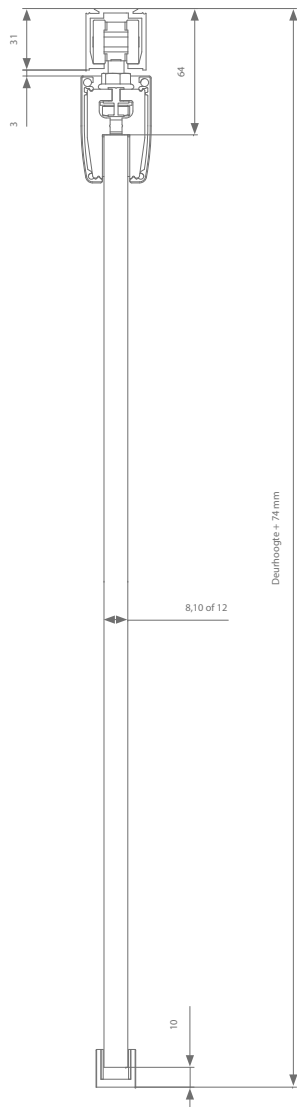

Technische tekening

Profielen

	Max. deurbreedte	Lengte	Artikelnummer
Loopprofiel	1000 mm	2000 mm	AK0.208.200
	1500 mm	3000 mm	AK0.208.300
	2000 mm	4000 mm	AK0.208.400
	3000 mm	6000 mm	AK0.208.600
Afdekprofiel glasklemmen	1000 mm	2000 mm	AK7.918.200
	1500 mm	3000 mm	AK7.918.300
	2000 mm	4000 mm	AK7.918.400
	3000 mm	6000 mm	AK7.918.600
+ afsluitstukken (2x):			
8mm deurdikte			AK9.978.008
10mm deurdikte			AK9.978.010
12mm deurdikte			AK9.978.012

Garnituurkeuze

Dwarse ophanging	Artikelnummer
Zonder softclose	AK0.500
Met 1 softclose (min. deurbreedte = 502 mm)	AK0.500.020

Hoogteregeling: +/- 3 mm