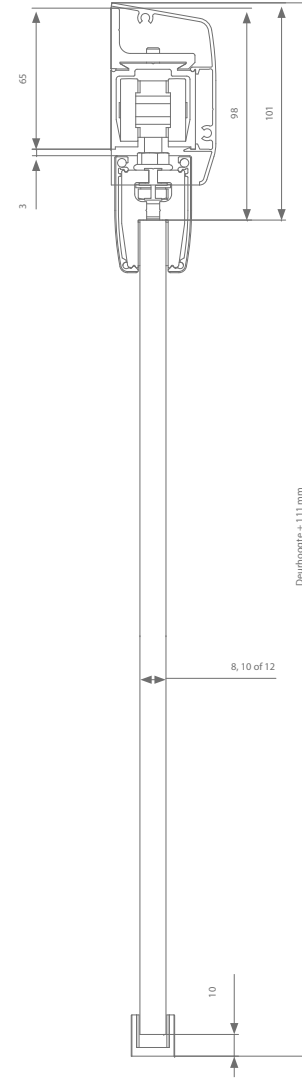

Technische tekening

Profielen

	Max. deurbreedte	Lengte	Artikelnummer
Loopprofiel	1000 mm	2000 mm	AM0.208.200
	1500 mm	3000 mm	AM0.208.300
	2000 mm	4000 mm	AM0.208.400
	3000 mm	6000 mm	AM0.208.600
Muurbeugel	Elke 500 - 600 mm nodig		AM1.118.0
Afdekprofiel	1000 mm	1000 mm	AM0.928.200
	1500 mm	1500 mm	AM0.928.300
	2000 mm	2000 mm	AM0.928.400
	3000 mm	3000 mm	AM0.928.600
+ afsluitstukken			AM9.958
Afdekprofiel glasklemmen	1000 mm	2000 mm	AK7.918.200
	1500 mm	3000 mm	AK7.918.300
	2000 mm	4000 mm	AK7.918.400
	3000 mm	6000 mm	AK7.918.600
Afsluitstukken (2x):			
8mm deurdikte			AK9.978.008
10mm deurdikte			AK9.978.010
12 mm deurdikte			AK9.978.012

Garnituurkeuze

Dwarse ophanging	Artikelnummer
Zonder softclose	AM0.500
Met 1 softclose (min. deurbreedte = 553 mm)	AM0.500.020
Met 2 softclosen (min. deurbreedte = 789 mm)	AK0.500.220