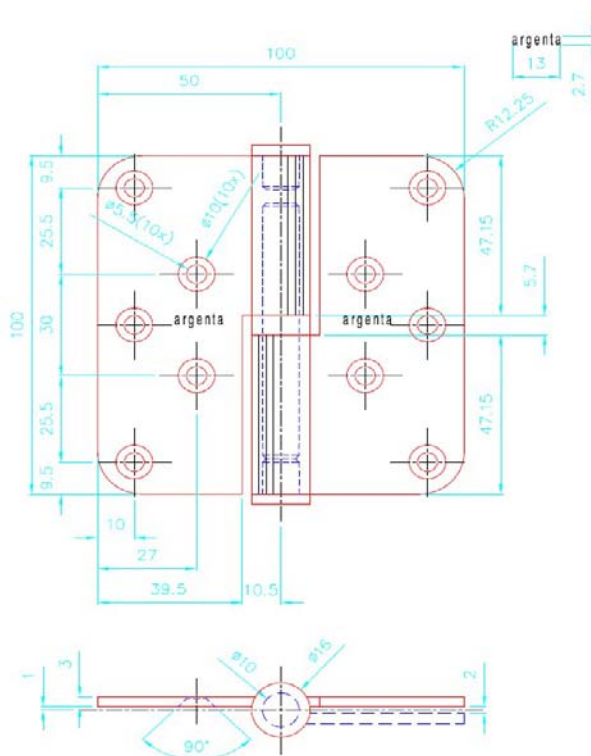

PAUMEL 100/100A

INOX

Maat	Knoop	Lemmer br.	Lemmer dikte	Pin
100/100	16	39,5	3	10

- Technische gegevens**
- Gerold met inox pin en ring
 - Ringen afzonderlijk verkrijgbaar
 - Uitvoering :
 - Links (DIN Rechts)
 - Rechts (DIN Links)

Materiaal - Inox

Standaard afwerkingen - Geborsteld

Verpakkingseenheid 12 stuks