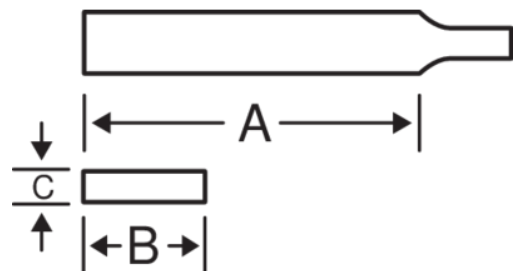

6-342...-2

Halfronde rasp ERGO™, met hecht, medium kap

PRODUCTGEGEVENS

- De handgreep van de vijl is ontwikkeld in overeenstemming met het wetenschappelijke ERGO™-proces
- Voor het bewerken van hout, multiplex, wandplaatmateriaal, kunststof en andere zachte materialen
- Vorm: Naar de punt taps toelopend
- Type vertanding: 1 = grof, 2 = medium
- Boven- en onderkant rasp kap, zijkanten enkel gekapt
- Stuksverpakking, op kaart
- Maximaal comfort met minimale inspanningen dankzij een ergonomisch ontwerp
- Comfortabele tweecomponentengreep levert uitstekende grip
- Gemakkelijke verwijdering van materiaal in hout, kunststof en andere zachte materialen
- Oppervlakken rasp kap, zijkanten enkel gekapt, beide naar de punt taps toelopend
- Compleet met ERGO™-handgreep

Follow the Fish!

PRODUCTKENMERKEN

Product	A	B	C			
6-342-06-2-2	150 mm	16 mm	6 mm	19	2	102 g
6-342-08-1-2	200 mm	21 mm	8 mm	10	1	205 g
6-342-08-2-2	200 mm	21 mm	8 mm	12	2	205 g
6-342-10-1-2	250 mm	25 mm	9 mm	8	1	330 g
6-342-10-2-2	250 mm	25 mm	9 mm	11	2	330 g