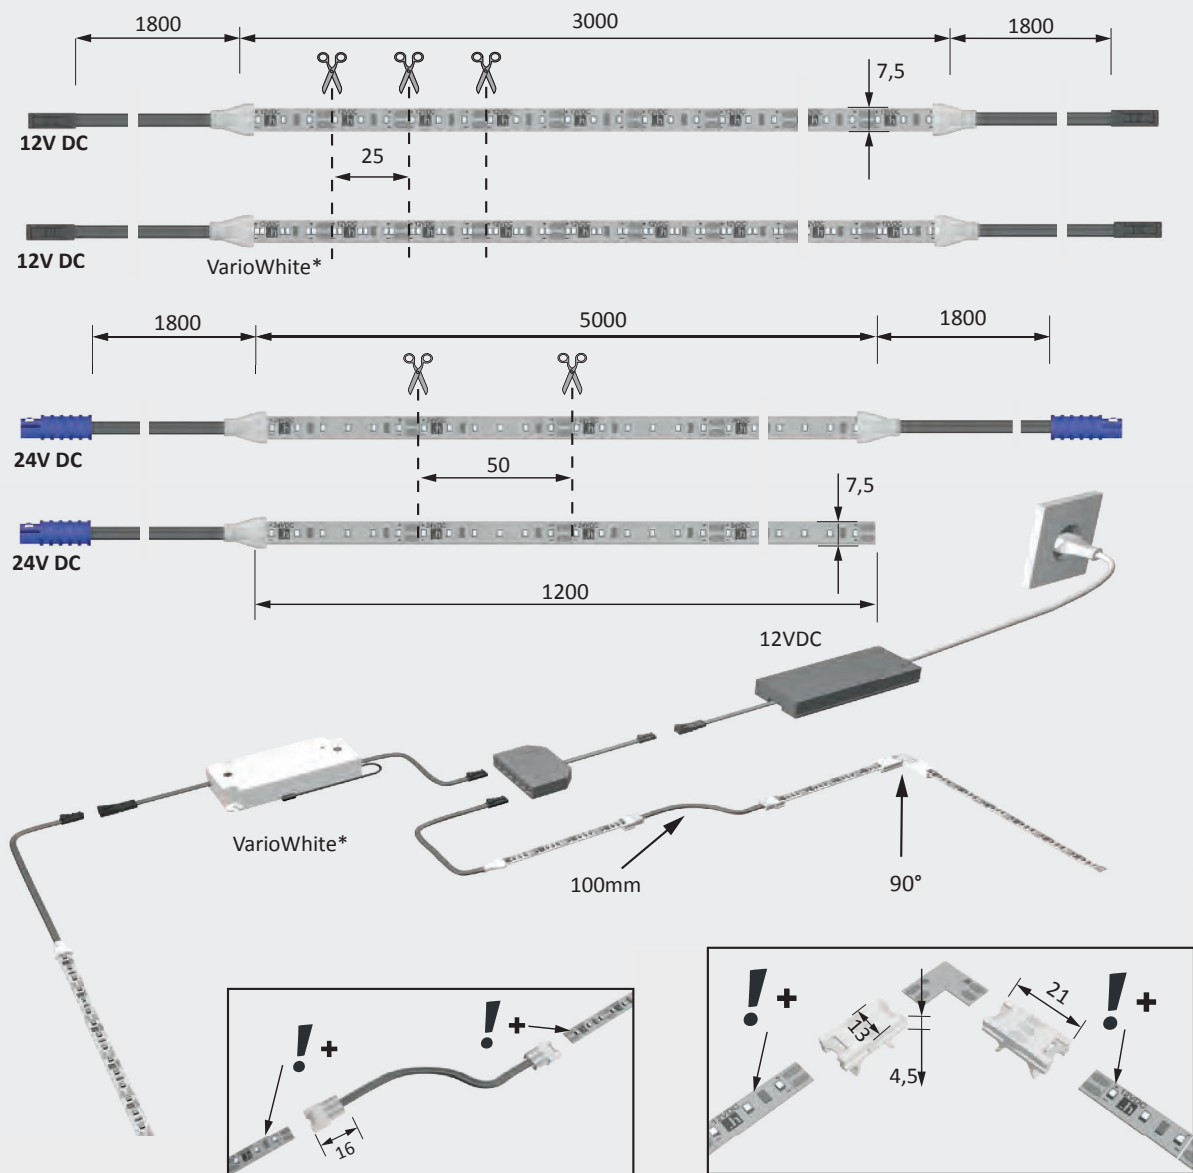

Versa Inside 120

Productvoordelen

- ▶ Flexibel, zelfhechtend
- ▶ Stroomkabel aan beide zijden bij 3000/5000 mm lengte (een snede, twee armaturen), zie tekening

Producteigenschap

- ▶ Geringe opbouwhoogte
- ▶ Individueel in te korten
- ▶ Vervangend product van Versa Inside 2 + 8

Techniek in vogelvlucht

Armatuurtype:	LED-aanbouwarmatuur
Soort verlichting:	Functionele verlichting/ accentverlichting
Bedrijfsspanning:	12/24 volt DC
Lichtkleur:	Xtrawarmwit Warmwit / Neutraalwit / Koudwit / VarioWhite
Kleurweergave RA:	> 90
Energie-efficiency:	A+ 85 lm/W
Levensduur:	30.000 h (L70)
Verbruik:	9,6 W / m
Max. totale lengte aan het stuk:	12V - 3 m 24V - 5 m
Dimbaar:	Ja
Aantal LED's:	120 / m
Stralingshoek:	70°
Code:	CE ◊ ▽ ▽
Beschermingsgraad:	IP 20
Stroomkabel:	1800 mm
Stekerverbinding:	LED-Mini-stekker- verbinding M1 / MP2
Aansluiting op:	LED-voorschakel- apparaat

Lichtverdelingsgrafiek / 70° (lengte 600 mm)

Lichtbox

Maattekening / Montage

De armatuur kan in de lengte op maat worden aangepast

Lineaire armaturen