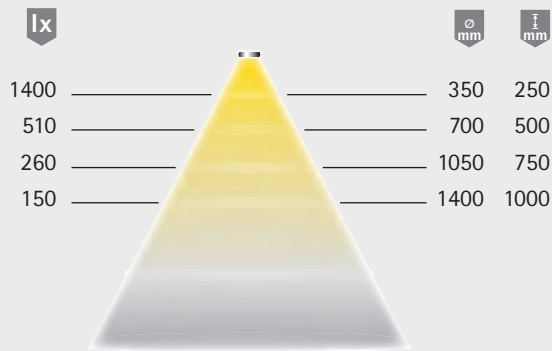

Lichtverdelingsgrafiek / 70° (lengte 600 mm)