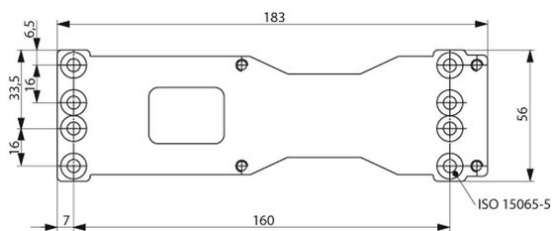

#### Omschrijving

Vlakke montageplaat voor DC200-300-500-700 gegalvaniseerd  
Afgebeeld Voor deursluiters DC200, DC300, DC500 en DC700

Artikelnaam	Kleur	Omschrijving	Merk	EAN-Code
DCA120-----40	gegalv.	Voor deursluiters DC200, DC300, DC500 en DC700	ASSA ABLOY	4042203408524