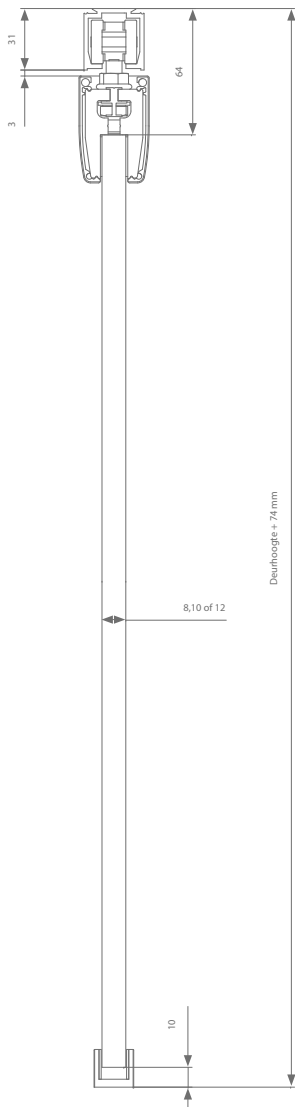

Technische tekening

Profielen

	Max. deurbreedte	Lengte	Artikelnummer
Loopprofiel	1000 mm	2000 mm	AG0.208.200
	1500 mm	3000 mm	AG0.208.300
	2000 mm	4000 mm	AG0.208.400
	3000 mm	6000 mm	AG0.208.600
Afdekprofiel glasklemmen	1000 mm	2000 mm	AK7.918.200
	1500 mm	3000 mm	AK7.918.300
	2000 mm	4000 mm	AK7.918.400
	3000 mm	6000 mm	AK7.918.600
+ afsluitstukken (2x):			
8mm deurdikte			AK9.978.008
10mm deurdikte			AK9.978.010
12mm deurdikte			AK9.978.012

Garnituurkeuze

Dwarse ophanging	Artikelnummer
Zonder softclose	AG0.500
Met 1 softclose (min. deurbreedte = 502 mm)	AG0.500.200
Met 2 softclosen (min. deurbreedte = 739 mm)	AG0.500.220