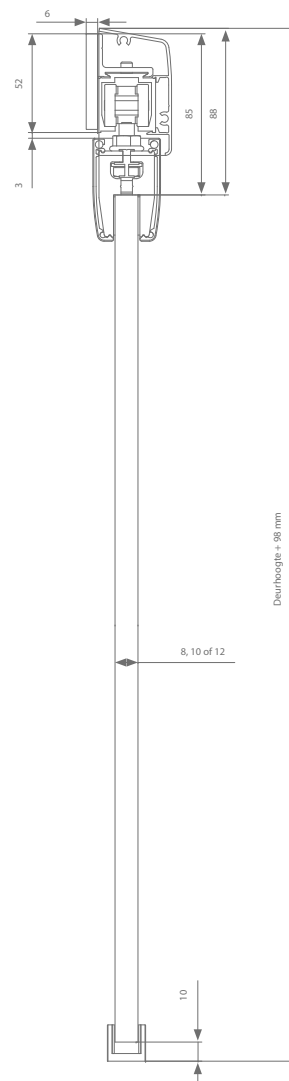

Technische tekening

Profielen

	Max. deurbreedte	Lengte	Artikelnummer
Loopprofiel	1000 mm	2000 mm	AG0.208.200
	1500 mm	3000 mm	AG0.208.300
	2000 mm	4000 mm	AG0.208.400
	3000 mm	6000 mm	AG0.208.600
Muurbeugel	Elke 500 - 600 mm nodig		AK1.118.0
Afdekprofiel glasklemmen	1000 mm	1000 mm	AK0.928.200
	1500 mm	1500 mm	AK0.928.300
	2000 mm	2000 mm	AK0.928.400
	3000 mm	3000 mm	AK0.928.600
+ afsluitstukken			AK9.958
Afdekprofiel glasklemmen	1000 mm	2000 mm	AK7.918.200
	1500 mm	3000 mm	AK7.918.300
	2000 mm	4000 mm	AK7.918.400
	3000 mm	6000 mm	AK7.918.600
+ afsluitstukken (2x):			
8mm deurdikte			AK9.978.008
10mm deurdikte			AK9.978.010
12 mm deurdikte			AK9.978.012

Garnituurkeuze

Dwarse ophanging	Artikelnummer
Zonder softclose	AG0.500
Met 1 softclose (min. deurbreedte = 502 mm)	AG0.500.020
Met 2 softclosen (min. deurbreedte = 739 mm)	AG0.500.220