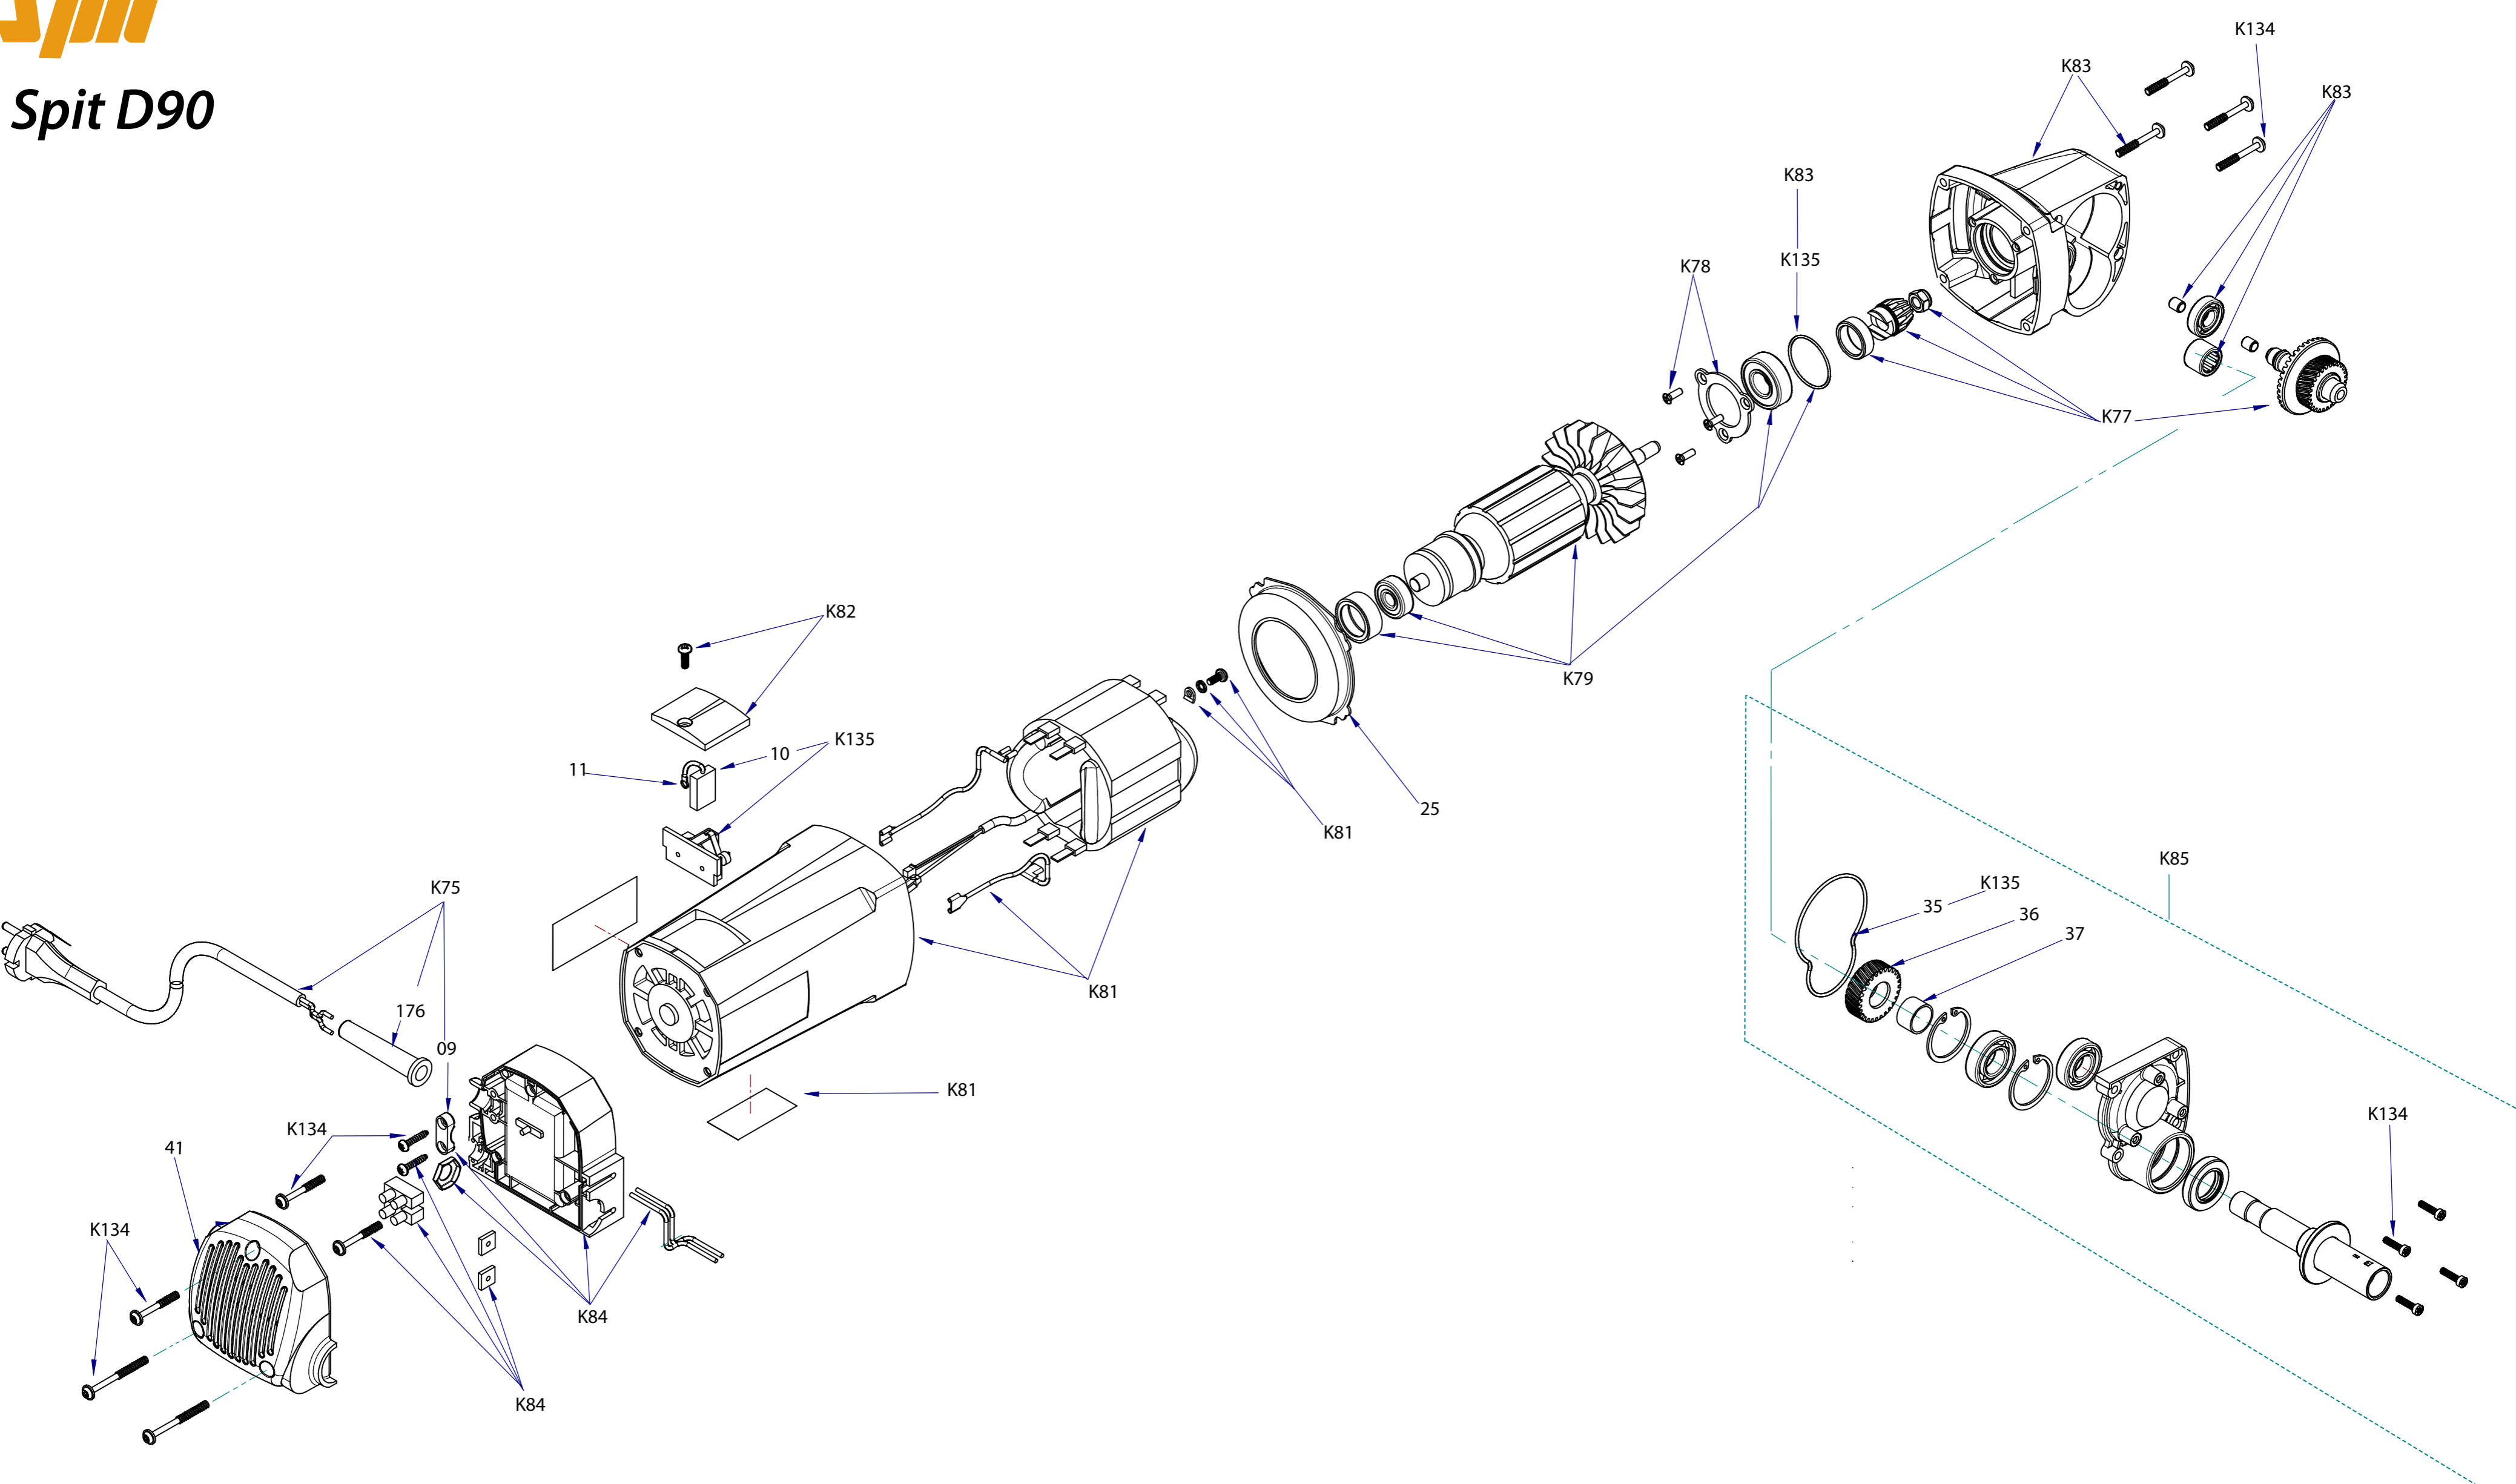

Spit D90

Spit D90

spit Spare parts list /Pièces détachées
Spit D90

Rep.	Code	Désignation	Description
9	618750	Serre câble	Cable clamp
10	825500	Ens.porte Balai	Brush holder set
11	812090	Paire de balai	Carbon brushes set
12	612120	Interrupteur	Switch
25	612250	Deflecteur d'air	Air deflector
41	812153	Couvercle moteur	Cover motor
35	612320	Joint carter engrenage	Gear box oring
36	612360	Pignon axe	Spindle wheel
37	612370	Bague	Bushing
38	612380	Ecrou blocage rapide	Quick fixture
43	612430	Ressort pivotement	Swivel Spring
44	612440	Plaque de verrouillage	Lock latch
44/1	612130	VisM4 x 10	Screw M4x10
44/2	612150	Rondelle de plaque	Latch washer
45	612450	Brosse protection	Dust protection
46	612460	Deverouillage	Unlock
48	612480	Demi poignée Gauche	Handle left
49	812170	Demi poignée droite	Handle right
50	612500	Coude aspiration	Exhaust bend
51	612510	Levier interrupteur	Switch lever
176	619540	Protege cable	Grommet
K75	812168	Kit câble alimentation 5M	Power cord 5 M
K76	612760	Kit poignée avant	Front handle set
K77	812163	Kit pignon moteur	Motor gear
K78	612780	Kit rondelle calage roulement	Bearing washer set
K79	812164	kit moteur 230V	Armature 230V
K81	812165	Kit stator et carter moteur	Field motor housing set
K82	612820	Kit couvercle balais	Brushes cover set
K83	612830	Kit carter d'engrenage	Gear box set
K84	812166	Kit electronique 230V	Electronic set 230V
K85	812167	Kit couvercle boite engrenage	Gear box cover set
K86	612860	Kit rondelle d ecartement	Distance ring set
K87	612870	Kit chariot	Base frame set
K88	612880	kit verrou	Lock set
K89	612890	Kit roulette profondeur	Setting wheel set
K130	612610	Kit axe roue long	Long wheel axle set
K131	612620	Kit axe roue court	Short wheel set
K132	612630	Kit axe de roue	Wheel axle set
K133	612640	Kit mecanisme inter	Switch mechanism set
K134	612650	Kit visserie	Kit screws
K135	612660	Pochette entretien	Maintenance set