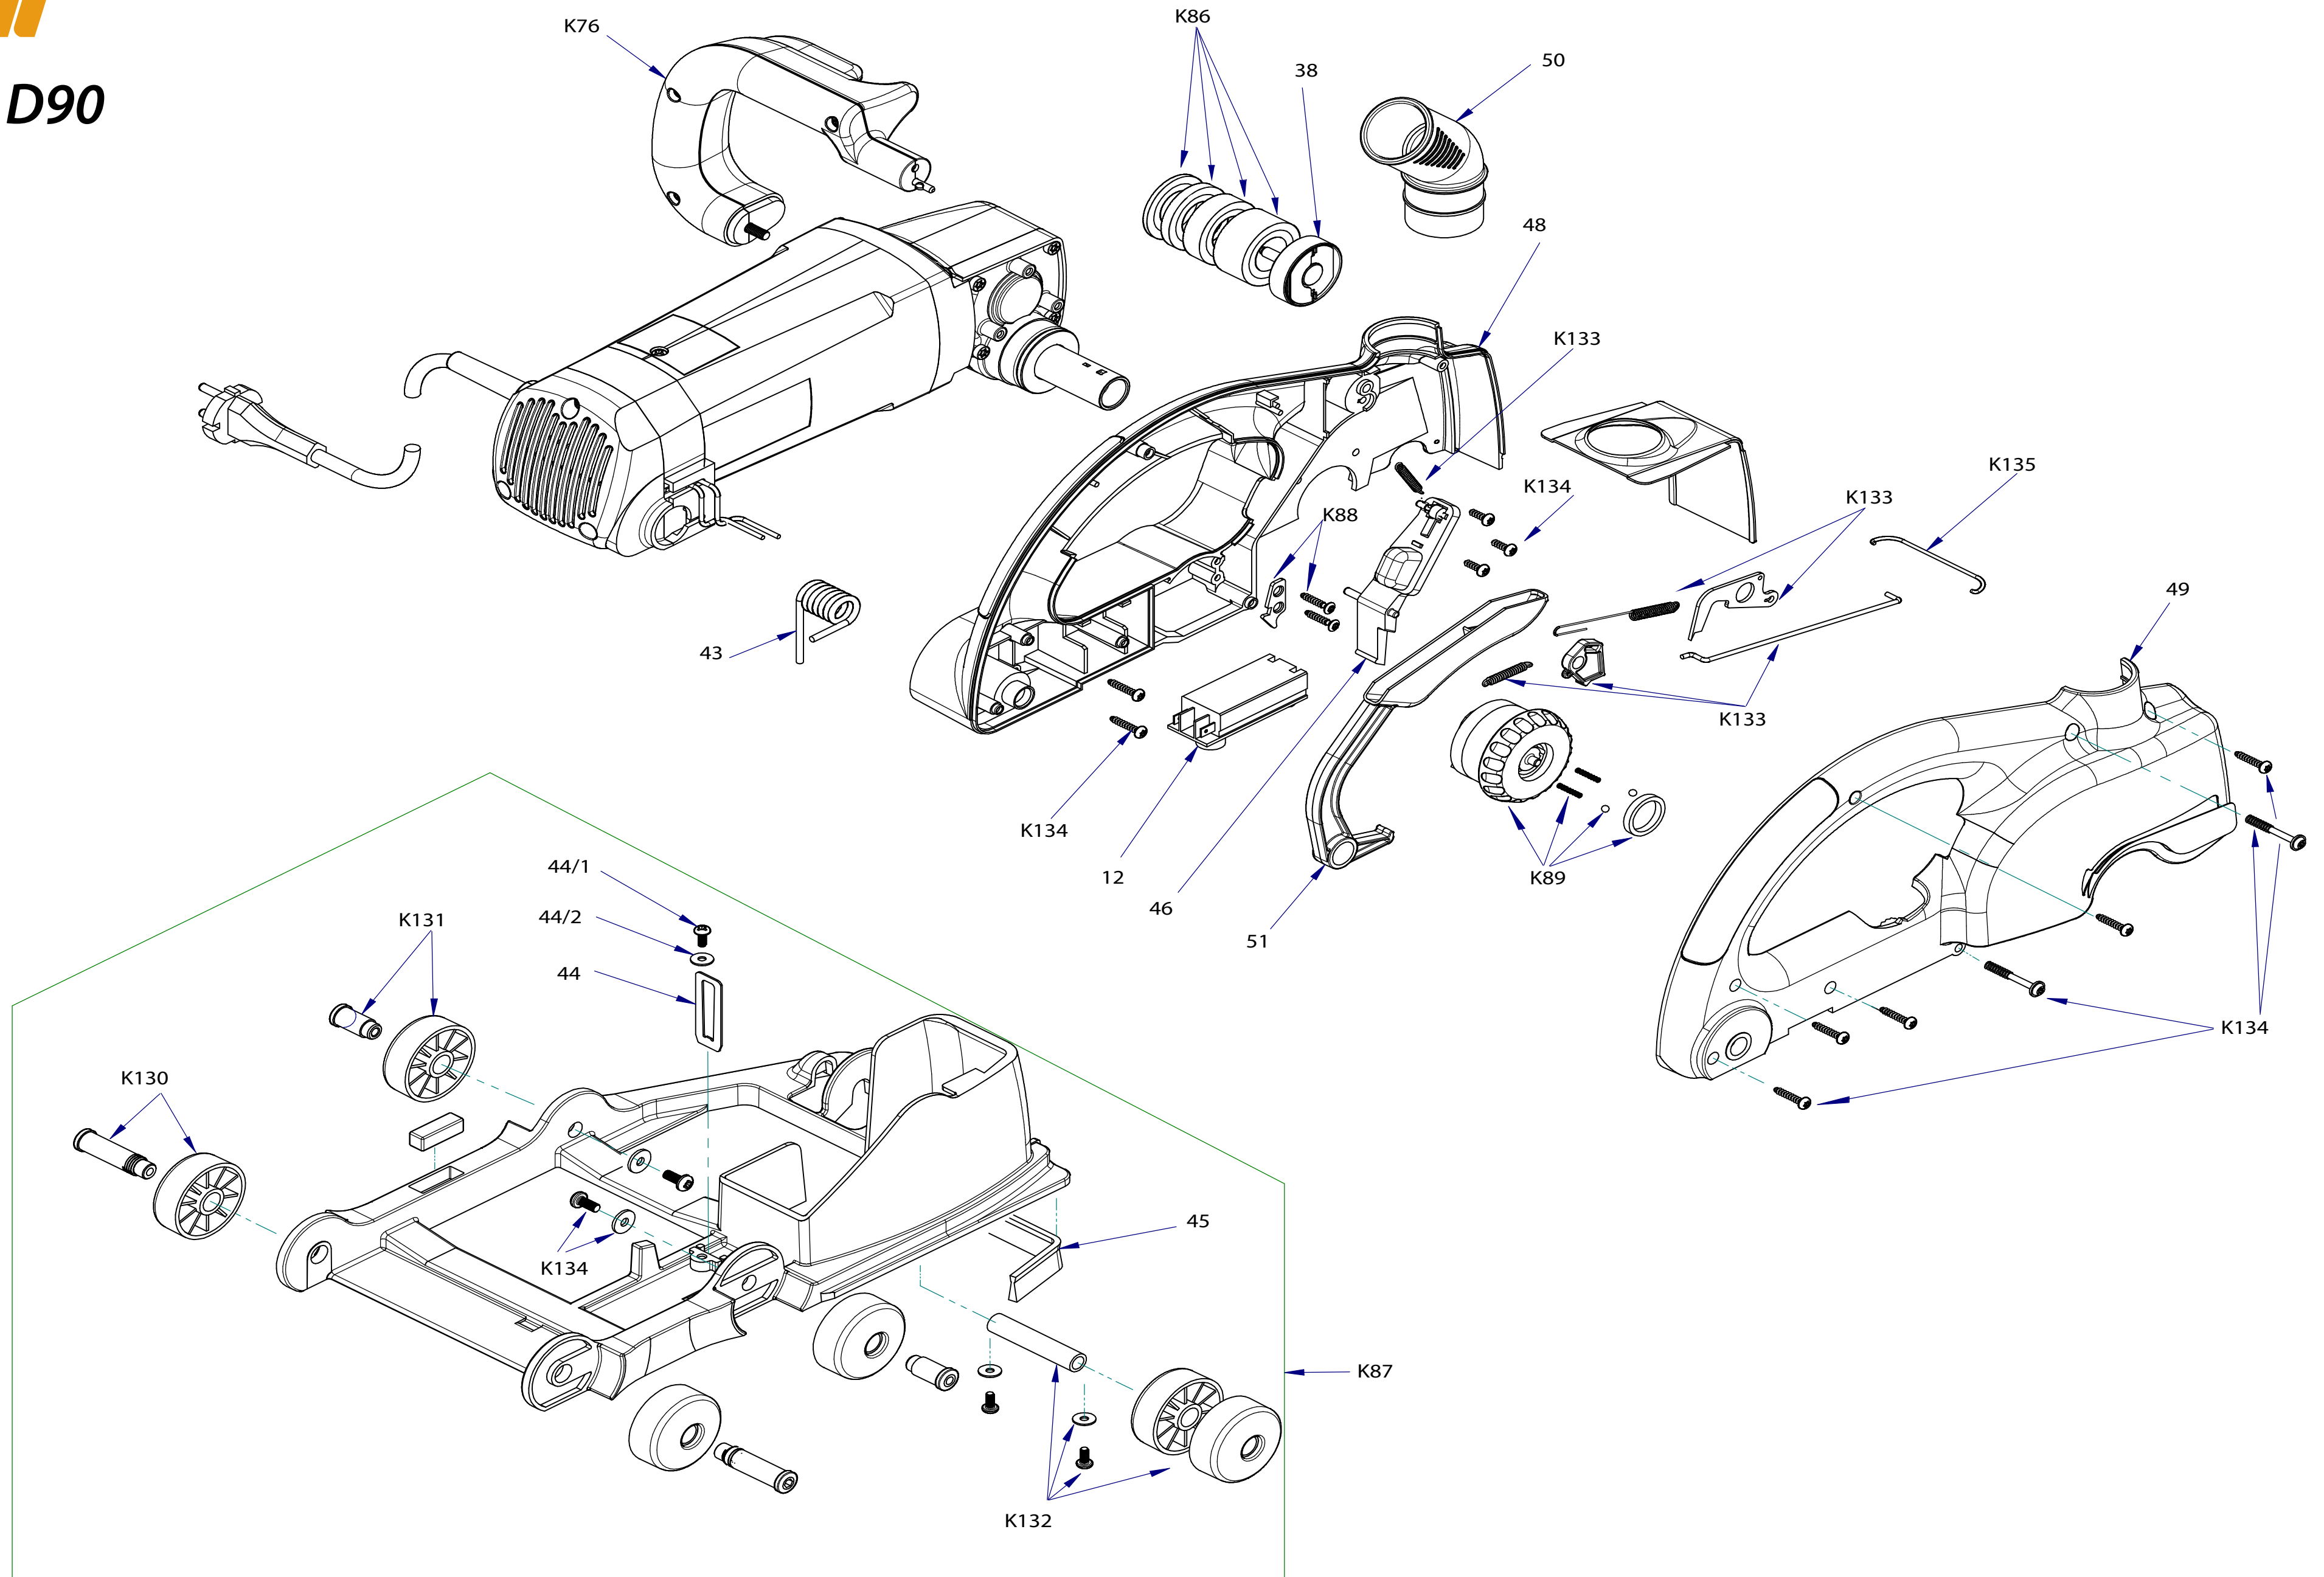

Spit D90

Spit D90

spit Spare parts list /Pièces détachées
Spit D90

Rep.	Code	Désignation	Description
9	618750	Serre câble	Cable clamp
10	825500	Ens.porte Balai	Brush holder set
11	812090	Paire de balai	Carbon brushes set
12	612120	Interrupteur	Switch
25	612250	Deflecteur d'air	Air deflector
41	812153	Couvercle moteur	Cover motor
35	612320	Joint carter engrenage	Gear box oring
36	612360	Pignon axe	Spindle wheel
37	612370	Bague	Bushing
38	612380	Ecrou blocage rapide	Quick fixture
43	612430	Ressort pivotement	Swivel Spring
44	612440	Plaque de verrouillage	Lock latch
44/1	612130	VisM4 x 10	Screw M4x10
44/2	612150	Rondelle de plaque	Latch washer
45	612450	Brosse protection	Dust protection
46	612460	Deverouillage	Unlock
48	612480	Demi poignée Gauche	Handle left
49	812170	Demi poignée droite	Handle right
50	612500	Coude aspiration	Exhaust bend
51	612510	Levier interrupteur	Switch lever
176	619540	Protege cable	Grommet
K75	812168	Kit câble alimentation 5M	Power cord 5 M
K76	612760	Kit poignée avant	Front handle set
K77	812163	Kit pignon moteur	Motor gear
K78	612780	Kit rondelle calage roulement	Bearing washer set
K79	812164	kit moteur 230V	Armature 230V
K81	812165	Kit stator et carter moteur	Field motor housing set
K82	612820	Kit couvercle balais	Brushes cover set
K83	612830	Kit carter d'engrenage	Gear box set
K84	812166	Kit electronique 230V	Electronic set 230V
K85	812167	Kit couvercle boite engrenage	Gear box cover set
K86	612860	Kit rondelle d ecartement	Distance ring set
K87	612870	Kit chariot	Base frame set
K88	612880	kit verrou	Lock set
K89	612890	Kit roulette profondeur	Setting wheel set
K130	612610	Kit axe roue long	Long wheel axle set
K131	612620	Kit axe roue court	Short wheel set
K132	612630	Kit axe de roue	Wheel axle set
K133	612640	Kit mecanisme inter	Switch mechanism set
K134	612650	Kit visserie	Kit screws
K135	612660	Pochette entretien	Maintenance set