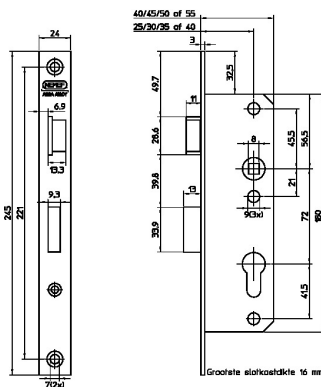

Mechanische sloten

(Smal)deursloten voor stalen deuren

Smaldeursloten

Experience a safer and more open world

Nemef

Omschrijving

Geschikt voor toepassing in afsluitbare binnendeuren in de utiliteitsbouw.

Eigenschappen

- Messing dagschoot voor het soepel sluiten van de deur
- Ook verkrijgbaar met zamak verzinkte dagschoot (= 8691/31 + 8691/34)
- Links en rechts verschillend
- 17mm europrofielcilinder uitvoering
- Messing nachtschoot
- Staal verzinkte rechthoekige voorplaat