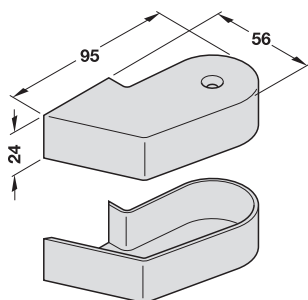

Bovenarmpaar 7411/K 56

voor stompe deuren

- toepassing: voor stompe deuren
- uitvoering: om de deur in ingebouwde toestand aan te passen (afstelling met ± 2 mm)
- montage: om vast te schroeven
- deuraanslag: geschikt voor DIN links en DIN rechts

	art.nr.
bovenarmpaar	932.00.420

Onderarm 7411/56

voor stompe deuren

- toepassing: voor stompe deuren
- uitvoering: matrijsgesmeed
- montage: om vast te schroeven
- oppervlak: verzinkt
- materiaal: staal

	art.nr.
onderarm	932.00.401

Afdekkap

voor stompe deuren

- toepassing: voor stompe deuren, naar keuze voor bovenarmpaar (2-delig) of onderarm (1-delig)
- uitvoering: voor onderarm naar keuze voor DIN links of DIN rechts