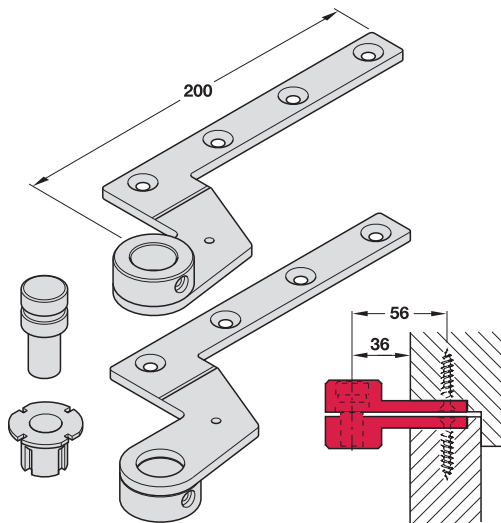

Bovenarmpaar 7411/K 56

voor stompe deuren

- toepassing: voor stompe deuren
- uitvoering: om de deur in ingebouwde toestand aan te passen (afstelling met ± 2 mm)
- montage: om vast te schroeven
- deuraanslag: geschikt voor DIN links en DIN rechts

	art.nr.
bovenarmpaar	932.00.420

Onderarm 7411/56

voor stompe deuren

- toepassing: voor stompe deuren
- uitvoering: matrijsgesmeed
- montage: om vast te schroeven
- oppervlak: verzinkt
- materiaal: staal

	art.nr.
onderarm	932.00.401

Afdekkap

voor stompe deuren

- toepassing: voor stompe deuren, naar keuze voor bovenarmpaar (2-delig) of onderarm (1-delig)
- uitvoering: voor onderarm naar keuze voor DIN links of DIN rechts

	art.nr.
afdekkap voor bovenarmpaar	932.00.509
afdekkap voor onderarm DIN links	932.00.529
afdekkap voor onderarm DIN rechts	932.00.519

Afdekplaat

voor stompe deuren

- toepassing: voor onderarm
- materiaal: RVS