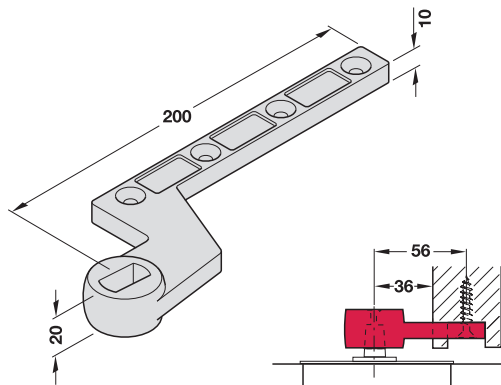

Bovenarmpaar 7411/K 56

voor stompe deuren

- toepassing: voor stompe deuren
- uitvoering: om de deur in ingebouwde toestand aan te passen (afstelling met ± 2 mm)
- montage: om vast te schroeven
- deuraanslag: geschikt voor DIN links en DIN rechts

	art.nr.
bovenarmpaar	932.00.420

Onderarm 7411/56

voor stompe deuren

- toepassing: voor stompe deuren
- uitvoering: matrijsgesmeed
- montage: om vast te schroeven
- oppervlak: verzinkt
- materiaal: staal

	art.nr.
onderarm	932.00.401

Afdekkap

voor stompe deuren

- toepassing: voor stompe deuren, naar keuze voor bovenarmpaar (2-delig) of onderarm (1-delig)
- uitvoering: voor onderarm naar keuze voor DIN links of DIN rechts