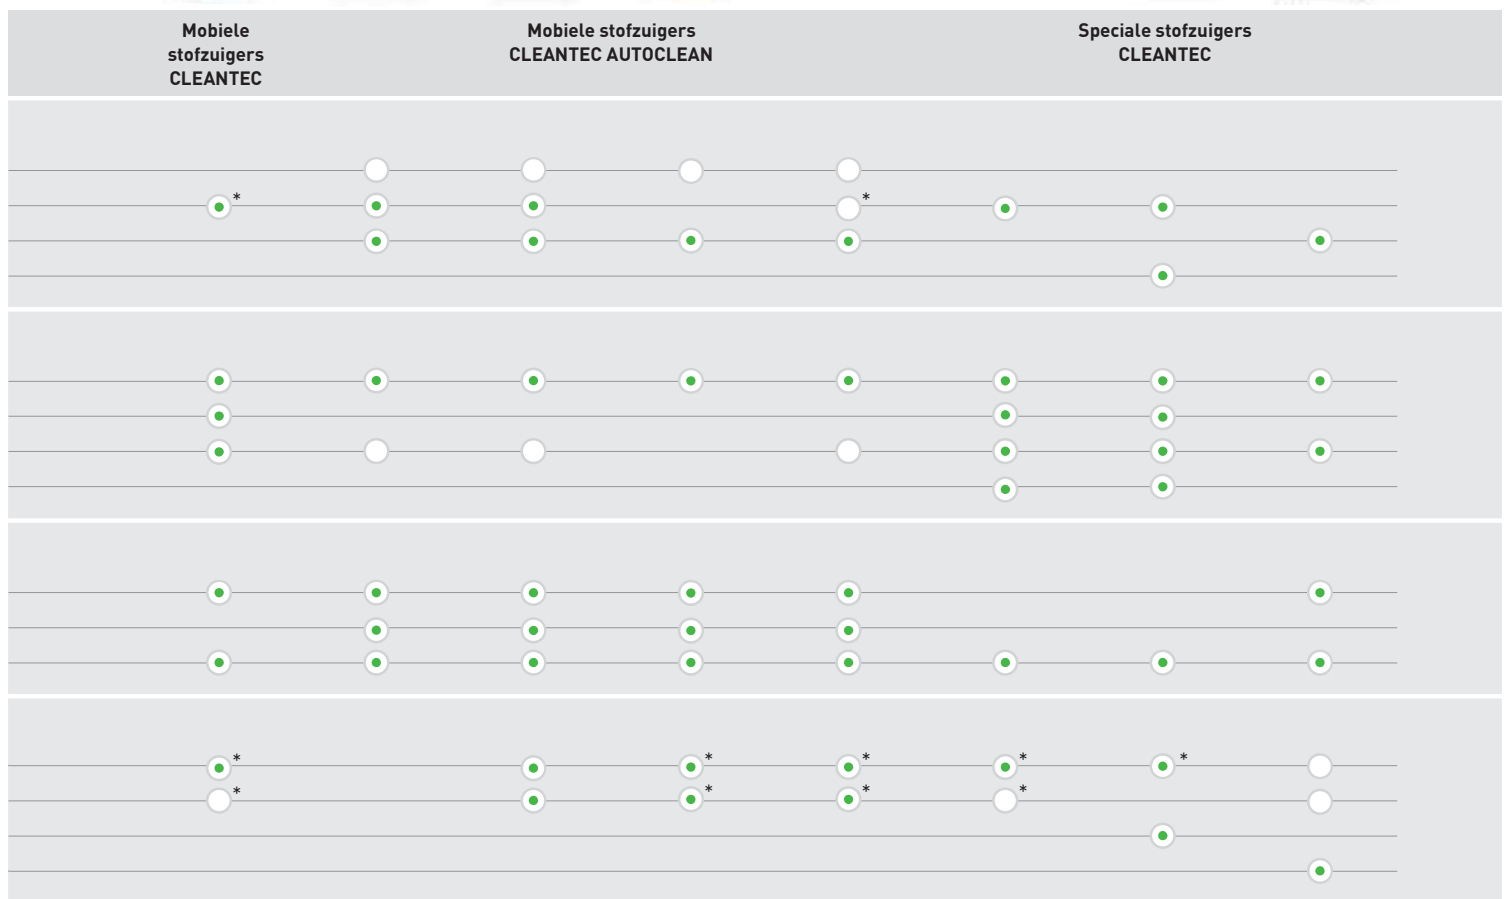

* alleen CTM   ● zeer goed geschikt   ○ geschikt

	350 – 1.200	350 – 1.200	350 – 1.200	350 – 1.200	350 – 1.200	150 – 1.100	150 – 1.100	350 – 1.000
	3.900	3.900	3.900	3.900	3.900	3.400	3.400	3.900
	24.000	24.000	24.000	24.000	24.000	23.000	23.000	24.000
	48/46	26/24 / 36/34 / 48/46	26/24 / 36/34 / 48/46	36/34	26/24 / 36/34	48/46	48/46	26/24 / 48/46
	740 x 406 x 1.005	630 x 365 x 540 630 x 365 x 596 740 x 406 x 1.005	630 x 365 x 540 630 x 365 x 596 740 x 406 x 1.005	630 x 365 x 596	673 x 365 x 455 673 x 365 x 522	630 x 406 x 640	630 x 406 x 640	630 x 365 x 540 740 x 406 x 1.005
	18,8	14,7 / 15,2 / 19,6	14,7 / 15,2 / 19,6	15,2	14,5 / 15,2	17,9	18,6	13,9 / 18,8