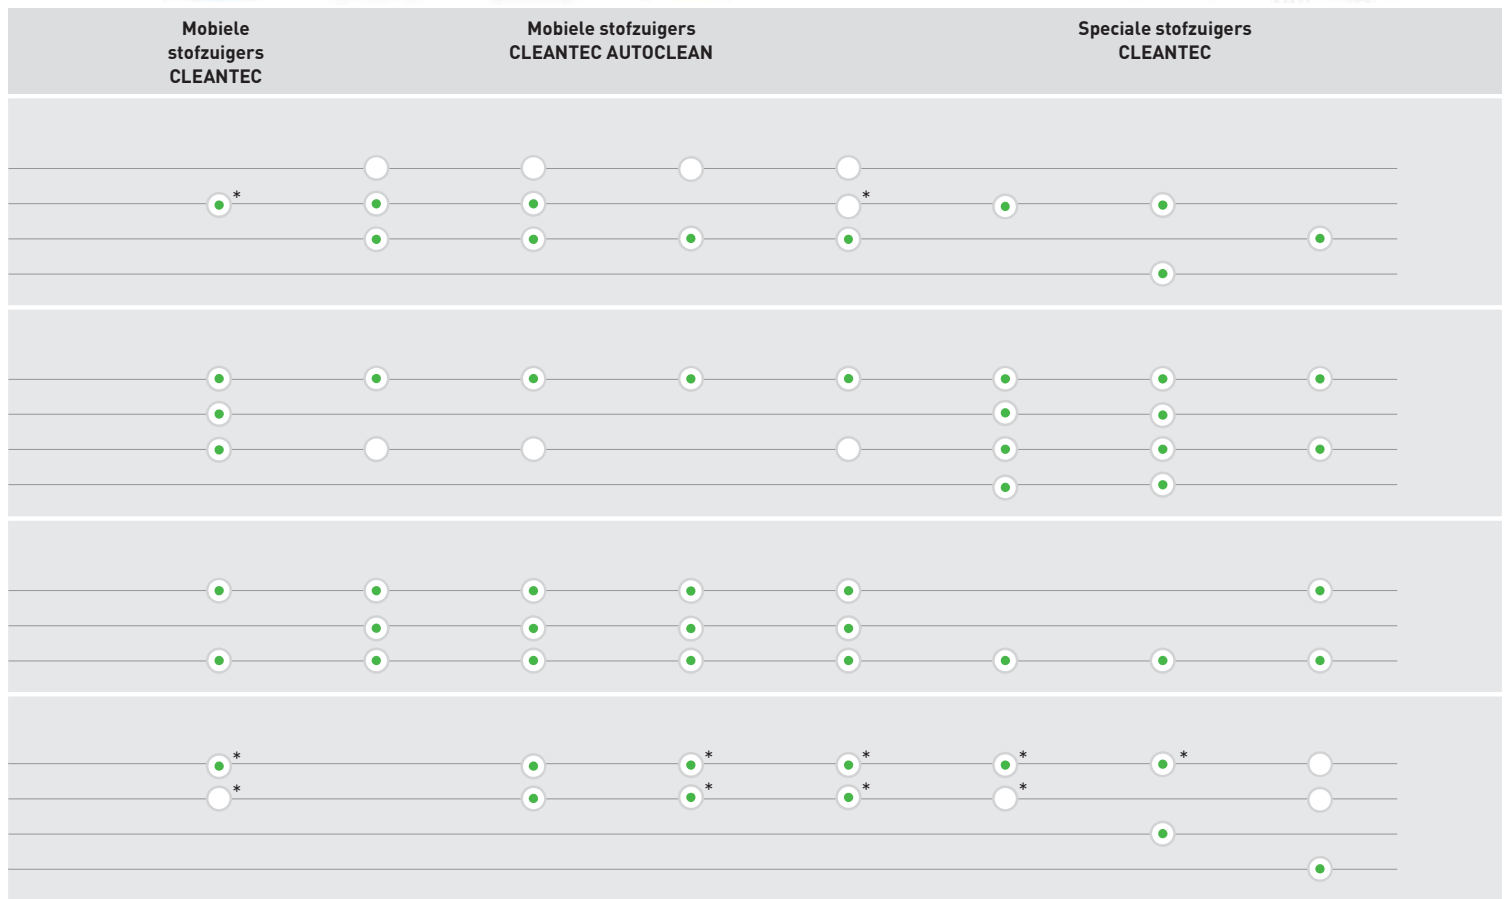

* alleen CTM   ● zeer goed geschikt   ○ geschikt

	350 – 1.200	350 – 1.200	350 – 1.200	350 – 1.200	350 – 1.200	150 – 1.100	150 – 1.100	350 – 1.000
	3.900	3.900	3.900	3.900	3.900	3.400	3.400	3.900
	24.000	24.000	24.000	24.000	24.000	23.000	23.000	24.000
	48/46	26/24 / 36/34 / 48/46	26/24 / 36/34 / 48/46	36/34	26/24 / 36/34	48/46	48/46	26/24 / 48/46
	740 x 406 x 1.005	630 x 365 x 540 630 x 365 x 596 740 x 406 x 1.005	630 x 365 x 540 630 x 365 x 596 740 x 406 x 1.005	630 x 365 x 596	673 x 365 x 455 673 x 365 x 522	630 x 406 x 640	630 x 406 x 640	630 x 365 x 540 740 x 406 x 1.005
	18,8	14,7 / 15,2 / 19,6	14,7 / 15,2 / 19,6	15,2	14,5 / 15,2	17,9	18,6	13,9 / 18,8