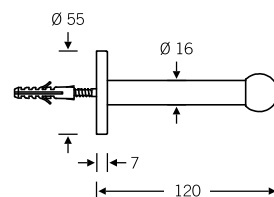

# Deurbuffers

■ Aluminium  
■ Roestvrij staal  
■ Brons

38 3895 ■

38 3896 ■ ■

Design: Jasper Morrison

38 3896 00002 (120 mm)  
 38 3896 00003 (90 mm)  
 38 3896 00004 (60 mm)

38 3880 ■ ■ ■

38 3880 00001 Deurbuffer, rubber  
 38 3880 00002 Wandbuffer, 120 mm  
 38 3880 00003 Wandbuffer, 90 mm  
 38 3880 00004 Wandbuffer, 60 mm