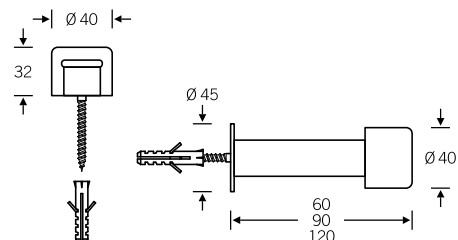

# Deurbuffers

■ Aluminium  
■ Roestvrij staal  
■ Brons

38 3895 ■

38 3896 ■ ■

Design: Jasper Morrison

38 3896 00002 (120 mm)  
 38 3896 00003 (90 mm)  
 38 3896 00004 (60 mm)

38 3880 ■ ■ ■

38 3880 00001 Deurbuffer, rubber  
 38 3880 00002 Wandbuffer, 120 mm  
 38 3880 00003 Wandbuffer, 90 mm  
 38 3880 00004 Wandbuffer, 60 mm