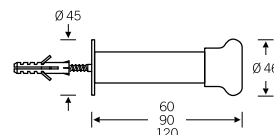

# Deurbuffers

■ Aluminium  
■ Roestvrij staal  
■ Brons

38 3895 ■

38 3896 ■ ■

Design: Jasper Morrison

38 3896 00002 (120 mm)  
 38 3896 00003 (90 mm)  
 38 3896 00004 (60 mm)

38 3880 ■ ■ ■

38 3880 00001 Deurbuffer, rubber  
 38 3880 00002 Wandbuffer, 120 mm  
 38 3880 00003 Wandbuffer, 90 mm  
 38 3880 00004 Wandbuffer, 60 mm