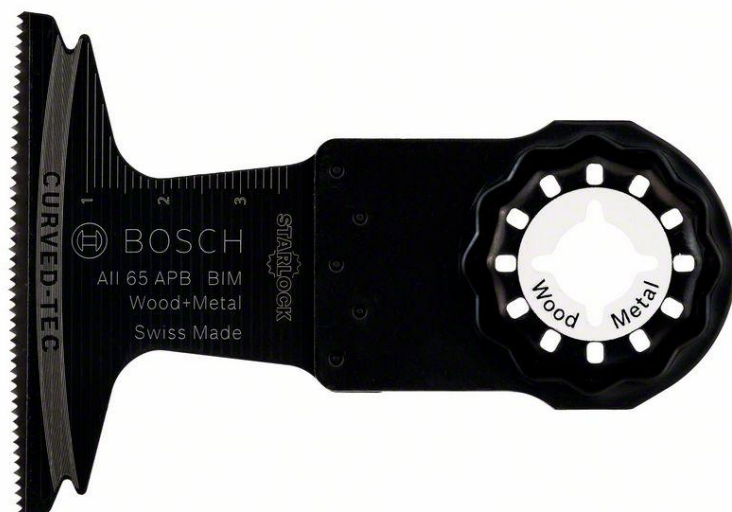

Bosch - Invalzaagblad All 65 APB Wood + Metal BIM

Technische gegevens

Beschrijving

| | |
|--------------------|--|
| Productlijn | Accessoires PRO |
| Specificatie | 40 x 65 mm |
| Soort verpakking | Gecombineerde karton-/kunststof verpakking, Tight Pack, met Eurostansing |
| Verpakkingseenheid | 1 St. |
| Verzendingseenheid | 4 St. |

Details

| | |
|------------------|-----|
| Materiaal | BIM |
| Breedte [mm] | 65 |
| Invaldiepte [mm] | 40 |

Passend bij

bewerkbare materialen (detail)

Hardhout/massief hout Multiplex
/meubelplaat Spaanplaat
Parket Laminaat vloerpanelen
Geplastificeerde platen
/sandwichpanelen Epoxy
(epoxyhars) Glasvezelversterkt
kunststof (GFK) Kitmateriaal