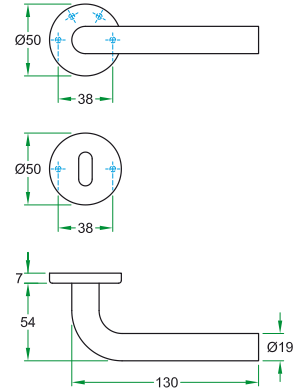

Lita

- RVS mat geborsteld.
- Vastgemonteerd op staal onderconstructie.
- Rozet 50 x 7 mm.
- Zonder nokken.

- RVS mat brossée.
- Fixe sur sous-construction d'acier avec ressort.
- Rosaces 50 x 7 mm.
- Sans cames.

- Edelstahl matt.
- Festfedergelagert auf Stahl Unterkonstruktion.
- Rosette 50 x 7 mm.
- Ohne Nocken.

- Satin stainless steel.
- Fixed on steel rose with spring.
- Rose 50 x 7 mm.
- No lugs.

Lita			
			W0906
			W0901
			W0902
			W0903