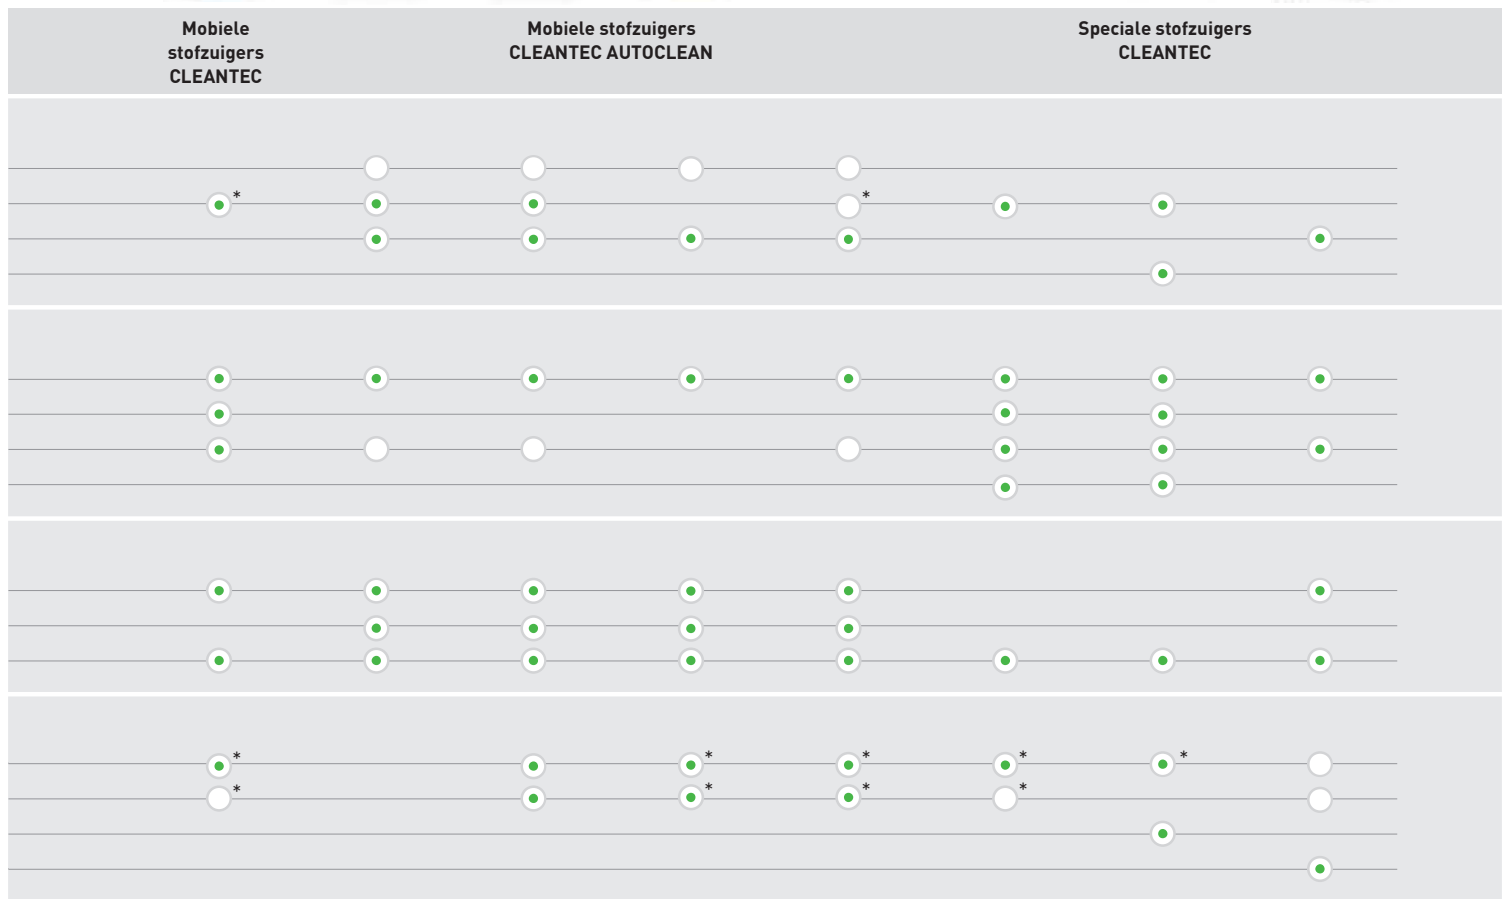

* alleen CTM   ● zeer goed geschikt   ○ geschikt

	350 – 1.200	350 – 1.200	350 – 1.200	350 – 1.200	350 – 1.200	150 – 1.100	150 – 1.100	350 – 1.000
	3.900	3.900	3.900	3.900	3.900	3.400	3.400	3.900
	24.000	24.000	24.000	24.000	24.000	23.000	23.000	24.000
	48/46	26/24 / 36/34 / 48/46	26/24 / 36/34 / 48/46	36/34	26/24 / 36/34	48/46	48/46	26/24 / 48/46
	740 x 406 x 1.005	630 x 365 x 540 630 x 365 x 596 740 x 406 x 1.005	630 x 365 x 540 630 x 365 x 596 740 x 406 x 1.005	630 x 365 x 596	673 x 365 x 455 673 x 365 x 522	630 x 406 x 640	630 x 406 x 640	630 x 365 x 540 740 x 406 x 1.005
	18,8	14,7 / 15,2 / 19,6	14,7 / 15,2 / 19,6	15,2	14,5 / 15,2	17,9	18,6	13,9 / 18,8