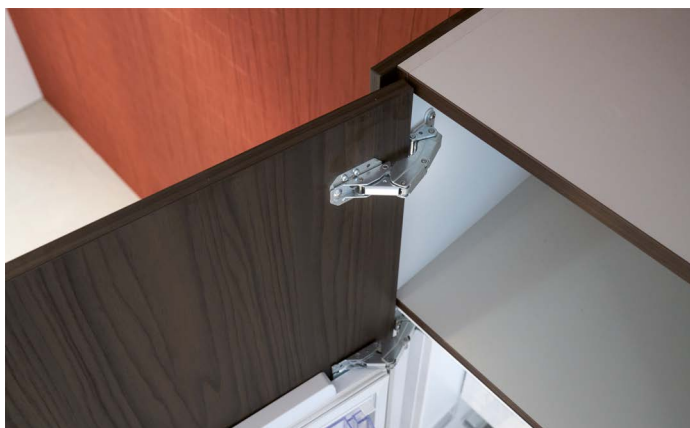

Speciaal scharnier

- ▶ Geleidingsscharnier Kamat
- ▶ Voor koelkasten met deur-op-deur-systeem, openingshoek 115°

- ▶ Voor extra hoge meubelfronten
- ▶ Voor koelkasten met deur-op-deur-systeem met nauwkeurig voegbeeld
- ▶ Geleidingsscharnier om aan te schroeven
- ▶ Kan alleen in combinatie met Hettich K-scharnieren worden gebruikt
- ▶ Voor kasten met 16, 18 of 19 mm dikke zijwanden
- ▶ Bouwdiepte 41,5 mm
- ▶ Verzinkt staal

Set bestaat uit:

- ▶ Scharnier
- ▶ Boormal
- ▶ Afstandsstuk voor 16 mm zijwand
- ▶ Montageplaten
- ▶ Afdekkap wit
- ▶ Bevestigingsschroeven
- ▶ Montagehandleiding

Bestelnr.	VE
9 239 784	1 set

Afdekkap Kamat venstergrijs (optioneel)