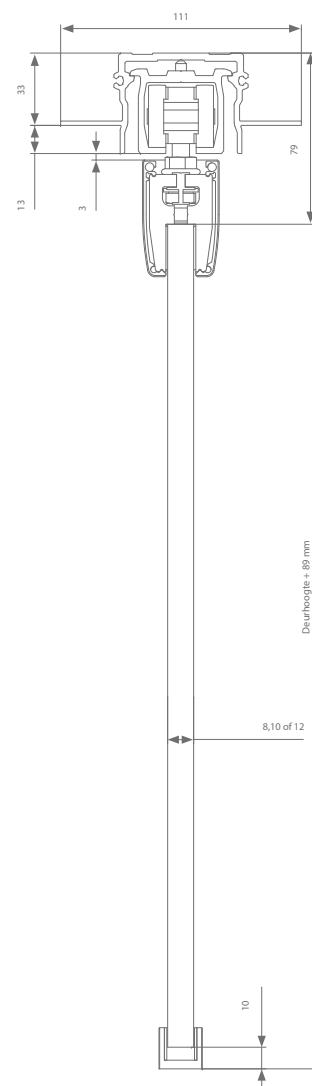

Technische tekening

Profielen

	Max. deurbreedte	Lengte	Artikelnummer
Loopprofiel	1000 mm	2000 mm	AM0.288.200
	1500 mm	3000 mm	AM0.288.300
	2000 mm	4000 mm	AM0.288.400
	3000 mm	6000 mm	AM0.288.600
Afdekprofiel glasklemmen	1000 mm	2000 mm	AK7.918.200
	1500 mm	3000 mm	AK7.918.300
	2000 mm	4000 mm	AK7.918.400
	3000 mm	6000 mm	AK7.918.600
Afsluitstukken (2x):			
8mm deurdikte			AK9.978.008
10mm deurdikte			AK9.978.010
12mm deurdikte			AK9.978.012

Garnituurkeuze

Dwarse ophanging	Artikelnummer
Zonder softclose	AM0.500
Met 1 softclose (min. deurbreedte = 502 mm)	AM0.500.020
Met 2 softclosen (min. deurbreedte = 739 mm)	AM0.500.220

Hoogteregeling: +/- 5 mm