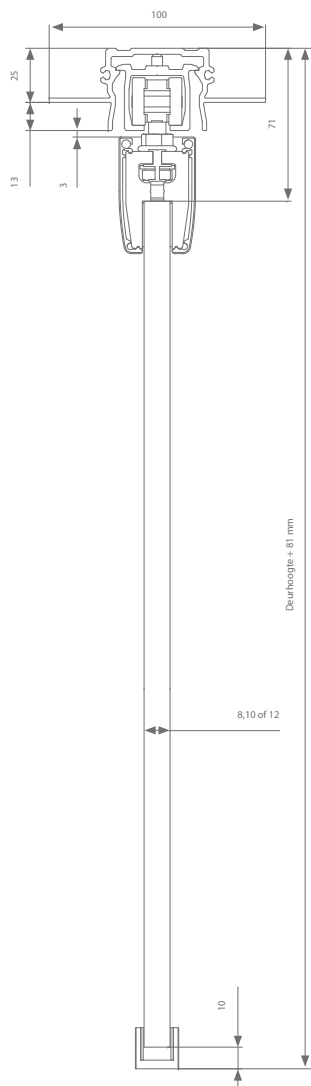

argenta hide 80 kg
plafondbevestiging

stel uw set samen

Technische tekening

Profielen

	Max. deurbreedte	Lengte	Artikelnummer
Loopprofiel	1000 mm	2000 mm	AK0.288.200
	1500 mm	3000 mm	AK0.288.300
	2000 mm	4000 mm	AK0.288.400
	3000 mm	6000 mm	AK0.288.600
Afdekprofiel glasklemmen	1000 mm	2000 mm	AK7.918.200
	1500 mm	3000 mm	AK7.918.300
	2000 mm	4000 mm	AK7.918.400
	3000 mm	6000 mm	AK7.918.600
Afsluitstukken (2x):			
8mm deurdikte			AK9.978.008
10mm deurdikte			AK9.978.010
12mm deurdikte			AK9.978.012

Garnituurkeuze

Dwarse ophanging	Artikelnummer
Zonder softclose	AK0.500.080
Met 1 softclose (min. deurbreedte = 502 mm)	AK0.500.080.20
Met 2 softclosen (min. deurbreedte = 739 mm)	AK0.500.082.20

Hoogteregeling: +/- 3 mm

argenta hide 120 kg
plafondbevestiging

stel uw set samen