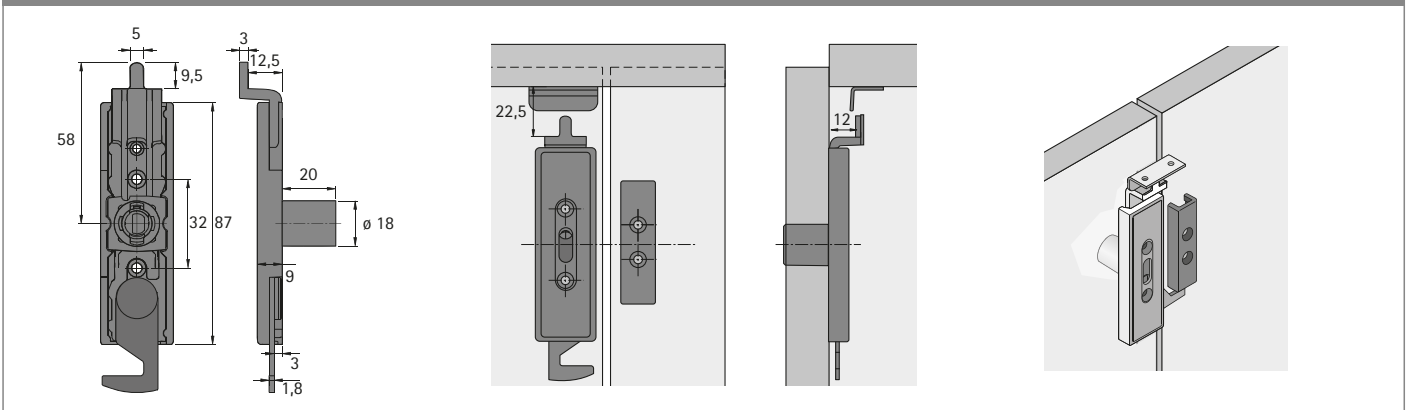

Inbouwsituatie