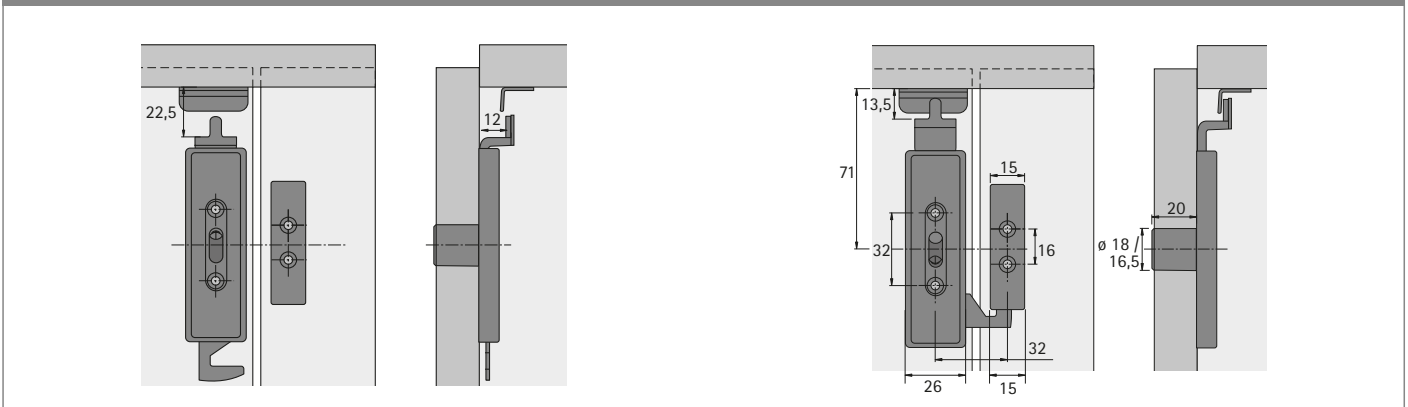

Inbouwsituatie

[hettich.com/short/b1658c](https://www.hettich.com/short/b1658c)