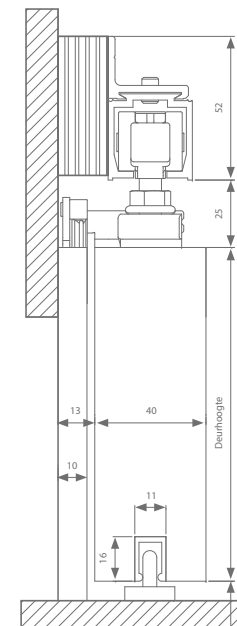

## argenta EXPERT AUTOCLOSE

Wat zijn de voordelen?

- Zachte sluiting door zelfremmende gewichten en softclose
- Het systeem is altijd verborgen achter de deur

Eigenschappen

- Geschikt voor plafond -of muurbevestiging
- Minimum nodige ruimte tussen deur en muur bedraagt 13 mm
- Maximale deurbreedte = deurhoogte – 850 mm

Info

Autoclose set **AK0.192** kan gecombineerd worden met volgende garnituren:

40 kg	AG0.100.020
80 kg	AK0.100.020
80 kg superior	AK0.600.020
120 kg	AM0.600.020

Technische tekeningen

40 - 80 kg

120 kg