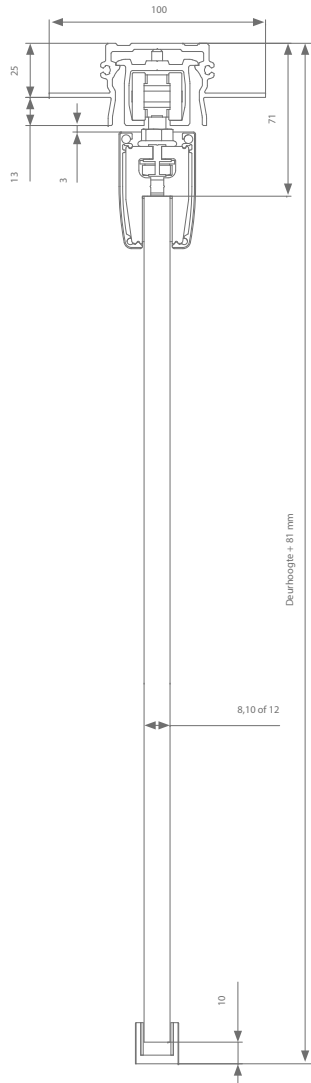

argenta hide 80 kg
plafondbevestiging

stel uw set samen

Technische tekening

Profielen

	Max. deurbreedte	Lengte	Artikelnummer
Loopprofiel	1000 mm	2000 mm	AK0.288.200
	1500 mm	3000 mm	AK0.288.300
	2000 mm	4000 mm	AK0.288.400
	3000 mm	6000 mm	AK0.288.600
Afdekprofiel glasklemmen	1000 mm	2000 mm	AK7.918.200
	1500 mm	3000 mm	AK7.918.300
	2000 mm	4000 mm	AK7.918.400
	3000 mm	6000 mm	AK7.918.600
Afsluitstukken (2x):			
8mm deurdikte			AK9.978.008
10mm deurdikte			AK9.978.010
12mm deurdikte			AK9.978.012

Garnituurkeuze

Dwarse ophanging	Artikelnummer
Zonder softclose	AK0.500.080
Met 1 softclose (min. deurbreedte = 502 mm)	AK0.500.080.20
Met 2 softclosen (min. deurbreedte = 739 mm)	AK0.500.082.20

Hoogteregeling: +/- 3 mm

argenta hide 120 kg
plafondbevestiging

stel uw set samen