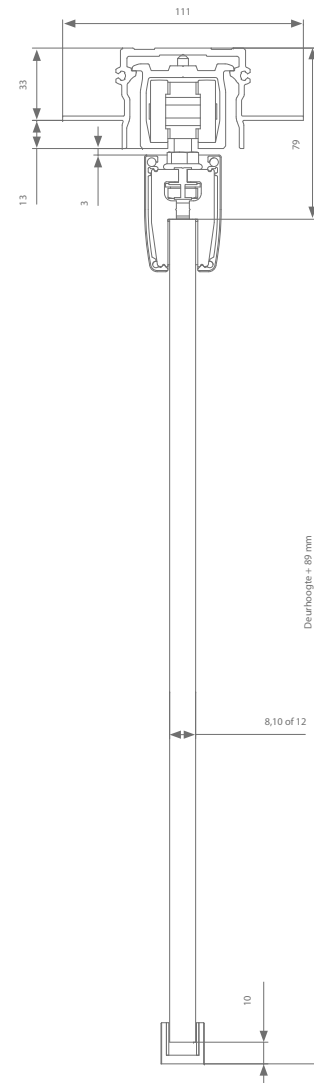

Technische tekening

Profielen

	Max. deurbreedte	Lengte	Artikelnummer
Loopprofiel	1000 mm	2000 mm	AM0.288.200
	1500 mm	3000 mm	AM0.288.300
	2000 mm	4000 mm	AM0.288.400
	3000 mm	6000 mm	AM0.288.600
Afdekprofiel glasklemmen	1000 mm	2000 mm	AK7.918.200
	1500 mm	3000 mm	AK7.918.300
	2000 mm	4000 mm	AK7.918.400
	3000 mm	6000 mm	AK7.918.600
Afsluitstukken (2x):			
8mm deurdikte			AK9.978.008
10mm deurdikte			AK9.978.010
12mm deurdikte			AK9.978.012

Garnituurkeuze

Dwarse ophanging	Artikelnummer
Zonder softclose	AM0.500
Met 1 softclose (min. deurbreedte = 502 mm)	AM0.500.020
Met 2 softclosen (min. deurbreedte = 739 mm)	AM0.500.220

Hoogteregeling: +/- 5 mm