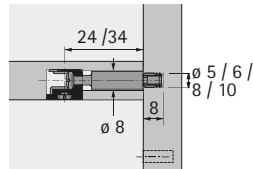

Artikelversie	Spanmaat mm	Bestelnr.	VE
Twister DU 243 T verzinkt	20	0 020 056	1/200 st.
Twister DU 232 T verzinkt	30	0 020 058	1/200 st.

Inschroefdrevel Twister DU 644 T

- ▶ Schroefdraad M6 x 7,8 mm
- ▶ Spanmaat 30 mm
- ▶ Verzinkt staal/kunststof zwart

Opmerkingen:

- ▶ Pluggen M6 a.u.b. apart bestellen, zie pagina 770

Bestelnr.	VE
0 020 157	1/200 st.

Inschroefdrevels DU 425 / DU 428

- ▶ Schroefdraad M4 x 7,8 mm
- ▶ Staal
- ▶ Toebehoren pluggen M4
- ▶ Geschikt voor Systeem 32

Opmerkingen:

- ▶ Pluggen M4 a.u.b. apart bestellen

Artikelversie	Spanmaat mm	Bestelnr.	VE
DU 428 blank	20	0 079 523	1/200 st.
DU 425 blank	30	0 079 521	1/200 st.