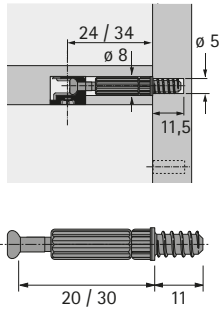

Excenter verbindingsbeslag

- ▶ Rastex 15
- ▶ Drevel voor Rastex 15

Inschroefdrevels Twister DU 243 T / DU 232 T

- ▶ Met directe schroefdraad voor boordiameter 5 mm
- ▶ Staal/kunststof
- ▶ Geschikt voor Systeem 32

Artikelversie	Spanmaat mm	Bestelnr.	VE
Twister DU 243 T verzinkt	20	0 020 056	1/200 st.
Twister DU 232 T verzinkt	30	0 020 058	1/200 st.

Inschroefdrevel Twister DU 644 T

- ▶ Schroefdraad M6 x 7,8 mm
- ▶ Spanmaat 30 mm
- ▶ Verzinkt staal/kunststof zwart

Opmerkingen:

- ▶ Pluggen M6 a.u.b. apart bestellen, zie pagina 770

Bestelnr.	VE
0 020 157	1/200 st.

Inschroefdrevels DU 425 / DU 428

- ▶ Schroefdraad M4 x 7,8 mm
- ▶ Staal
- ▶ Toebehoren pluggen M4
- ▶ Geschikt voor Systeem 32

Opmerkingen:

- ▶ Pluggen M4 a.u.b. apart bestellen

Artikelversie	Spanmaat mm	Bestelnr.	VE
DU 428 blank	20	0 079 523	1/200 st.
DU 425 blank	30	0 079 521	1/200 st.