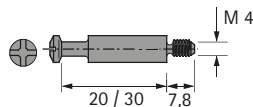

Artikelversie	Spanmaat mm	Bestelnr.	VE
Twister DU 243 T verzinkt	20	0 020 056	1/200 st.
Twister DU 232 T verzinkt	30	0 020 058	1/200 st.

Inschroefdrevel Twister DU 644 T

- ▶ Schroefdraad M6 x 7,8 mm
- ▶ Spanmaat 30 mm
- ▶ Verzinkt staal/kunststof zwart

Opmerkingen:

- ▶ Pluggen M6 a.u.b. apart bestellen, zie pagina 770

Bestelnr.	VE
0 020 157	1/200 st.

Inschroefdrevels DU 425 / DU 428

- ▶ Schroefdraad M4 x 7,8 mm
- ▶ Staal
- ▶ Toebehoren pluggen M4
- ▶ Geschikt voor Systeem 32