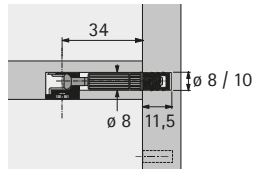

Excenter verbindingsbeslag

- ▶ Rastex 15
- ▶ Drevel voor Rastex 15

Inschroefdrevels Twister DU 243 T / DU 232 T

- ▶ Met directe schroefdraad voor boordiameter 5 mm
- ▶ Staal/kunststof
- ▶ Geschikt voor Systeem 32

Artikelversie	Spanmaat mm	Bestelnr.	VE
Twister DU 243 T verzinkt	20	0 020 056	1/200 st.
Twister DU 232 T verzinkt	30	0 020 058	1/200 st.

Inschroefdrevel Twister DU 644 T

- ▶ Schroefdraad M6 x 7,8 mm
- ▶ Spanmaat 30 mm
- ▶ Verzinkt staal/kunststof zwart

Opmerkingen:

- ▶ Pluggen M6 a.u.b. apart bestellen, zie pagina 770

Bestelnr.	VE
0 020 157	1/200 st.

Inschroefdrevels DU 425 / DU 428

- ▶ Schroefdraad M4 x 7,8 mm
- ▶ Staal
- ▶ Toebehoren pluggen M4
- ▶ Geschikt voor Systeem 32

Opmerkingen:

- ▶ Pluggen M4 a.u.b. apart bestellen

Artikelversie	Spanmaat mm	Bestelnr.	VE
DU 428 blank	20	0 079 523	1/200 st.
DU 425 blank	30	0 079 521	1/200 st.