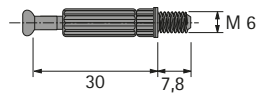

Excenter verbindingsbeslag

- ▶ Rastex 15
- ▶ Drevel voor Rastex 15

Inschroefdrevels Twister DU 243 T / DU 232 T

- ▶ Met directe schroefdraad voor boordiameter 5 mm
- ▶ Staal/kunststof
- ▶ Geschikt voor Systeem 32

Artikelversie	Spanmaat mm	Bestelnr.	VE
Twister DU 243 T verzinkt	20	0 020 056	1/200 st.
Twister DU 232 T verzinkt	30	0 020 058	1/200 st.

Inschroefdrevel Twister DU 644 T

- ▶ Schroefdraad M6 x 7,8 mm
- ▶ Spanmaat 30 mm
- ▶ Verzinkt staal/kunststof zwart

Opmerkingen:

- ▶ Pluggen M6 a.u.b. apart bestellen, zie pagina 770

Bestelnr.	VE
0 020 157	1/200 st.

Inschroefdrevels DU 425 / DU 428

- ▶ Schroefdraad M4 x 7,8 mm
- ▶ Staal
- ▶ Toebehoren pluggen M4
- ▶ Geschikt voor Systeem 32

Opmerkingen:

- ▶ Pluggen M4 a.u.b. apart bestellen

Artikelversie	Spanmaat mm	Bestelnr.	VE
DU 428 blank	20	0 079 523	1/200 st.
DU 425 blank	30	0 079 521	1/200 st.