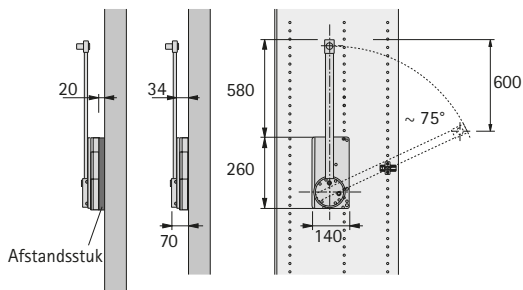

Kastinrichting

- ▶ Kledingliften
- ▶ Duo Lift Basic 10, Duo Lift 15

Duo Lift Basic 10

- ▶ Aan beide zijden verbonden
- ▶ Belastbaarheid 10 kg
- ▶ Telescopische breedteverstelling
- ▶ Optioneel afstandsstuk ter overbrugging van de deursprong
- ▶ Kledingstang aluminium geëloxeerd, niet verkortbaar
- ▶ Behuizing, zwenkarm en afstandsstuk kunststof zwart / aluminium geëloxeerd

Artikel	Bestelnr.	VE
Duo Lift Basic 600 mm - 830 mm	9 079 716	1 st.
Duo Lift Basic 830 mm - 1150 mm	9 079 720	1 st.
Afstandsstuk, 20 mm	9 079 723	1 st.

Duo Lift 15

- ▶ Aan beide zijden verbonden
- ▶ Belastbaarheid 15 kg
- ▶ Telescopische breedteverstelling voor inwendige kastbreedte 750 mm - 1150 mm
- ▶ Montage in System 32
- ▶ Montage ook in de buurt van aanwezige deurscharnieren mogelijk dankzij speciale uitsparing in de behuizing
- ▶ Optioneel afstandsstuk ter overbrugging van de deursprong
- ▶ Kledingstang verchroomd staal, niet verkortbaar
- ▶ Behuizing, zwenkarm en afstandsstuk kunststof / staal aluminium finish

Artikel	Bestelnr.	VE
Duo Lift 15	0 042 507	1 st.
Afstandsstuk, 20 mm	0 042 509	1 st.

hettich.com/short/d045a5