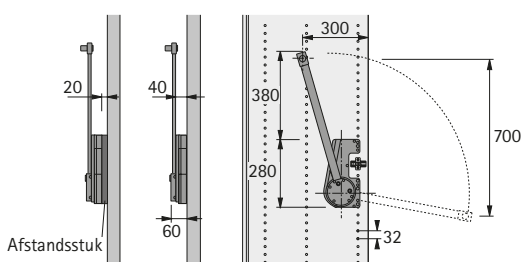

Kastinrichting

- ▶ Kledingliften
- ▶ Duo Lift Basic 10, Duo Lift 15

Duo Lift Basic 10

- ▶ Aan beide zijden verbonden
- ▶ Belastbaarheid 10 kg
- ▶ Telescopische breedteverstelling
- ▶ Optioneel afstandsstuk ter overbrugging van de deursprong
- ▶ Kledingstang aluminium geëloxeerd, niet verkortbaar
- ▶ Behuizing, zwenkarm en afstandsstuk kunststof zwart / aluminium geëloxeerd

Artikel	Bestelnr.	VE
Duo Lift Basic 600 mm - 830 mm	9 079 716	1 st.
Duo Lift Basic 830 mm - 1150 mm	9 079 720	1 st.
Afstandsstuk, 20 mm	9 079 723	1 st.

Duo Lift 15

- ▶ Aan beide zijden verbonden
- ▶ Belastbaarheid 15 kg
- ▶ Telescopische breedteverstelling voor inwendige kastbreedte 750 mm - 1150 mm
- ▶ Montage in System 32
- ▶ Montage ook in de buurt van aanwezige deurscharnieren mogelijk dankzij speciale uitsparing in de behuizing
- ▶ Optioneel afstandsstuk ter overbrugging van de deursprong
- ▶ Kledingstang verchroomd staal, niet verkortbaar
- ▶ Behuizing, zwenkarm en afstandsstuk kunststof / staal aluminium finish

Artikel	Bestelnr.	VE
Duo Lift 15	0 042 507	1 st.
Afstandsstuk, 20 mm	0 042 509	1 st.

hettich.com/short/d045a5