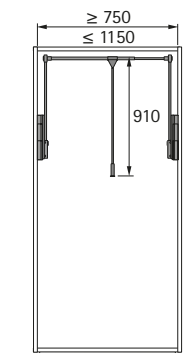

Kastinrichting

- ▶ Kledingliften
- ▶ Duo Lift Basic 10, Duo Lift 15

Duo Lift Basic 10

- ▶ Aan beide zijden verbonden
- ▶ Belastbaarheid 10 kg
- ▶ Telescopische breedteverstelling
- ▶ Optioneel afstandsstuk ter overbrugging van de deursprong
- ▶ Kledingstang aluminium geëloxeerd, niet verkortbaar
- ▶ Behuizing, zwenkarm en afstandsstuk kunststof zwart / aluminium geëloxeerd

Artikel	Bestelnr.	VE
Duo Lift Basic 600 mm - 830 mm	9 079 716	1 st.
Duo Lift Basic 830 mm - 1150 mm	9 079 720	1 st.
Afstandsstuk, 20 mm	9 079 723	1 st.

Duo Lift 15

- ▶ Aan beide zijden verbonden
- ▶ Belastbaarheid 15 kg
- ▶ Telescopische breedteverstelling voor inwendige kastbreedte 750 mm - 1150 mm
- ▶ Montage in System 32
- ▶ Montage ook in de buurt van aanwezige deurscharnieren mogelijk dankzij speciale uitsparing in de behuizing
- ▶ Optioneel afstandsstuk ter overbrugging van de deursprong
- ▶ Kledingstang verchroomd staal, niet verkortbaar
- ▶ Behuizing, zwenkarm en afstandsstuk kunststof / staal aluminium finish

Artikel	Bestelnr.	VE
Duo Lift 15	0 042 507	1 st.
Afstandsstuk, 20 mm	0 042 509	1 st.

hettich.com/short/d045a5