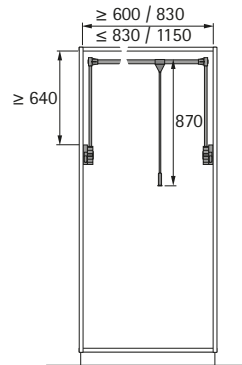

Kastinrichting

- ▶ Kledingliften
- ▶ Duo Lift Basic 10, Duo Lift 15

Duo Lift Basic 10

- ▶ Aan beide zijden verbonden
- ▶ Belastbaarheid 10 kg
- ▶ Telescopische breedteverstelling
- ▶ Optioneel afstandsstuk ter overbrugging van de deursprong
- ▶ Kledingstang aluminium geëloxeerd, niet verkortbaar
- ▶ Behuizing, zwenkarm en afstandsstuk kunststof zwart / aluminium geëloxeerd

Artikel	Bestelnr.	VE
Duo Lift Basic 600 mm - 830 mm	9 079 716	1 st.
Duo Lift Basic 830 mm - 1150 mm	9 079 720	1 st.
Afstandsstuk, 20 mm	9 079 723	1 st.

Duo Lift 15

- ▶ Aan beide zijden verbonden
- ▶ Belastbaarheid 15 kg
- ▶ Telescopische breedteverstelling voor inwendige kastbreedte 750 mm - 1150 mm
- ▶ Montage in System 32
- ▶ Montage ook in de buurt van aanwezige deurscharnieren mogelijk dankzij speciale uitsparing in de behuizing
- ▶ Optioneel afstandsstuk ter overbrugging van de deursprong
- ▶ Kledingstang verchroomd staal, niet verkortbaar
- ▶ Behuizing, zwenkarm en afstandsstuk kunststof / staal aluminium finish

Artikel	Bestelnr.	VE
Duo Lift 15	0 042 507	1 st.
Afstandsstuk, 20 mm	0 042 509	1 st.

hettich.com/short/d045a5