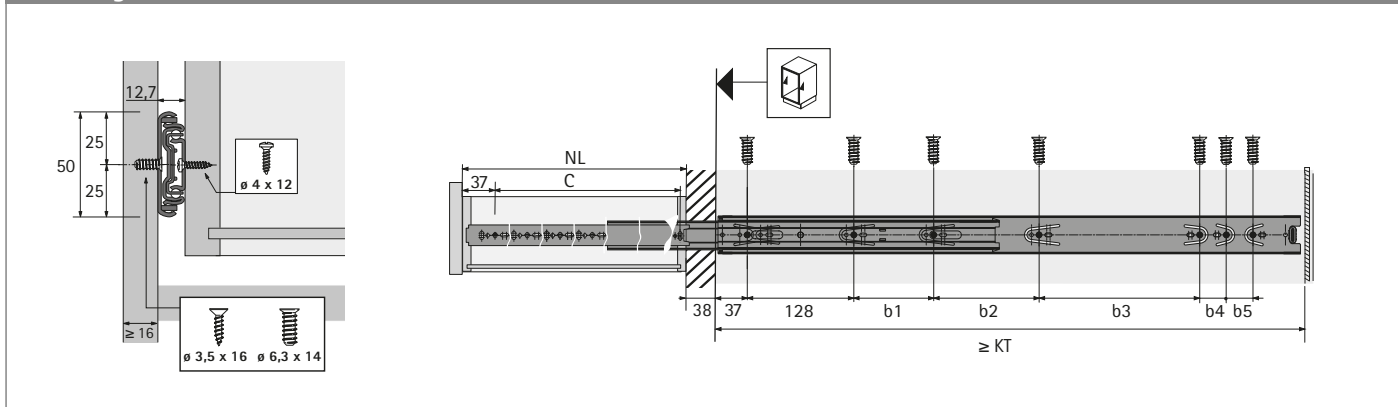

Planningsmaten

Opmerkingen

- Kwaliteitscriteria 403
- Toebehoren 399 - 402

hettich.com/short/77ff2e