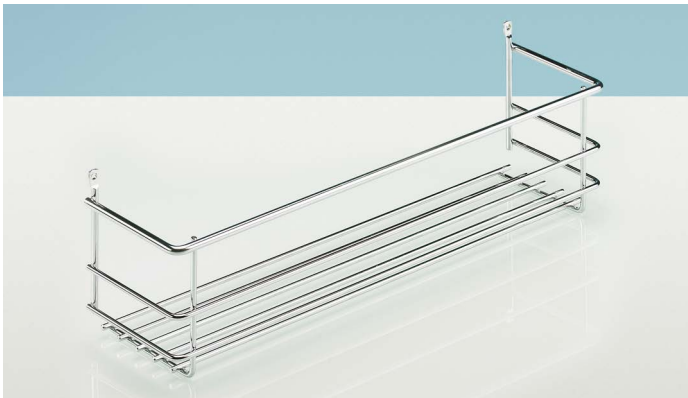

Onderkastinrichting

- ▶ Spoelkastinrichting
- ▶ Schoonmaakmiddelenlade Cleaning Agent, schoonmaakmiddelenlade

Schoonmaakmiddelenlade

- ▶ Compleet met volledig uittrekbare kogelgeleider
- ▶ Links en rechts toepasbaar
- ▶ Verchroomd staal

Bestelnr.	VE
0 073 549	1 set

Schoonmaakmiddelenmand

- ▶ Universeel toepasbaar
- ▶ Om aan te schroeven
- ▶ Verchroomd staal

Breedte x diepte x hoogte mm	Bestelnr.	VE
407 x 100 x 110	0 042 349	1 st.
307 x 100 x 110	0 073 550	1 st.