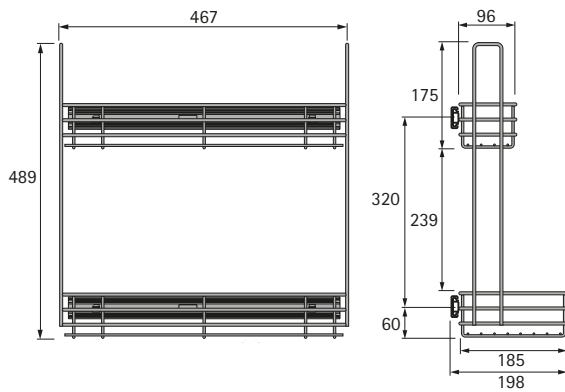

Bestelnr.	VE
0 073 549	1 set

Schoonmaakmiddelenmand

- ▶ Universeel toepasbaar
- ▶ Om aan te schroeven
- ▶ Verchroomd staal

Breedte x diepte x hoogte mm	Bestelnr.	VE
407 x 100 x 110	0 042 349	1 st.
307 x 100 x 110	0 073 550	1 st.