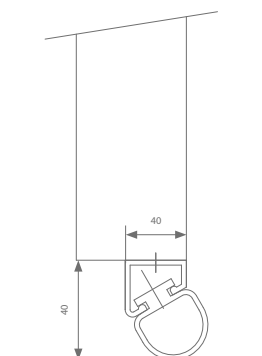

rob kantelpoorten 716-726.000

stel uw set samen 

Afdichtingsrubber met profiel

Het afdichtingsrubber onderaan de poort heeft dezelfde inbouwmaten als de veiligheidsstrip van de automatisatie. Zo kan de poort later op een eenvoudige wijze veilig geautomatiseerd worden, zonder het aanpassen van het deurblad.

	Max. poortbreedte	Artikelnummer
Profiel	3000 mm	712.808.300
	6000 mm	712.808.600
Afdichtingsrubber	3000 mm	712.809.300
	6000 mm	712.809.600

Slotgarnituur

	Gegalvaniseerd	Zwart RAL 9005	Bruin RAL 8019
Enkelwerkende slotgarnituur (A)	700.150	700.152	700.153
Dubbelwerkende slotgarnituur (B)	700.140	700.142	700.143

+ slotstang volgens hoogte (en breedte) poort

Lengte	Artikelnummer
750 mm	700.120.71
1000 mm	700.120.72
1500 mm	700.120.73
2000 mm	700.120.74
2500 mm	700.120.75
3000 mm	700.120.76
3500 mm	700.120.77

Extra ophangstangen

Optioneel is het mogelijk om extra ophangstangen aan te kopen.

Lengte	Artikelnummer
1000 mm	700.400
3000 mm	700.400.300