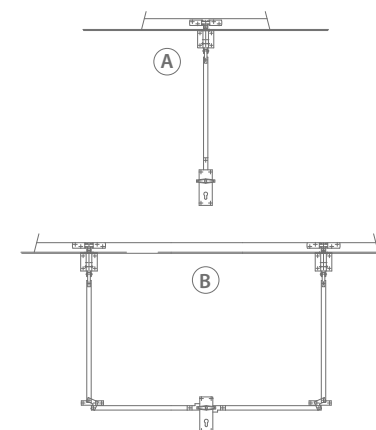

rob kantelpoorten 716-726.000

stel uw set samen 

Afdichtingsrubber met profiel

Het afdichtingsrubber onderaan de poort heeft dezelfde inbouwmaten als de veiligheidsstrip van de automatisatie. Zo kan de poort later op een eenvoudige wijze veilig geautomatiseerd worden, zonder het aanpassen van het deurblad.

	Max. poortbreedte	Artikelnummer
Profiel	3000 mm	712.808.300
	6000 mm	712.808.600
Afdichtingsrubber	3000 mm	712.809.300
	6000 mm	712.809.600

Slotgarnituur

	Gegalvaniseerd	Zwart RAL 9005	Bruin RAL 8019
Enkelwerkende slotgarnituur (A)	700.150	700.152	700.153
Dubbelwerkende slotgarnituur (B)	700.140	700.142	700.143

+ slotstang volgens hoogte (en breedte) poort

Lengte	Artikelnummer
750 mm	700.120.71
1000 mm	700.120.72
1500 mm	700.120.73
2000 mm	700.120.74
2500 mm	700.120.75
3000 mm	700.120.76
3500 mm	700.120.77

Extra ophangstangen