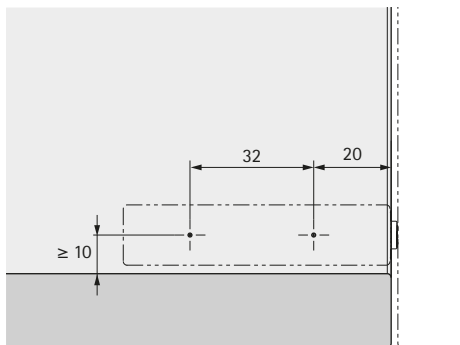

Designadapter

Set bestaat uit:

- ▶ 1 bevestigingsbehuizing
- ▶ 1 designadapter

Materiaal	Bestelnr.	VE
vernikkeld	9 089 633	1/25 set
obsidiaanzwart	9 089 566	1/25 set

Boorbeeld bevestigingsbehuizing voor opliggende of inliggende deur met Push to open Pin