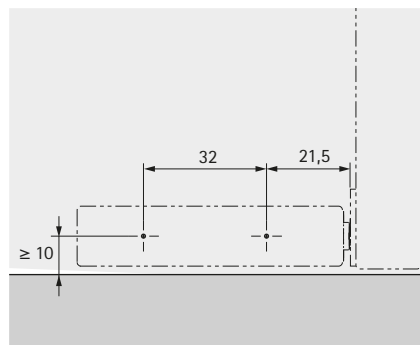

Boorbeeld bevestigingsbehuizing voor opliggende of inliggende deur met Push to open Magnet

Tip

- Voor toepassing van de verschillende varianten zie „toepassingsgebieden / toepassingsaanbevelingen“ 112 - 113
- Voor montage zie „technische informatie“ 124 - 126

hettich.com/short/bda9fb