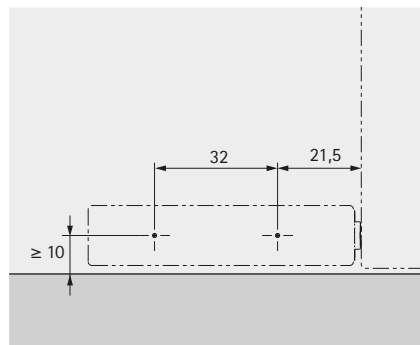

Designadapter

Set bestaat uit:

- ▶ 1 bevestigingsbehuizing
- ▶ 1 designadapter

Materiaal	Bestelnr.	VE
vernikkeld	9 089 633	1/25 set
obsidiaanzwart	9 089 566	1/25 set

Boorbeeld bevestigingsbehuizing voor opliggende of inliggende deur met Push to open Pin