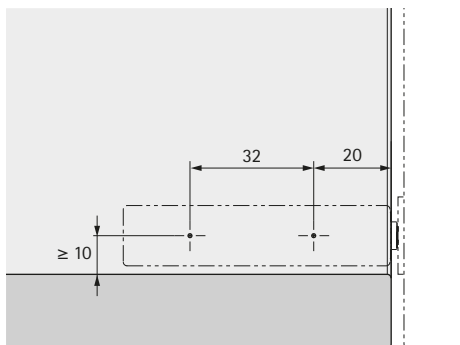

Boorbeeld bevestigingsbehuizing voor opliggende of inliggende deur met Push to open Magnet

Tip

- Voor toepassing van de verschillende varianten zie „toepassingsgebieden / toepassingsaanbevelingen“ 112 - 113
- Voor montage zie „technische informatie“ 124 - 126

hettich.com/short/bda9fb