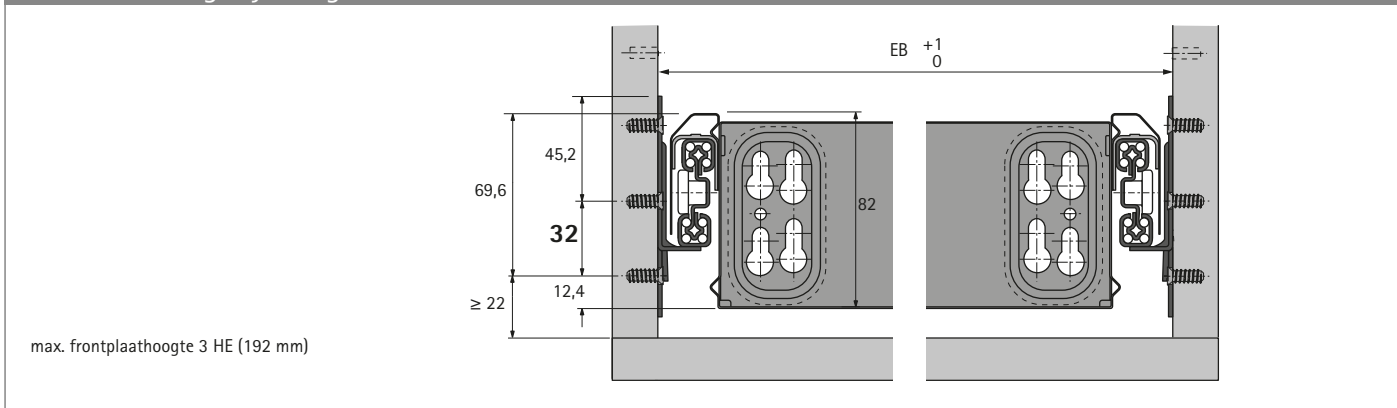

Beslagsystemen voor bureau organisatie

- ▶ Bureau container en smalle container Systema Top 2000 voor houten meubels
- ▶ Ladegeleiders Quadro Duplex 25

Ladegeleiders Quadro Duplex 25

- ▶ Volledig uittrekbare ladegeleider met differentiaalrol
- ▶ Belastbaarheid 25 kg volgens EN 15338 level 2
- ▶ Verzinkt staal

Opmerkingen:

- ▶ Behuizing met of zonder demping Silent System / Push to open a.u.b. apart bestellen

Rijboring 32 mm (set)

Inbouwbreedte EB mm	Min. inbouwdiepte mm	Aanslagzijde	Bestelnr.	VE
292 / 392	530	links en rechts	0 041 083	1 set
292 / 392	730	links en rechts	0 041 085	1 set

Rijboring 32 mm (stuk)

Inbouwbreedte EB mm	Min. inbouwdiepte mm	Bestelnr. / aanslagzijde		VE
		links	rechts	
292 / 392	530	9 012 301	9 012 302	14 st.
292 / 392	730	9 012 344	9 012 345	14 st.

Inbouwtekening: rijboring 32 mm